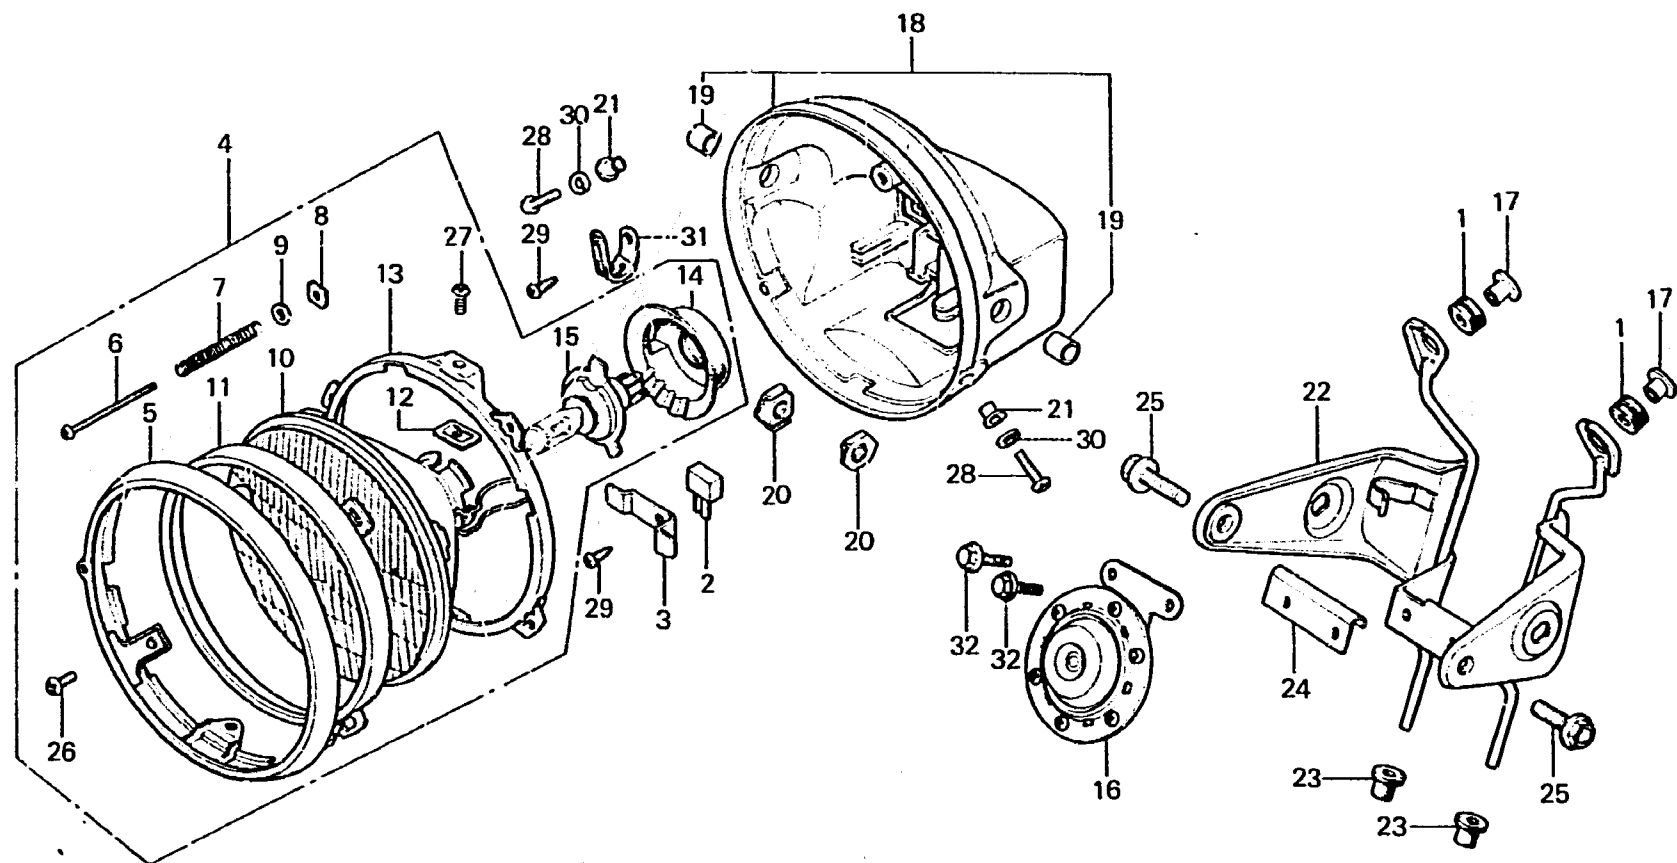

G 4

F-1

Headlight
(CM)Phare
(CM)Scheinwerfer
(CM)Faro delantero
(CM)

B422-20

Item d'entretien	T.D.R.	N° de réf.	N° de pièce	Description	N° de requis CBX Z A		N° de série	Code de zone
		23	61313-422-000	ANNEAU B DE PHARE	2	2		CM
		24	61315-422-303	GARDE DE FAISCEAU ELECTRIQUE	1		2002869	CM
		25	90151-422-000	BOULON DE FIXATION DE BOITIER DE PHARE	2	2		CM
		26	93500-03008-1A	VIS A TETE CYLINDRIQUE, 3X8	2	2		CM
		27	93500-05008-0H	VIS A TETE CYLINDRIQUE, 5X8	2	2		CM
		28	93500-05016-0B	VIS A TETE CYLINDRIQUE, 5X16	2	2		CM
		29	93901-34310	VIS AUTO-TARAUDEUSE, 4X12	2	2		CM
		30	94111-05000	RONDILLE ELASTIQUE, 5MM	2	2		CM
		31	94591-45000	AGRAFE DE CABLE, 4X50	1	1		CM
		32	95700-06016-00	BOULON DE BRIDE, 6X16	2		2002869	CM
			93493-06012-07	RONDILLE A BOULON, 6X12	2		2002870	CM
						2		CM