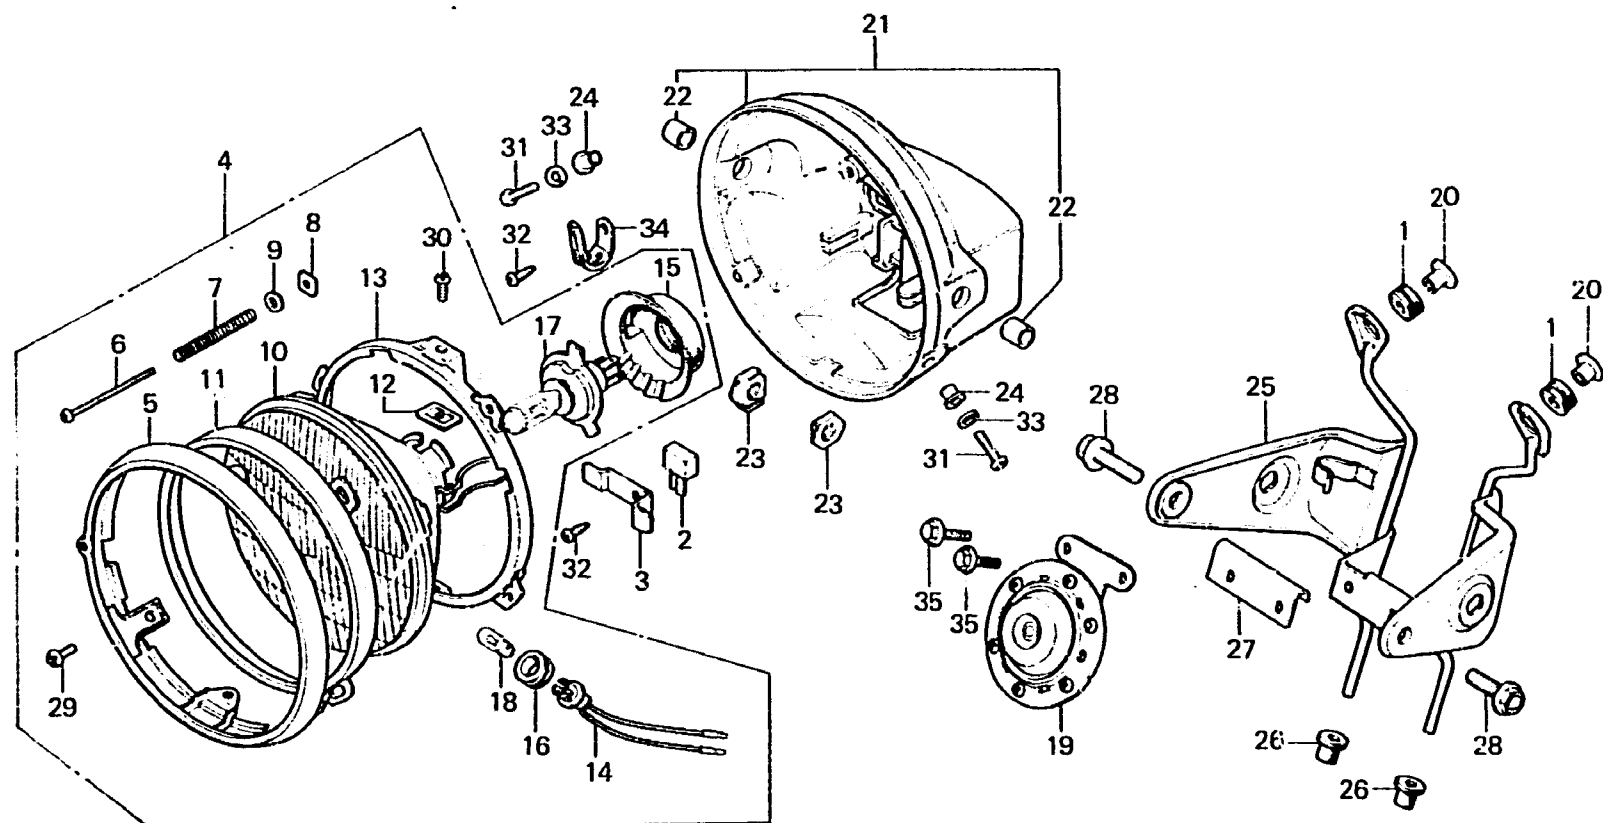

G 7

F-1-1

Headlight (CBXz-E, ED, F, G)
(CBXA-DK, DM, E, ED, F, G, SA, U)

Phare (CBXz-E, ED, F, G)
(CBXA-DK, DM, E, ED, F, G, SA, U)

Scheinwerfer (CBXz-E, ED, F, G)
(CBXA-DK, DM, E, ED, F, G, SA, U)

Faro delantero (CBXz-E, ED, F, G)
(CBXA-DK, DM, E, ED, F, G, SA, U)

B422-59A

Item d'entretien	T.D.R.	N° de réf.	N° de pièce	Description	N° de requis CBX Z A	N° de série	Code de zone
		16	33905-371-601	CADUTCHOUQ DE JOINT	1 1		E, ED, F, G DK, DM, SA, U
		17	34901-371-601	AMPOULE H4 (12342/99) FAB. DE PHILIPS (LOCAL PROCUREMENT	1 1		E, ED, G DK, DM, SA, U
			34901-371-621	AMPOULE H4 (12342/99) FAB. DE PHILIPS (LOCAL PROCUREMENT	1 1		F
		18	34903-388-611	AMPOLE DE FEU POSITION (12V 4W) (LOCL PROCUREMENT PAR	1 1		E, ED, F, G DK, DM, SA, U
		19	38100-422-621	ENS. AVERTISSEUR SONORE	1 1		E, ED, F, G DK, DM, SA, U
		20	61104-422-000	COLLIER DE FIXATION	2 2		E, ED, F, G DK, DM, SA, U
		21	61301-422-000	BOITIER DE PHARE	1	2006840	E, ED, F, G
			61301-422-010	BOITIER DE PHARE	1	2006841	E, ED, F, G DK, DM, E, ED, F, G, SA, U
			61301-469-000	BOITIER DE PHARE (PAM)	1		DK, DM, E, ED, F, G, SA, U
		22	61302-300-000	COLLIER DE BOITIER DE PHARE	2 2		E, ED, F, G DK, DM, SA, U
		23	61303-422-000	ECROU DE BOITIER DE PHARE	2 2		E, ED, F, G DK, DM, SA, U