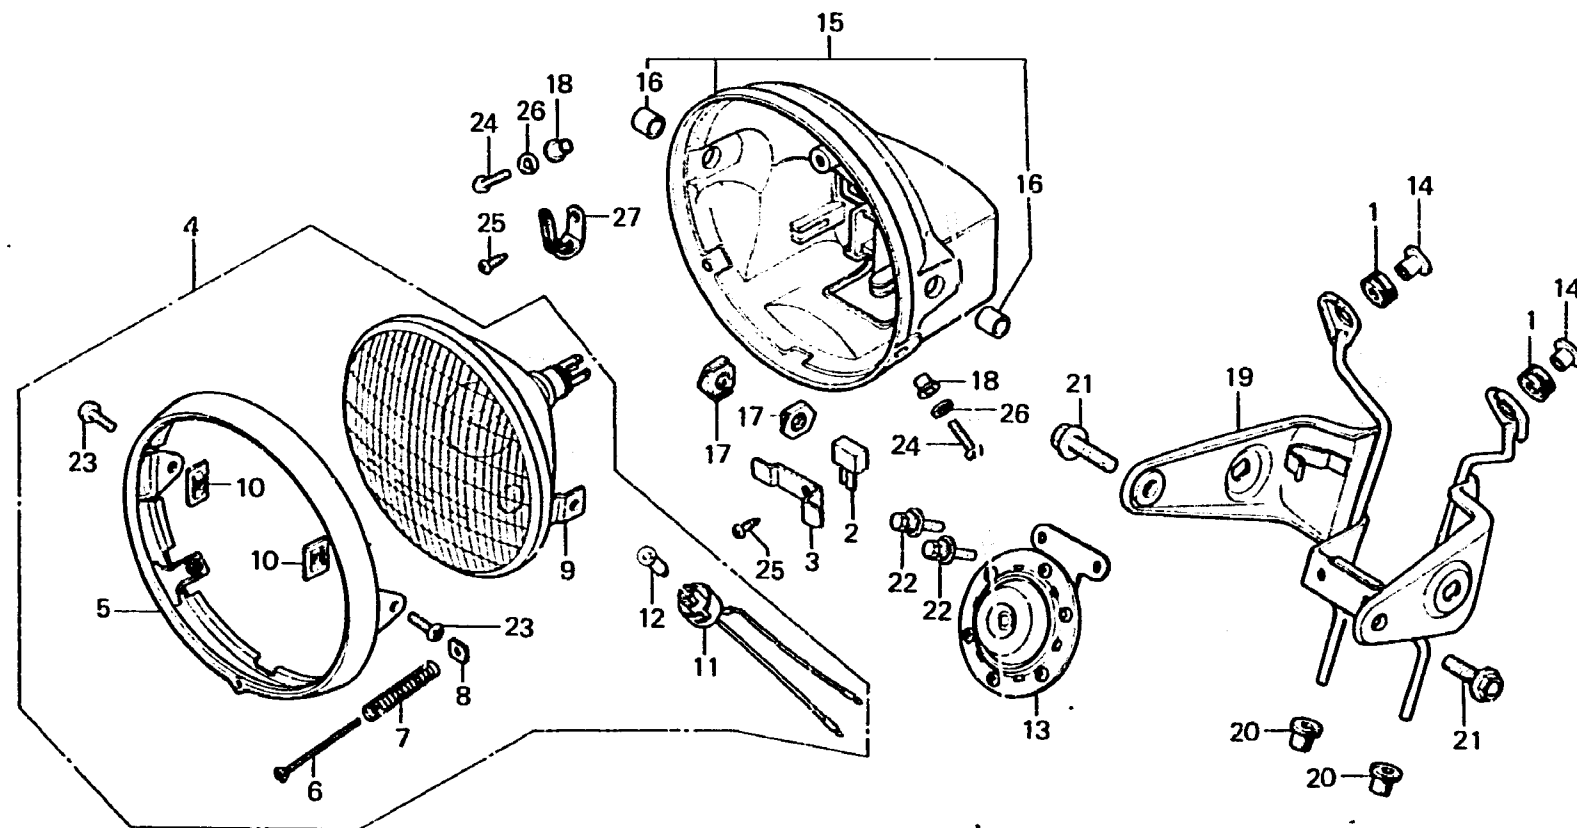

F-1-2
Headlight
 (CBXz-DK, DM, SA, U)

Phare
 (CBXz-DK, DM, SA, U)

Scheinwerfer
 (CBXz-DK, DM, SA, U)

Faro delantero
 (CBXz-DK, DM, SA, U)

B422-50

Item d'entretien	T.D.R.	N° de réf.	N° de pièce	Description	N° de requis CBX Z A	N° de série	Code de zone
ENS. RECTIFIEUR DE SILICIUM	0.1	1	17245-107-010	CADUTCHUC DE MONTAGE DE	2		DK, DM, SA, U
ENS. PHARE	0.2			BOITIER DE FILTRE A AIR			
UNITE DE PHARE		2	31700-124-003	ENS. RECTIFIEUR DE SILICIUM	1		DK, DM, SA, U
PIECES RELATIVES Y COMPRISES			31700-124-008	(STANLEY)			
ENS. AVERTISSEUR SONORE	0.4			ENS. RECTIFIEUR DE SILICIUM	1		DK, DM, SA, U
BOITIER DE PHARE	0.7			(SHINDENGEN)			
APPUI DE PHARE		3	32901-422-000	PLAQUE DE FIXATION	1		DK, DM, SA, U
				D'ACCOUPEMENT			
		4	33100-422-681	ENS. PHARE (12V 50/40W)	1		DK, DM, SA, U
		5	33101-422-003	REBOND DE PHARE	1		DK, DM, SA, U
		6	33103-346-670	VIS DE REGLAGE D'INTENSITE	1		DK, DM, SA, U
		7	33107-300-003	RESSORT DE REGLAGE D'INTENSITE	1		DK, DM, SA, U
		8	33117-001-023	ECROU DE REGLAGE D'INTENSITE	1		DK, DM, SA, U
		9	33120-375-003	UNITE DE PHARE	1		DK, DM, SA, U
		10	33128-292-670	ECROU DE SUPPORT D'UNITE	2		DK, DM, SA, U

1979.09.20

G10