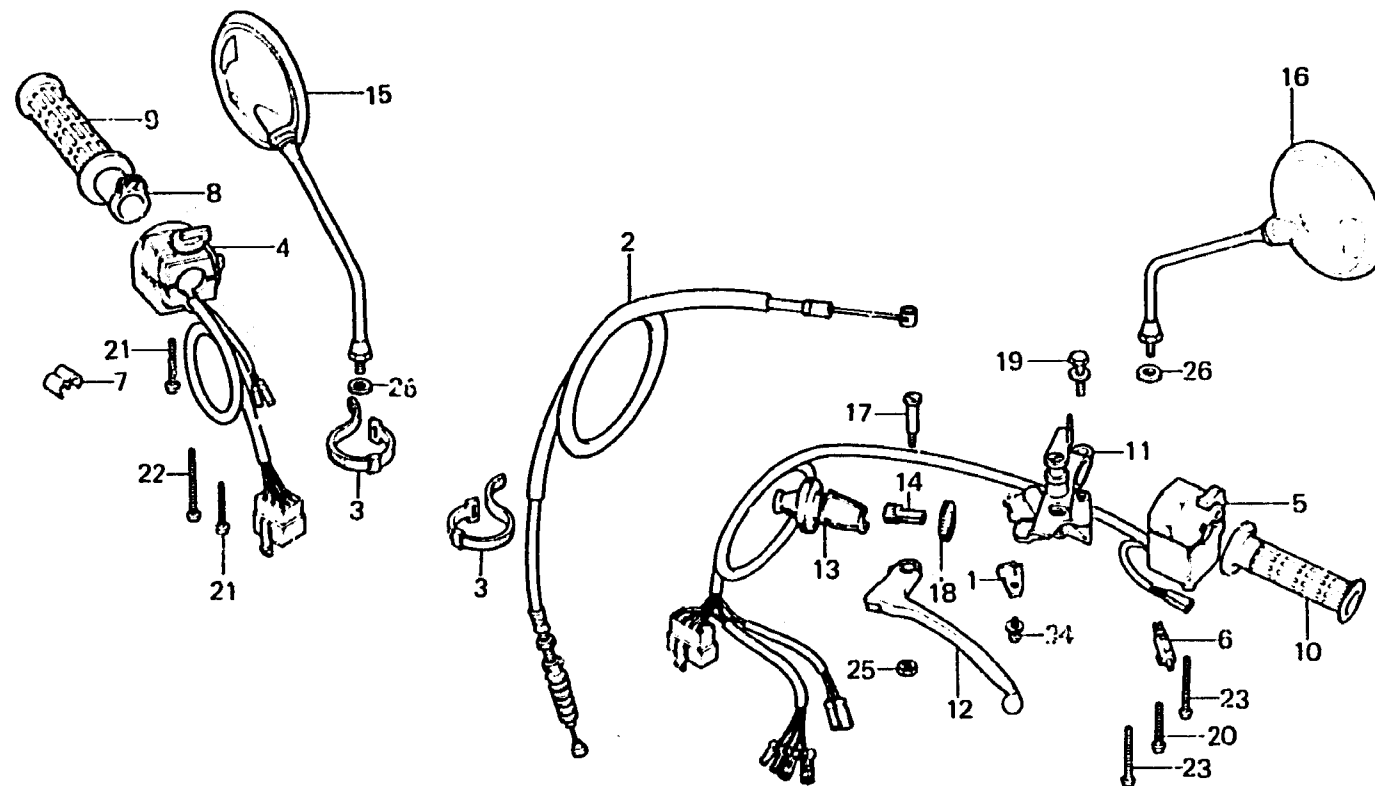

**H 4**

**F-3**

Handle lever • Switch

Levier de poignée •  
Interrupteur

Lenkstangenhebel • Schalter

Palanca de manubrio •  
Interruptor

B422-22

Item d'entretien	T.D.R.	N° de réf.	N° de pièce	Description	N° de requis CBX Z A	N° de série	Code de zone
		26	94102-10700	RONDELLE PLATE, 10MM	2 2		E,F