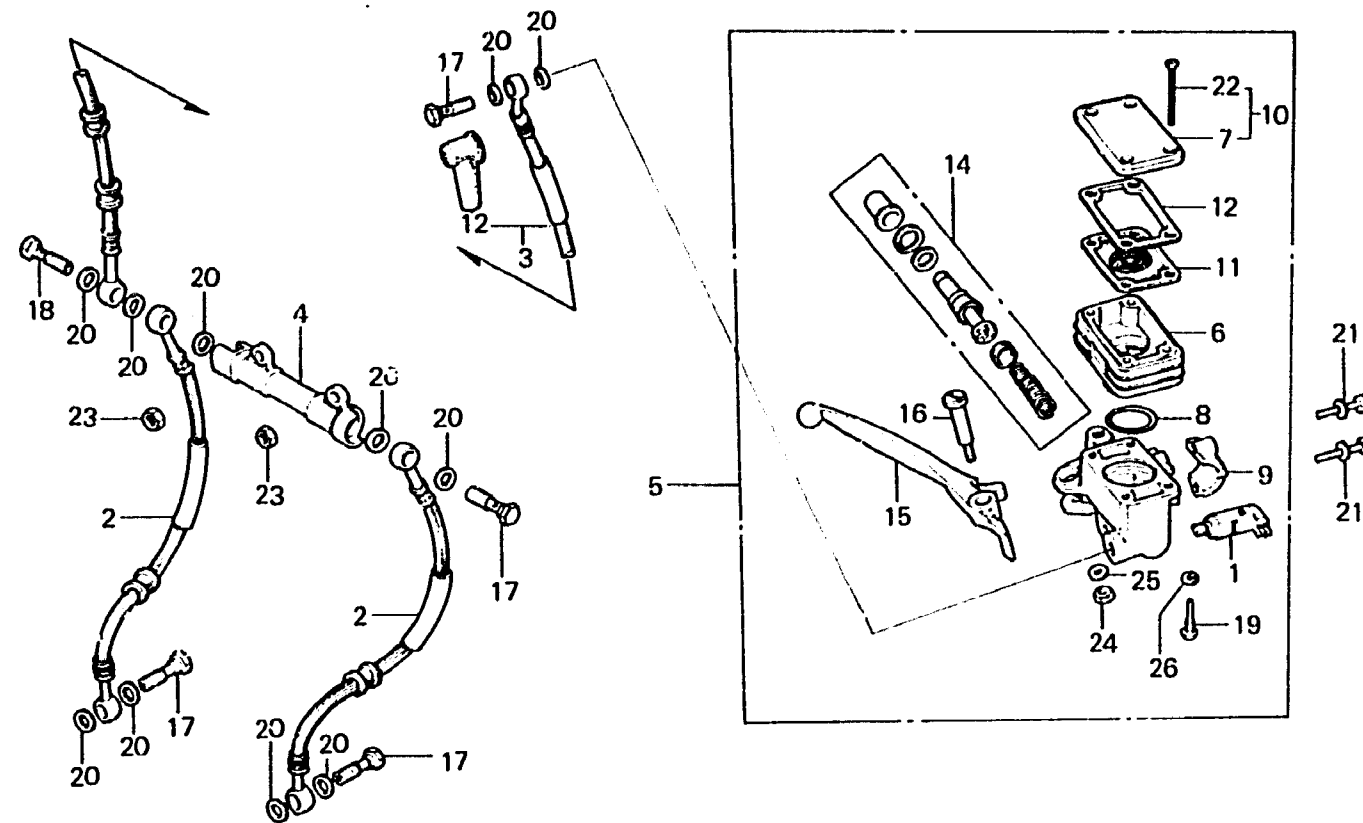

H 6

F-4

Front brake master cylinder

Maitre cylindre de frein avant

Vorderradbremse-
Hauptzylinder

Cilindro maestro de
freno delantero

B422-23

Item d'entretien	T.D.R.	N° de réf.	N° de pièce	Description	N° de requis CBX Z A	N° de série	Code de zone
		45500-469-651		ENS. MAITRE CYLINDRE AV.	1		DK, DM, SA, U
		45500-469-671		ENS. MAITRE CYLINDRE AV.	1		CM
6		45511-422-006		CUVETTE D'HUILE	1	2009211	
		45511-422-016		CUVETTE D'HUILE	1	2009212	
		45511-438-006		CUVETTE D'HUILE	1		
7		45513-422-651		COUVERCLE, CUVETTE HUILE	1		DK, DM, SA, U
		45513-422-671		COUVERCLE, CUVETTE HUILE	1		CM
		45513-443-611		COUVERCLE, CUVETTE HUILE	1	2023531	E, ED, F, G
		45513-422-652		COUVERCLE, CUVETTE HUILE	1		DK, DM, SA, U
		45513-422-672		COUVERCLE, CUVETTE HUILE	1		CM
		45513-443-612		COUVERCLE, CUVETTE HUILE	1	2023532	E, ED, F, G
					1		E, ED, F, G
8		45516-422-006		JOINT TORIQUE, 39.7X3.5	1		
9		45517-422-006		SUPPORT DE MAITRE CYLINDRE	1		
10		45519-443-611		JEU DE CHAPEAU DE CUVETTE HUILE	1	2023531	E, ED, F, G
11		45520-422-006		DIAPHRAGME	1	2023531	CM, DK, DM, SA, U
					1		E, ED, F, G