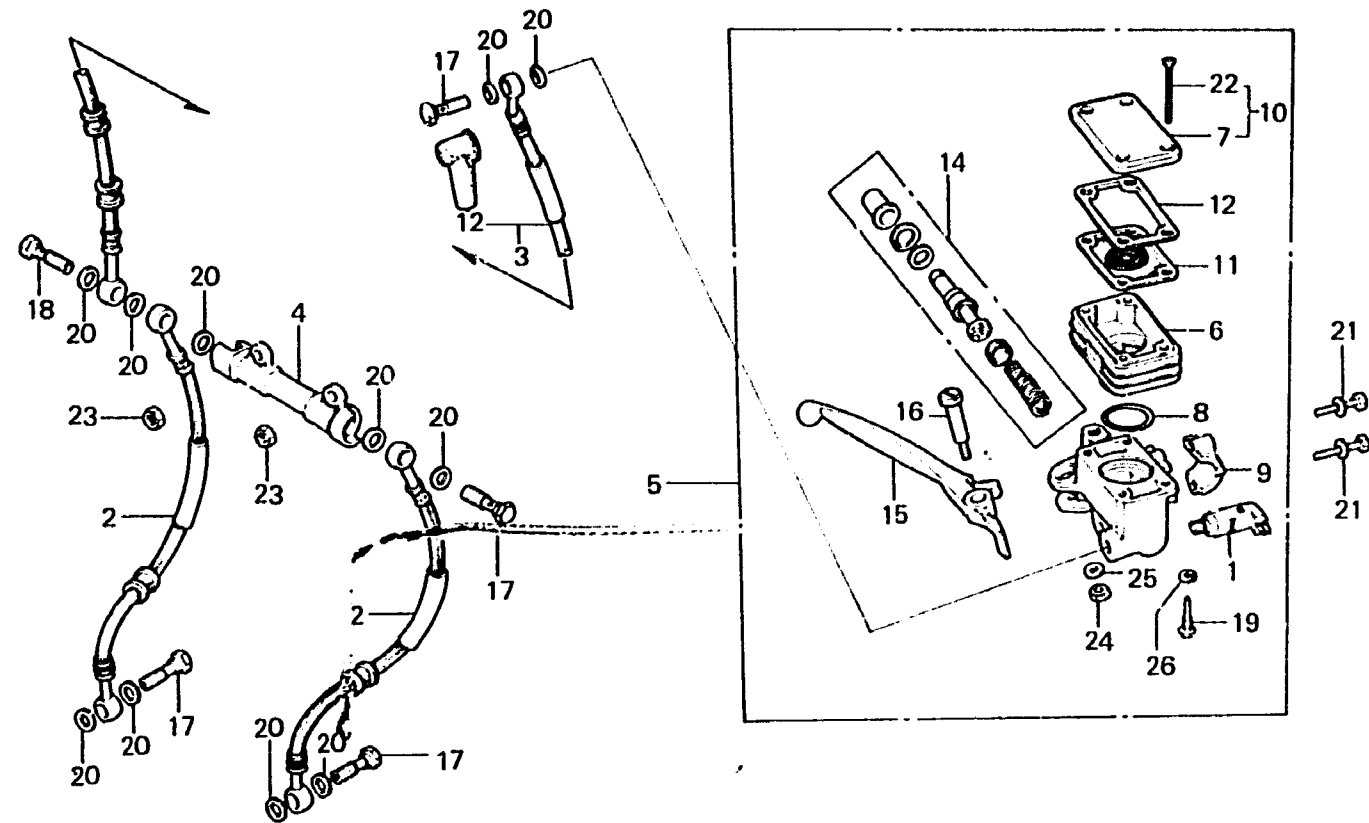

**H 8**

**F-4**

Front brake master cylinder

Maître cylindre de frein avant

Vorderradbremse-  
Hauptzylinder

Cilindro maestro de  
freno delantero

B422-23

Item d'entretien	T.D.R.	N° de réf.	N° de pièce	Description	N° de requis CBX Z A	N° de série	Code de zone
		24	94002-06000	ECROU HEX., 6MM	1 1		
		25	94101-06000	RONDELLE PLATE, 6MM	1 1		
		26	94111-04000	RONDELLE ELASTIQUE, 4MM	1 1		