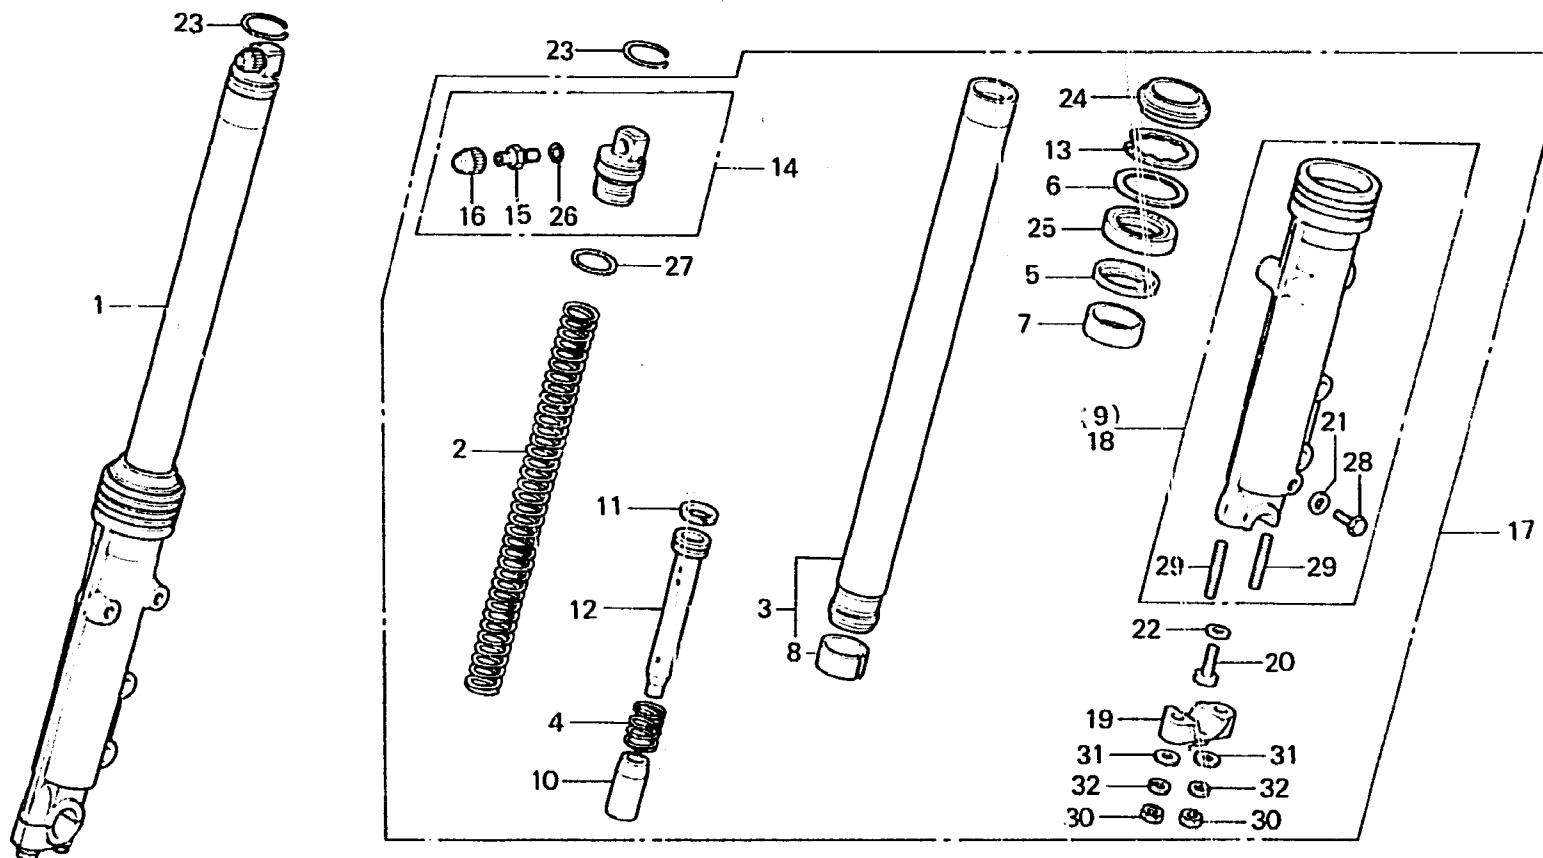

1 3

F-8-1

Front fork
(CBXA)

Fourche avant
(CBXA)

Vordergabel
(CBXA)

Horquilla delantero
(CBXA)

B422-66

Item d'entretien	T.D.R.	N° de réf.	N° de pièce	Description	N° de requis CBX Z A	N° de série	Code de zone
		16	51457-469-000	ENS. CHAPEAU DE SOUPE D'AIR	2		
		17	51500-469-003	ENS. FOURCHE AV. G. (SHOWA)	1		
		18	51521-469-003	BOITIER COMP. INFERIEUR G. (SHOWA)	1		
		19	51634-410-003	SUPPORT DE AXE DE FOURCHE AV.	2		
		20	90116-283-010	BOLLON DE DOUILLE, 3MM	2		
		21	90543-273-000	JOINT ETANCHEITE, VIDANGE FOURCHE AV.	2		
		22	90544-283-000	RONDELLE SPECIALE, 3MM	2		
		23	90601-469-000	ANNEAU D'ARRET, 31.4MM	2		
		24	91254-490-771	CACHE-POUSSIERE, 35MM	2		
		25	91255-434-003	JOINT D'ETANCHEITE D'HUILE, 35X48X11	2		
		26	91301-469-003	JOINT TORIQUE, 5.8X1.9	2		
		27	91356-423-003	JOINT TORIQUE, 25.7X28	2		
		28	92000-06008	BOULON HEX., 6X8	2		
		29	92700-08050-38	GOUJON, 8X50	4		
		30	94030-08000	ECROU HEX., 8MM	4		