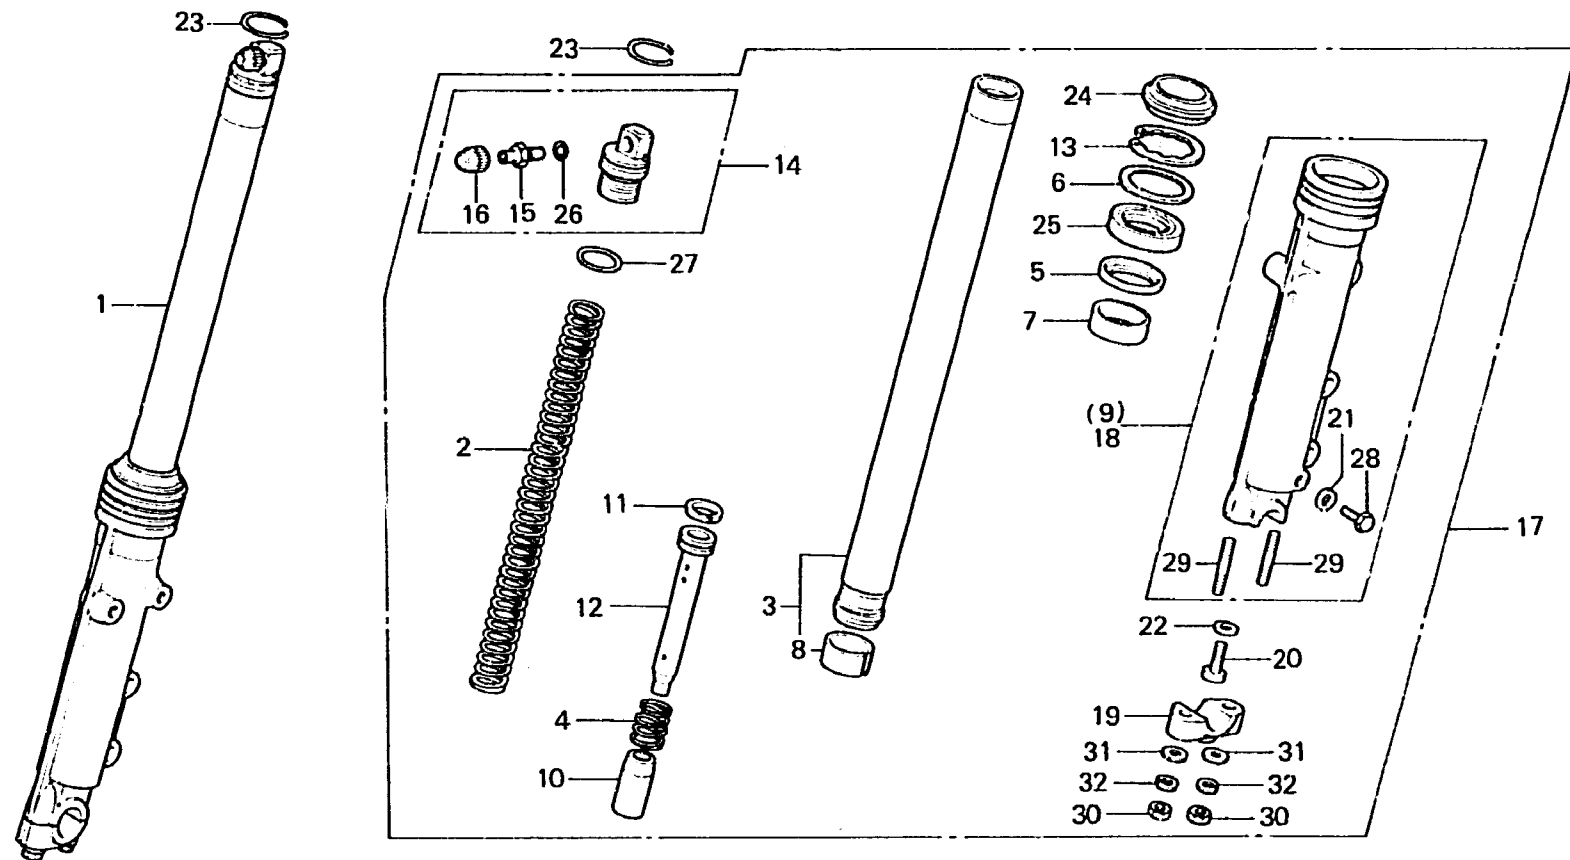

I 4

F-8-1

Front fork
(CBX A)

Fourche avant
(CBX A)

Vordergabel
(CBX A)

Horquilla delantero
(CBX A)

B422-66

Item d'entretien	T.D.R.	N° de réf.	N° de pièce	Description	N° de requis CBX Z A	N° de série	Code de zone
		31	94101-08000	RONDELLE PLATE, 8MM	4		
		32	94111-08000	RONDELLE ELASTIQUE, 8MM	4		