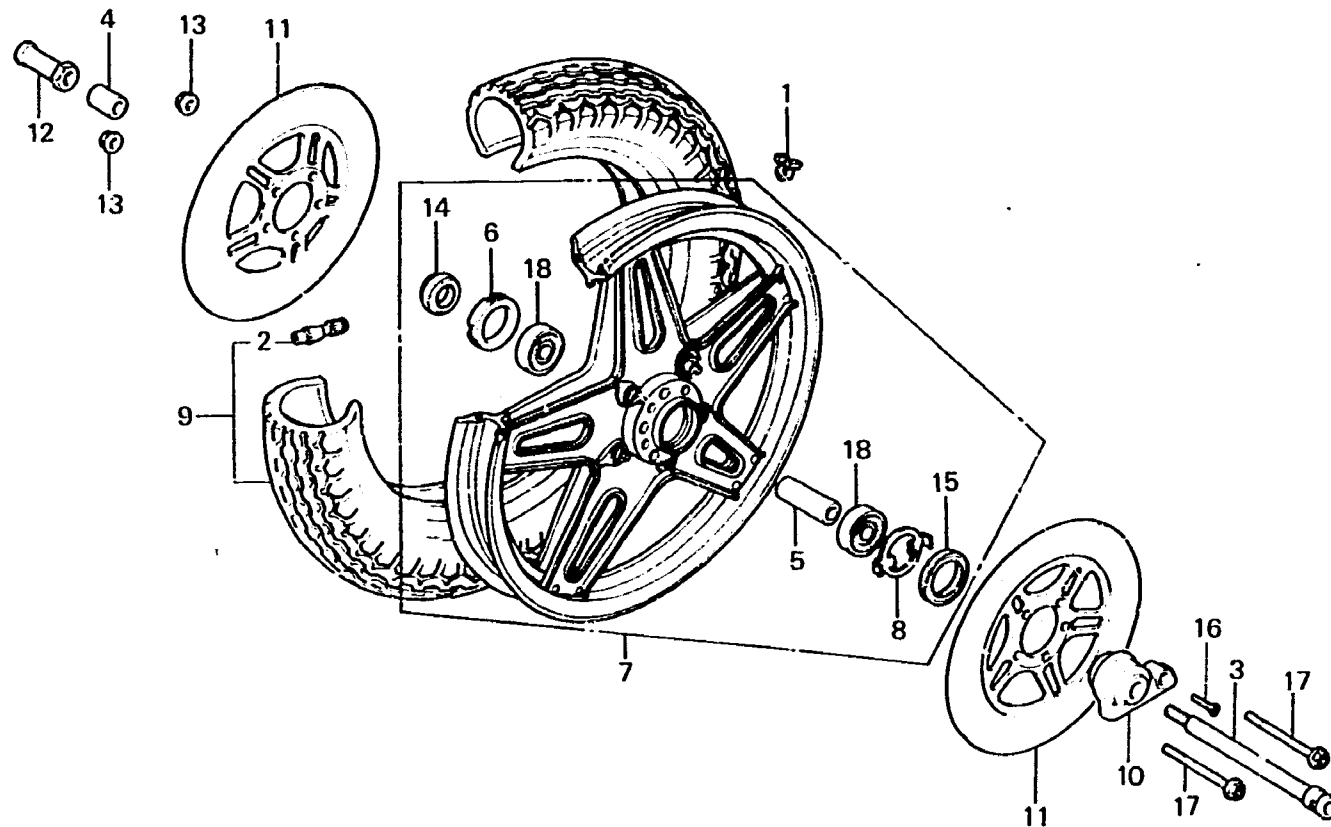

**I 12**

**F-10-1**

Front wheel  
(CBXA)

Roue avant  
(CBXA)

Vorderrad  
(CBXA)

Rueda delantera  
(CBXA)

6445-17

Item d'entretien	T.D.R.	N° de réf.	N° de pièce	Description	N° de requis CBX Z A	N° de série	Code de zone
		14	91252-300-003	CACHE-POUSSIERE, 22X36X8	1		
		15	91258-410-006	CACHE-POUSSIERE, 4CX50X5	1		
			91258-410-013	CACHE-POUSSIERE, 40X50X5	1		
		16	93700-05020-0A	VIS A TETE OVALE, 5X20	1		
		17	95812-08100-00	BOULON DE BRIDE, 8X100	5		
		18	96140-63020-10	ROULEMENT A BILLES RADIAL, 6302U	2		