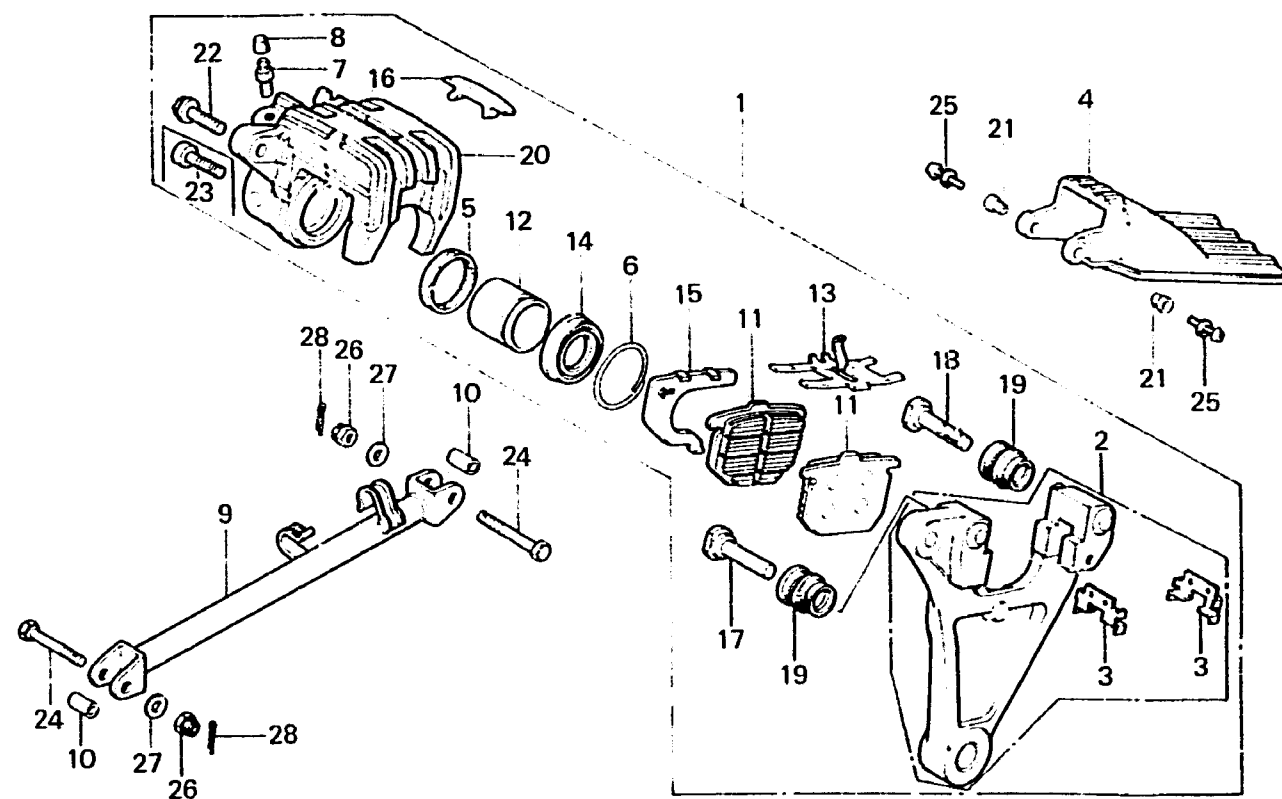

## F-12

Rear brake caliper

Etrier de frein arrière

Hinterradbremssattel

Calibrador de freno trasero

B422-31

Item d'entretien	T.D.R.	N° de réf.	N° de pièce	Description	N° de requis CBX Z A	N° de série	Code de zone
ENS. ETRIER AR.	0.5	1	43100-422-016	ENS. ETRIER AR.	1		
SUPPORT AR.			43100-445-771	ENS. ETRIER AR. (NISSHIN JB)	1	1	
LIAISON COMP. COUPLE	0.3	2	43110-410-006	SUPPORT AR.	1	1	
BUTEE COMP.	0.1	3	43112-410-006	FIXATION DE SUPPORT AR.	2	2	
PISTON	0.4			(NISSHIN)			
PIECES RELATIVES Y COMPRISES		4	43140-410-000	COUVERCLE DE DISQUE AR	1	1	
ETRIER O.		5	43209-371-006	JOINT DE PISTON	1	1	
		6	43218-371-006	PINCE DE CACHE-POUSSIÈRE	1	1	
		7	43352-568-003	PURGEUR SOUPAPE	1	1	
		8	43353-548-003	BOUCHON DE VIS DE PURGEUR	1	1	
		9	43431-422-000	LIAISON COMP. COUPLE	1	1	
		10	43435-392-000	COLLIER DE LIAISON	2	2	
		11	45105-410-026	BUTEE COMP. (NISSHIN)	2		
			45105-415-772	BUTEE COMP. (NISSHIN JB)		2	
		12	45107-410-006	PISTON (NISSHIN)	1		
			43107-445-771	PISTON (NISSHIN)		1	
		13	45108-410-006	RESSORT DE PLAQUETTE (NISSHIN)	1		