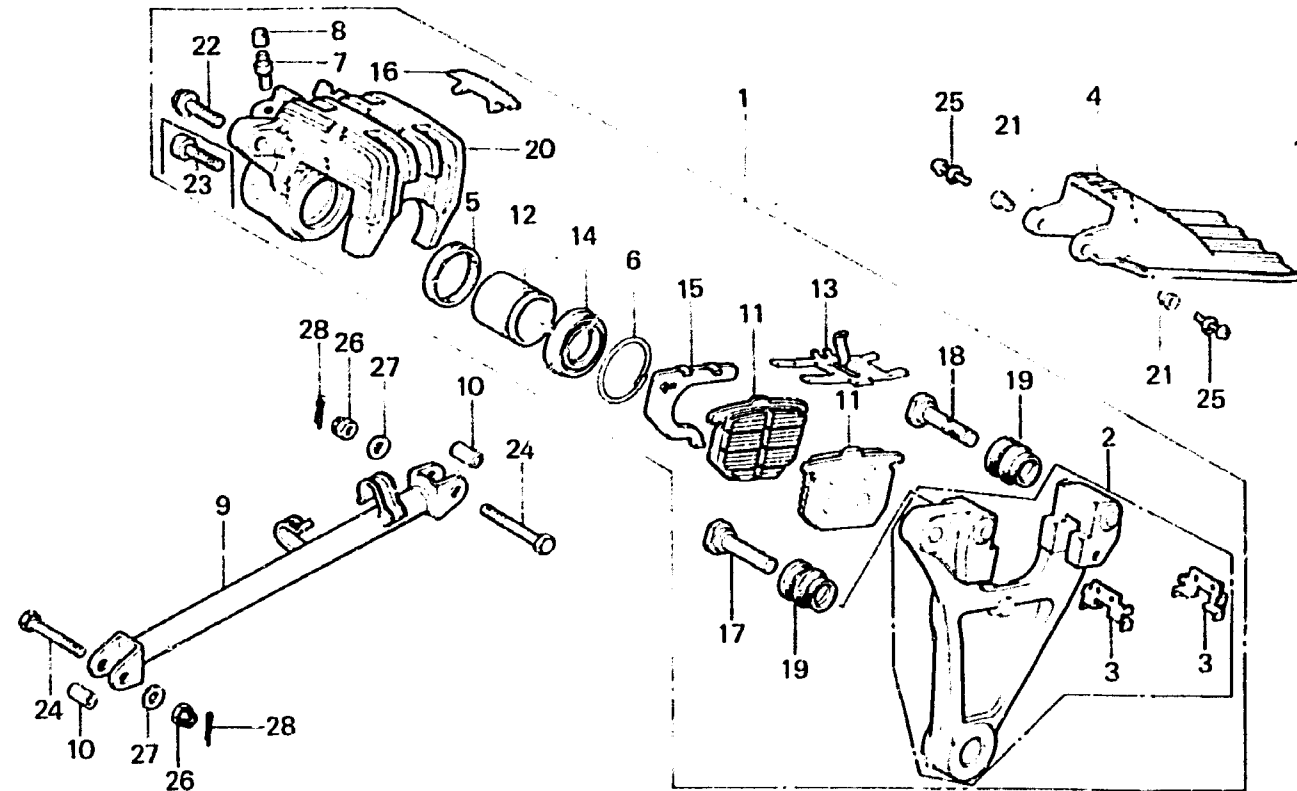

J 1

F-12

Rear brake caliper

Etrier de frein arrière

Hinterradbremssattel

Calibrador de freno trasero

B422-31

Item d'entretien	T.D.R.	N° de réf.	N° de pièce	Description	N° de requis		N° de série	Code de zone
					CBX	Z A		
			45108-415-006	RESSORT DE PLAQUETTE	1	1		
		14	45109-371-006	SOUFFLET DE PISTON	1	1		
		15	45116-371-006	CALE B DE BUTEE	1	1		
		16	45119-371-000	BOLCHON D'INDICATEUR	1	1		
		17	45131-410-006	GOUPILLE A (NISSHIN)	1	1		
		18	45132-410-006	GOUPILLE B (NISSHIN)	1	1		
		19	45133-371-006	CACHE-POUSSIERE	2	2		
		20	45201-410-006	ETRIER D. (NISSHIN)	1	1		
		21	61304-292-000	COLLIER DE FIXATION DE PHARE	2	2		
		22	90116-410-006	BOULON, 8X25		2		
		23	90116-422-006	BOULON DE DOUILLE, 8X23	2			
		24	90124-392-000	BOULON DE BRAS DE BUTEE DE FREIN AR.	2	2		
		25	93892-05018-07	VIS A TETE A RONDELLE, 5X18	2	2		
		26	94011-08000-05	ECROU CRENELE, 8MM	2	2		
		27	94101-08000	RONDELLE PLATE, 8MM	2	2		
		28	94201-20140	GOUPILLE FENDUE, 2.0X14	2	2		