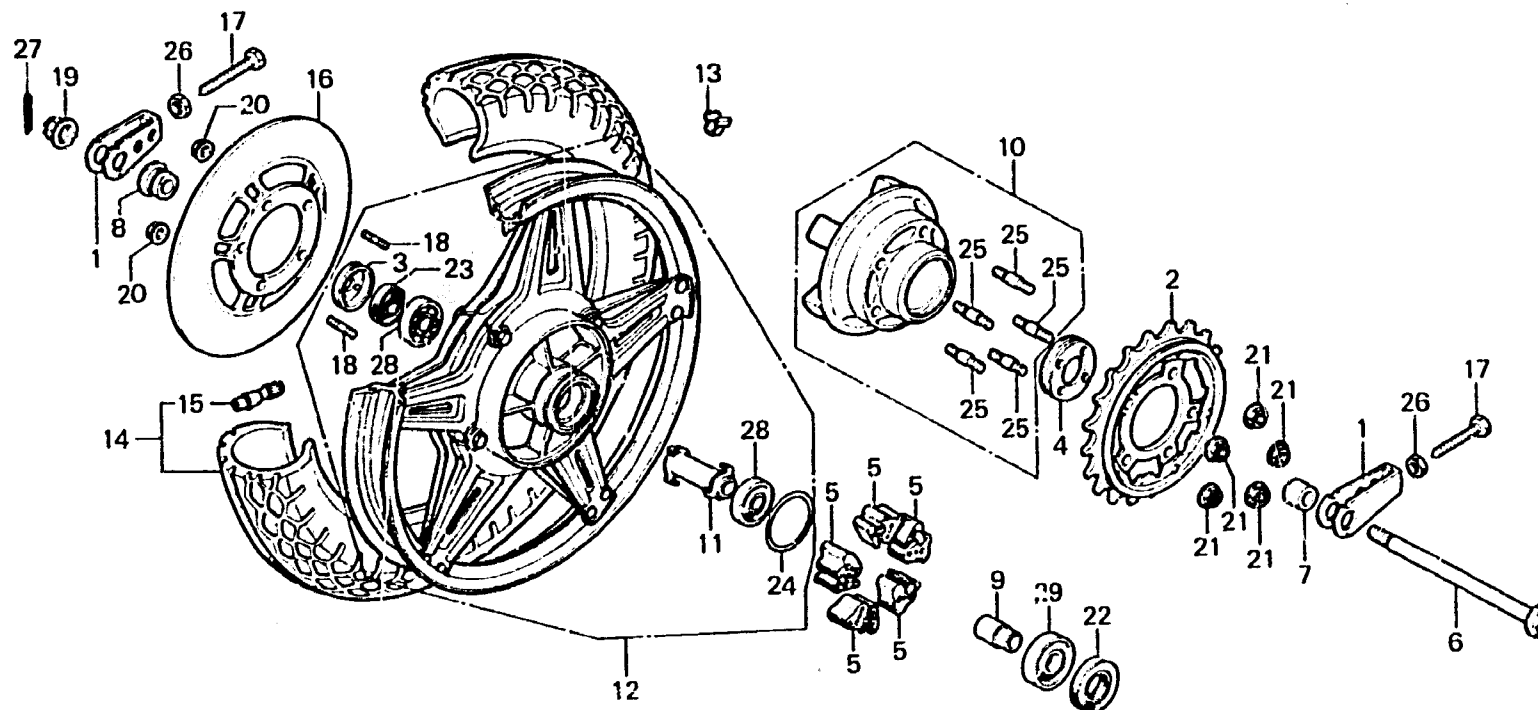

J 3

F-13

Rear wheel
(CBXz)

Roue arrière
(CBXz)

Hinterrad
(CBXz)

Rueda trasera
(CBXz)

B422-32

Item d'entretien	T.D.R.	N° de réf.	N° de pièce	Description	N° de requis CBX Z A	N° de série	Code de zone
		11	42620-422-010	COLLIER D'ENTRETOISE D'AXE AR.	1		
		12	42650-422-305	ROUE COMP. AR.	1		
		13	42705-410-000	POIDS DE BALANCE (20G)	N		
			42706-410-000	POIDS DE BALANCE (30G)	N		
		14	42710-422-004	ENS. PNEU AR. (4.25H18)	1		DK, DM, SA
				(DUNLOP)			
			42710-422-613	ENS. PNEU AR. (4.25V18)	1		E, ED, F, G
				(DUNLOP)			
			42710-422-672	ENS. PNEU AR. (4.25H18)	1		CM, U
				(DUNLOP)			
			42710-422-722	ENS. PNEU AR. (4.25V18)	(1)		CM
				(DUNLOP)			
			42710-422-013	ENS. PNEU AR. (4.25H18-4PR BS)	1	2022771	DK, DM, SA
			42710-422-673	ENS. PNEU AR. (4.25H18-4PR BS)	1	2019410	CM, U
			42710-422-723	ENS. PNEU AR. (4.25V18-4PR BS)	(1)	2019410	CM
		15	42753-634-003	VALVE DE JANTE (BS)	1		
			42753-671-962	VALVE DE JANTE (DUNLOP)	1		