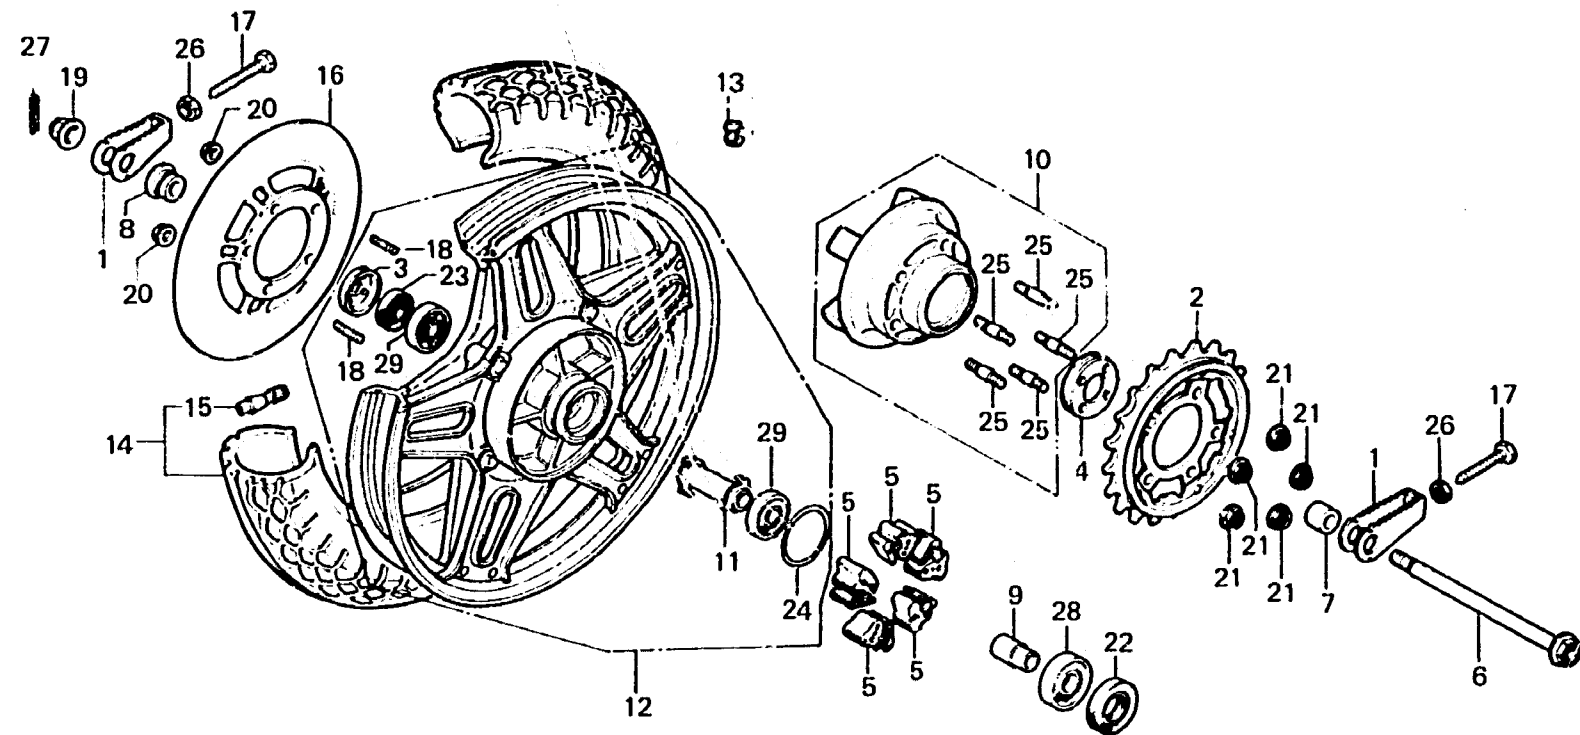

J 7

F-13-1

Rear wheel
(CBX A)

Roue arrière
(CBX A)

Hinterrad
(CBX A)

Rueda trasera
(CBX A)

B445-16

Item d'entretien	T.D.R.	N° de réf.	N° de pièce	Description	N° de requis CBX Z A	N° de série	Code de zone
		26	94001-10000-05	ECROU HEX., 10MM	2		
		27	94201-40300	GOUPILLE FENDUE, 4.0X30	1		
		28	96140-63050-10	ROULEMENT A BILLES RADIAL, 6305U	1		
		29	96150-63040-10	ROULEMENT A BILLES RADIAL, 6304UU	2		