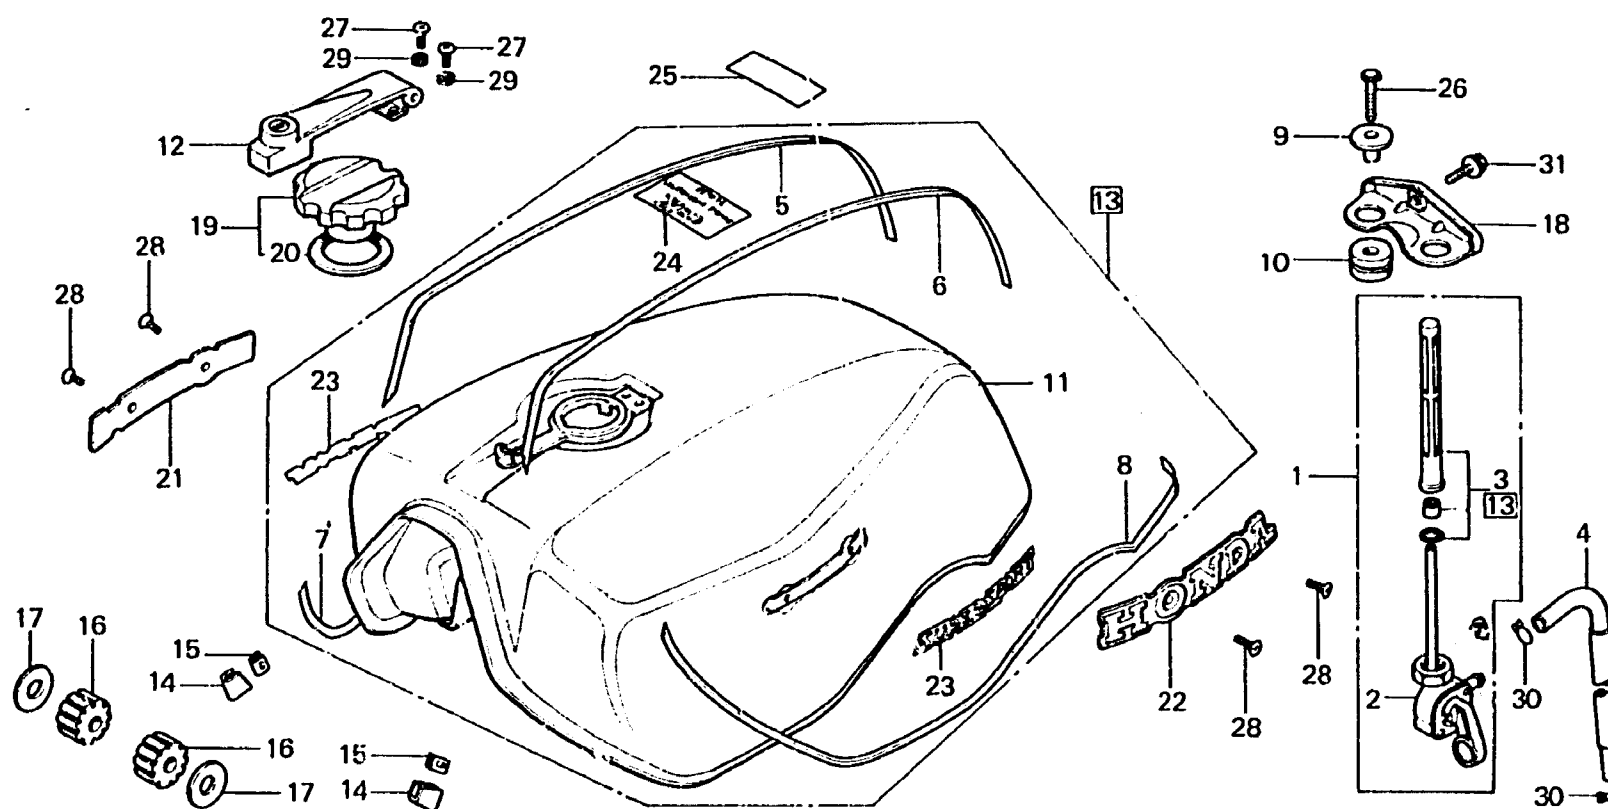

## F-14

Fuel tank

Réservoir d'essence

Benzintank

Tanque de combustible

B422-33

Item d'entretien	T.D.R.	N° de réf.	N° de pièce	Description	N° de requis CBX Z A	N° de série	Code de zone
ENS. ROBINET CARBURANT	0.2	1	16950-422-005	ENS. ROBINET CARBURANT	1	2012453	
PIECES RELATIVES Y COMPRISES			16950-422-015	ENS. ROBINET CARBURANT	1	2012454	
APPUI AR. DE RESERVOIR			16950-469-005	ENS. ROBINET CARBURANT	1		
D'ESSENCE		2	16951-422-005	CORPS COMP. ROBINET	1	2012453	
ENS. RESERVOIR AUXILIAIRE	0.4		16951-422-015	CORPS COMP. ROBINET	1	2012454	
ESSENCE			16951-469-005	CORPS COMP. ROBINET	1		
COUVERCLE COMP. RESERVOIR	0.1	3	16952-422-005	FEU DE FILTRE A ESSENCE	1		
D'ESSENCE			16952-469-005	FEU DE FILTRE A ESSENCE	1		
		4	16955-469-000	TUYAU D'ESSENCE, 7.3X190	1		
		5	17503-422-300	RAIE SUPERIEURE D. DE RESERVOIR D'ESSENCE (T.M.)	1		
			17503-469-300	RAIE SUPERIEURE D. DE RESERVOIR D'ESSENCE (T.M.)	1		
		6	17504-422-300	RAIE SUPERIEURE G. DE RESERVOIR D'ESSENCE (T.M.)	1		
			17504-469-300	RAIE SUPERIEURE G. DE RESERVOIR D'ESSENCE (T.K.)	1		
		7	17506-422-300ZA	RAIE D. DE RESERVOIR D'ESSENCE (T.M) *A-71*	1		