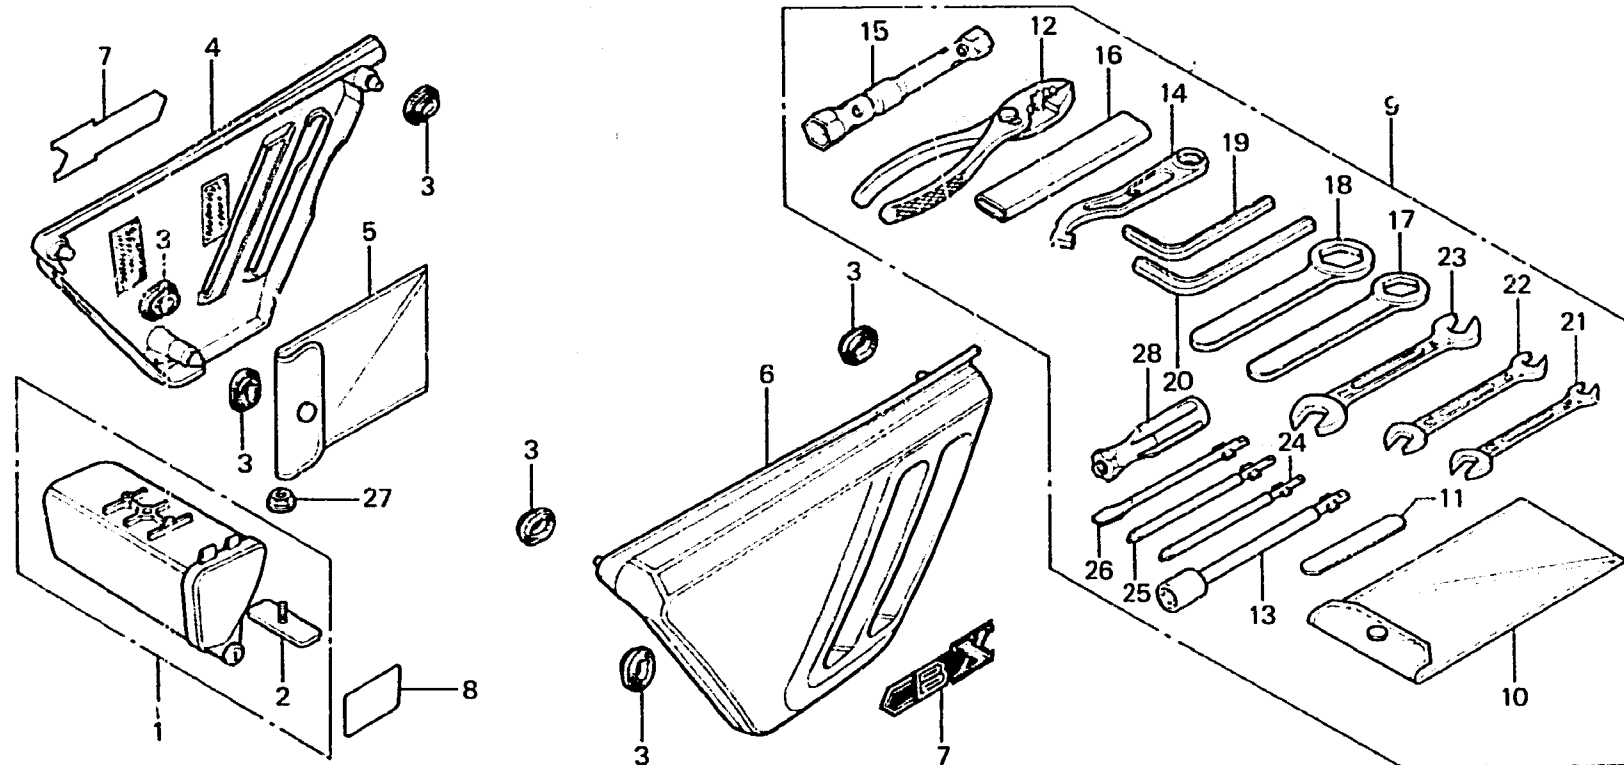

K 2

F-16

Side cover • Tool

Couvercle latéral • Outils

Seitendeckel • Werkzeug

Cubierta lateral •
Herramientas

8422-35

Item d'entretien	T.D.R.	N° de réf	N° de pièce	Description	N° de requis CBX Z A	N° de série	Code de zone
		10	89101-422-000	SAC D'OUTILS	1 1		
		11	89103-371-000	JAUGE D'EPAISSEUR, 0.7	1 1		
		12	89210-422-000	PINCES, 150	1 1		
		13	89214-422-000	CLEF A DOUILLE	1 1		
		14	89215-422-000	CLE COUDEE	1 1		
		15	89216-422-000	CLE A BOUGIES	1 1		
		16	89217-422-000	POIGNEE DE CLE A DEIL, 120MM	1 1		
		17	89218-422-000	CLE A DEIL, 22MM	1 1		
		18	89219-422-000	CLE A DEIL, 24MM	1 1		
		19	89221-422-000	CLE HEX. 6MM	1 1		
		20	89222-422-000	CLE HEX. 8MM	1 1		
		21	89224-422-000	CLE, 8X12	1 1		
		22	89225-422-000	CLE, 10X12	1 1		
		23	89226-422-000	CLE, 14X17	1 1		
		24	89227-422-000	TOURNEVIS 2 POUR VIS CRUCIFORME	1 1		
		25	89228-422-000	TOURNEVIS 3 POUR VIS CRUCIFORME	1 1		