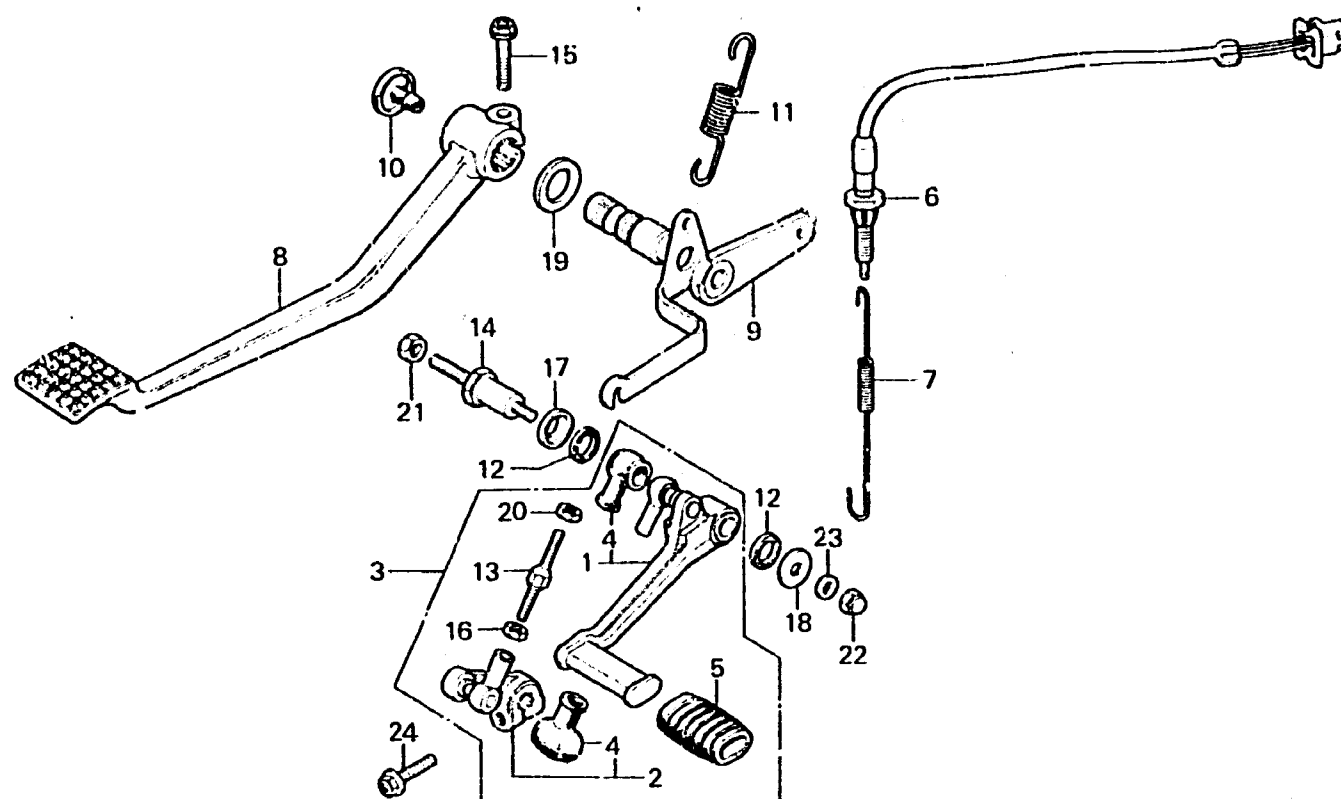

F-21

Brake pedal • Change pedal

Pédale de frein •
Pédale de changement

Bremspedal • Schaltpedal

Pedal de freno •
Pedal de cambio

B422-40

Item d'entretien	T.D.R.	N° de réf.	N° de pièce	Description	N° de requis CBX Z A	N° de série	Code de zone
		18	90502-422-000	RONDELLE 8 DE PIVOT DE CHANGEMENT	1 1		
		19	90505-422-000	RONDELLE DE BUTEE DE FREIN AR.	1 1		
		20	94002-06020	ECROU HEX., 6MM	1 1		
		21	94002-10020-05	ECROU HEX., 10MM	1 1		
		22	94021-08020-05	ECROU DE CHAPEAU, 8MM	1 1		
		23	94101-08200	RONDELLE PLATE, 8MM	1 1		
		24	95700-06025-00	BOLLON DE BRIDE, 6X25	1 1		DK, DM, E, ED, F, G, U
			95700-06028-00	BOLLON DE BRIDE, 6X28	1 1		SA
					1		CM
							SA