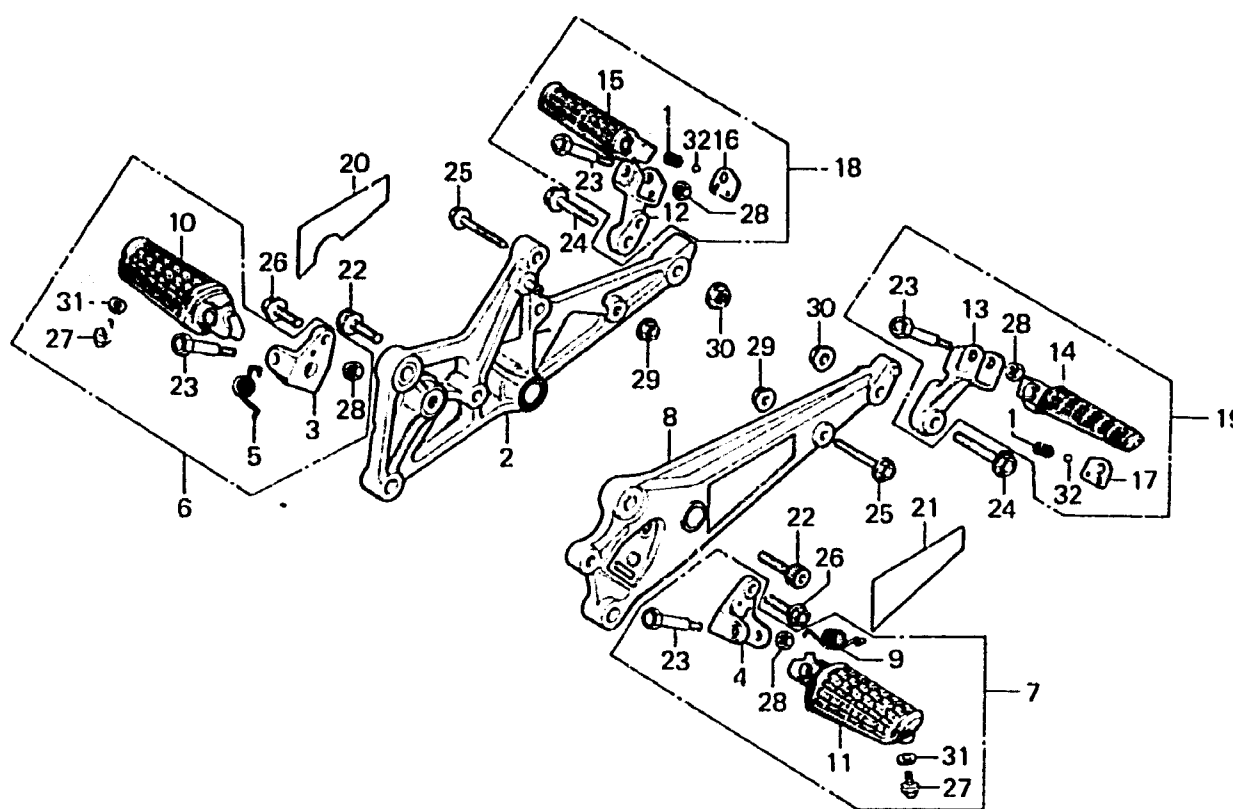

L 6

F-22

Step

Repose pieds

Fußbraste

Estribo

6422-41

Item d'entretien	T.D.R.	N° de réf.	N° de pièce	Description	N° de requis		N° de série	Code de zone
					Z	A		
		24	90176-422-000	BOULON DE BRIDE SPECIAL, 10X50	2	2		
		25	90177-422-000	BOULON DE BRIDE SPECIAL, 8X40	2	2		
		26	90178-422-000	BOULON DE BRIDE SPECIAL, 10X38	2	2		DK, DM, E, ED, F, G, U
			90182-422-670	BOULON DE BRIDE SPECIAL, 10X22	2	2		CM, SA
		27	92500-08012-0A	BOULON DE CHAPEAU, 8X12	2	2		
		28	94002-08000-0S	ECRIJ HEX., 8MM	4	4		
		29	94050-08080	ECROU DE BRIDE, 8MM	2	2		
		30	94050-10080	ECROU DE BRIDE, 10MM	2	2		
		31	94102-08000	RONDELLE PLATE, 8MM	2	2		
		32	96211-08000	BILLE D'ACIER, #8 (1/4)	2	2		