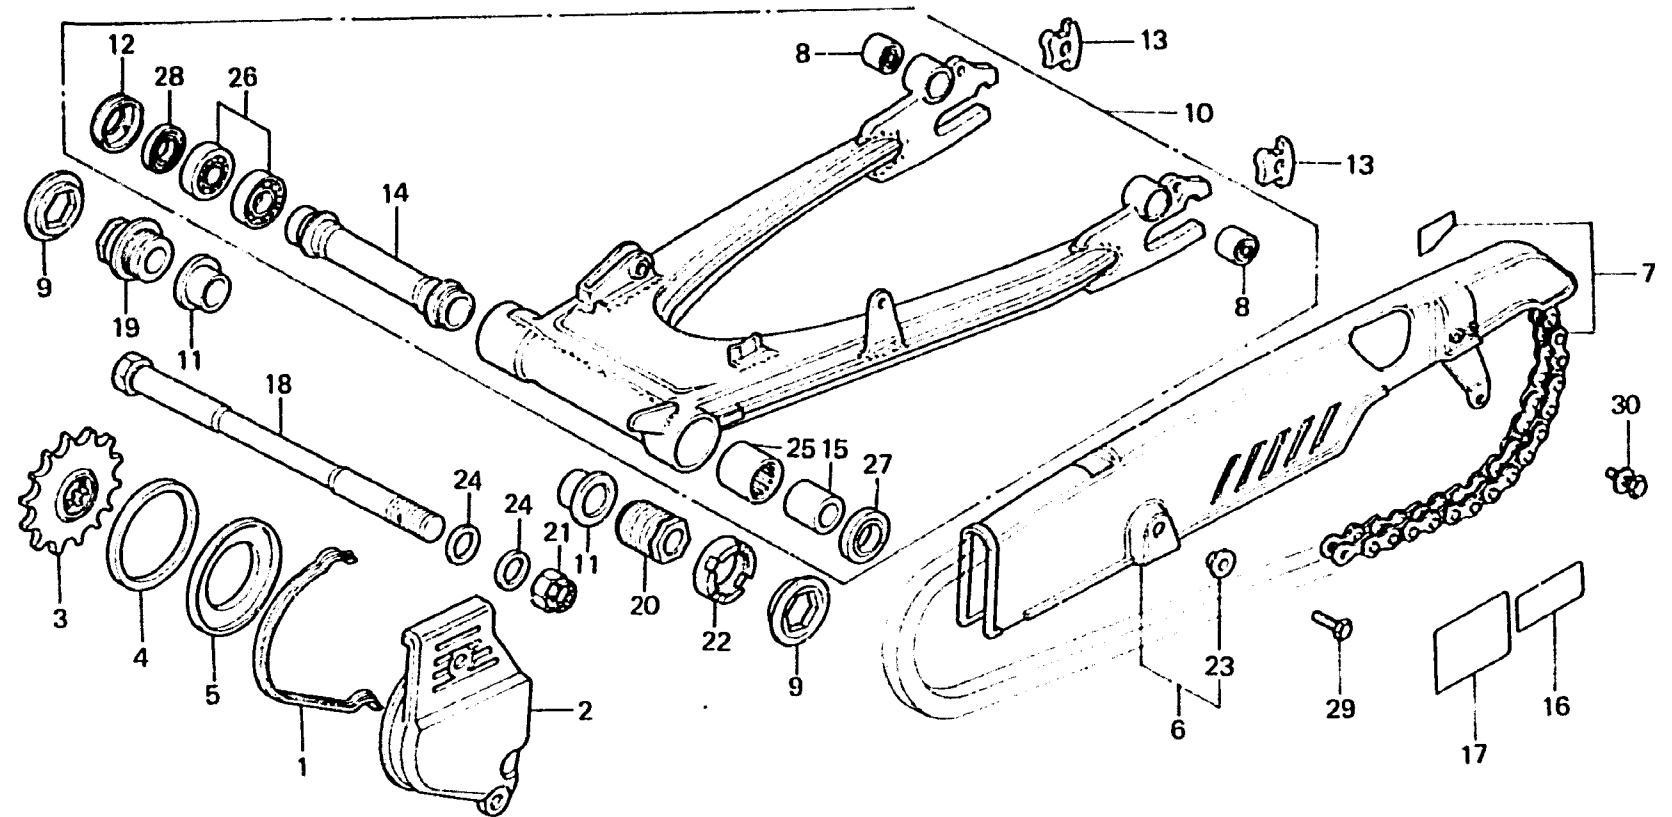

L 15

F-24-1

Rear fork · Chain case
(CBXA)

Fourche arrière · Carter de chaîne
(CBXA)

Hintere Schwiinge · Kettenschutz
(CBXA)

Horquilla trasera · Caja de cadena
(CBXA)

B422-68

Item d'entretien	T.D.R.	N° de réf.	N° de pièce	Description	N° de requis CBX Z A	N° de série	Code de zone
		20	90124-469-000	PIECE DE PIVOT G. DE FOURCHE AR.	1		
		21	90354-425-830	ECROU D'AUTO-BLOCANT, 16MM	1		
		22	90355-469-000	ECROU DE PIVOT DE FOURCHE AR.	1		
		23	90512-422-000	RONDELLE DE FIXATION CARTER DE CHAINE	1		
		24	90559-469-000	RONDELLE PLATE, 16MM	2		
		25	91017-469-003	ROULEMENT A DE PIVOT DE FOURCHE AR. (TOYO)	1		
			91017-469-004	ROULEMENT A DE PIVOT DE FOURCHE AR. (TOMUSON)	1		
			91017-469-005	ROULEMENT A DE PIVOT DE FOURCHE AR. (KOYO)	1		
		26	91018-469-003	ROULEMENT B DE PIVOT DE FOURCHE AR.	1		
		27	91213-469-003	CACHE-POUSSIERE, 24X38X8	1		
		28	91214-469-003	CACHE-POUSSIERE, 24X34X6	1		
		29	92200-06010-0G	BOLLON HEX., 6X10	1		