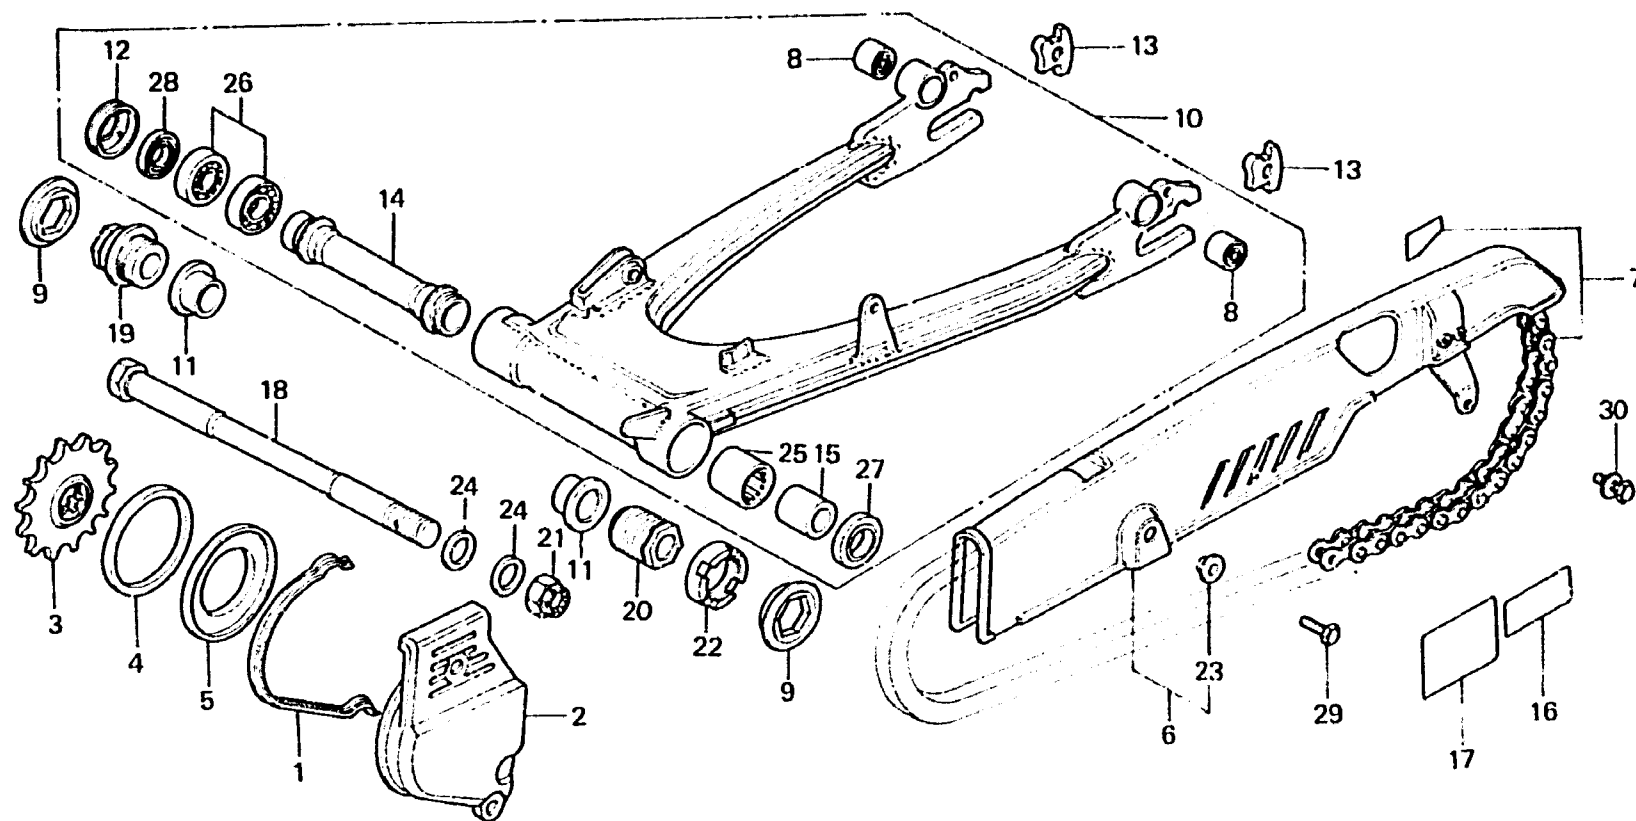

**L 16**

**F-24-1**

Rear fork · Chain case  
(CBXA)

Fourche arrière · Carter de chaîne  
(CBXA)

Hintere Schwiinge · Kettenschutz  
(CBXA)

Horquilla trasera · Caja de cadena  
(CBXA)

B422-68

Item d'entretien	T.D.R.	N° de réf.	N° de pièce	Description	N° de requis CBX Z A	N° de série	Code de zone
		30	93481-06010-07	RONDELLE A BOULON, 6X10	1		