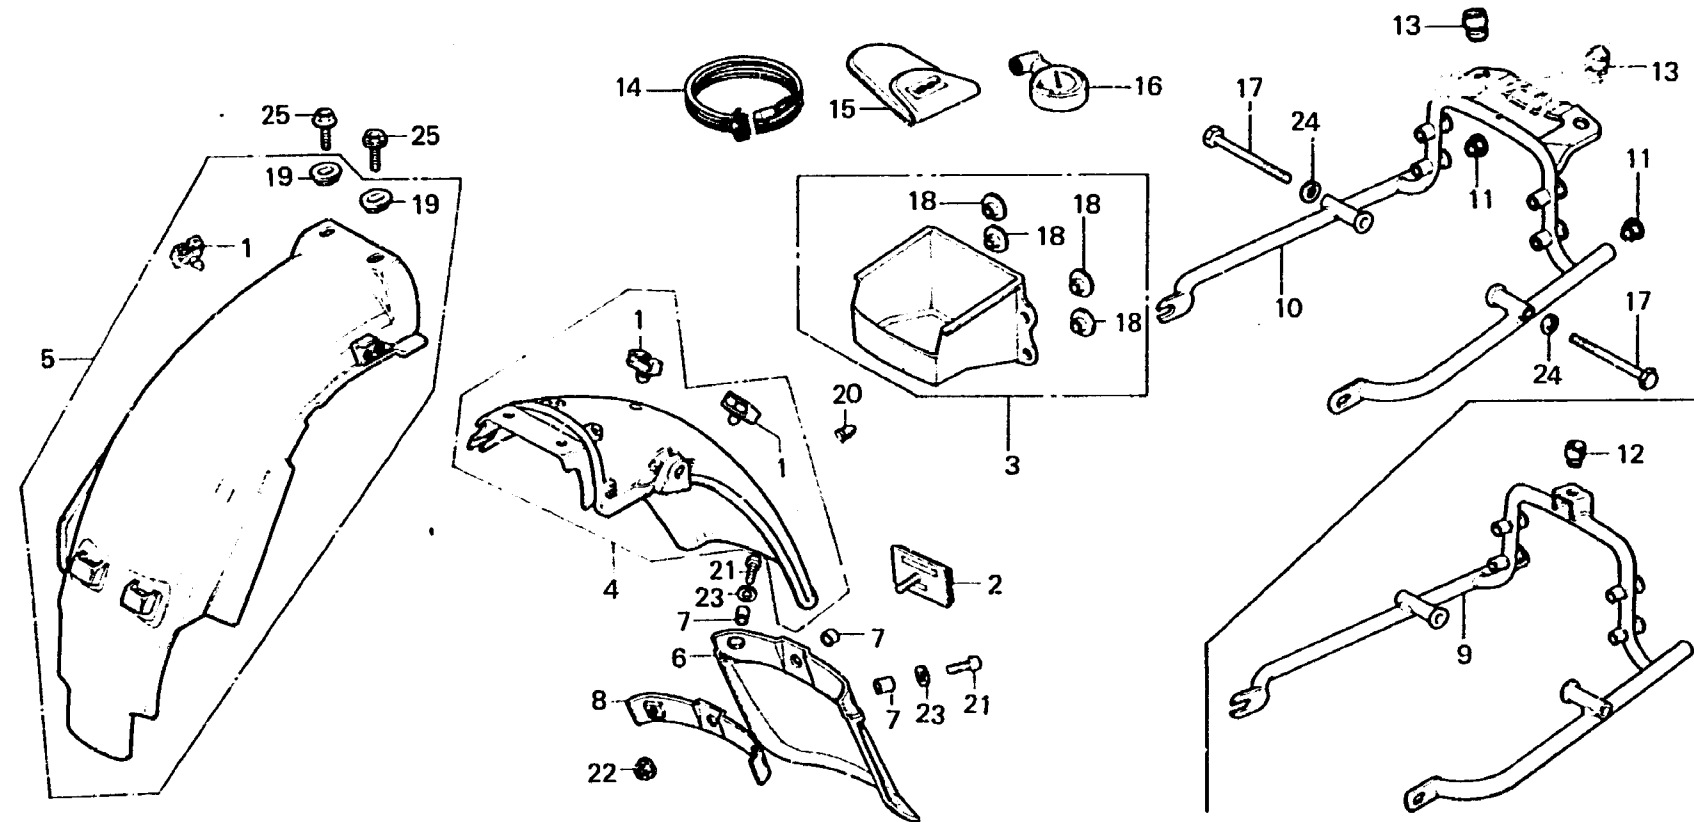

M 4

F-26

Rear fender

Garde-boue arrière

Hinterer Kotflügel

Parafango trasero

B422-70

Item d'entretien	T.D.R.	N° de réf.	N° de pièce	Description	N° de requis		N° de série	Code de zone
					CBX	Z A		
GARDE-BOUE A AR.	0.2	1	32985-422-000	ANNEAU DE FIL	3	3		
• GARDE-BOUE B AR.		2	33741-415-601	CATAPHOTE AR. (STANLEY)	1	1		E, ED, F, G
• GARDE-BOUE A AR. (ED)	0.3				1			SA
• TUYAU COMP. AR.		3	77240-469-000	BGITIER DE CABLE DE BLOCAGE		1		
• BAVETTE DE GARDE-BOUE AR.	0.1			SECURITE				
		4	80100-422-610	GARDE-BOUE A AR.	1	1		E, F, G
			80100-422-640	GARDE-BOUE A AR.	1	1		SA
			80100-422-670	GARDE-BOUE A AR.	1	1		ED
						1		CH, DK, DM, U
		5	80105-422-000	GARDE-BOUE B AR.	1	1		SA
		6	80121-422-640	BAVETTE DE GARDE-BOUE AR.	1	1		ED
		7	80122-300-731	COLLIER DE BAVETTE	3	3		ED
		8	80122-422-640	SUPPORT DE BAVETTE	1	1		ED
		9	84101-422-000	TUYAU COMP. AR.		1		
		10	84101-469-000	TUYAU COMP. AR.		1		
		11	84102-422-000	CHAPEAU D'EMBOUT DE TUYAU AR.	2	2		
		12	84104-422-000	CAOUTCHOUC DE TAMPON D'AUVANT	1			
				AR.				