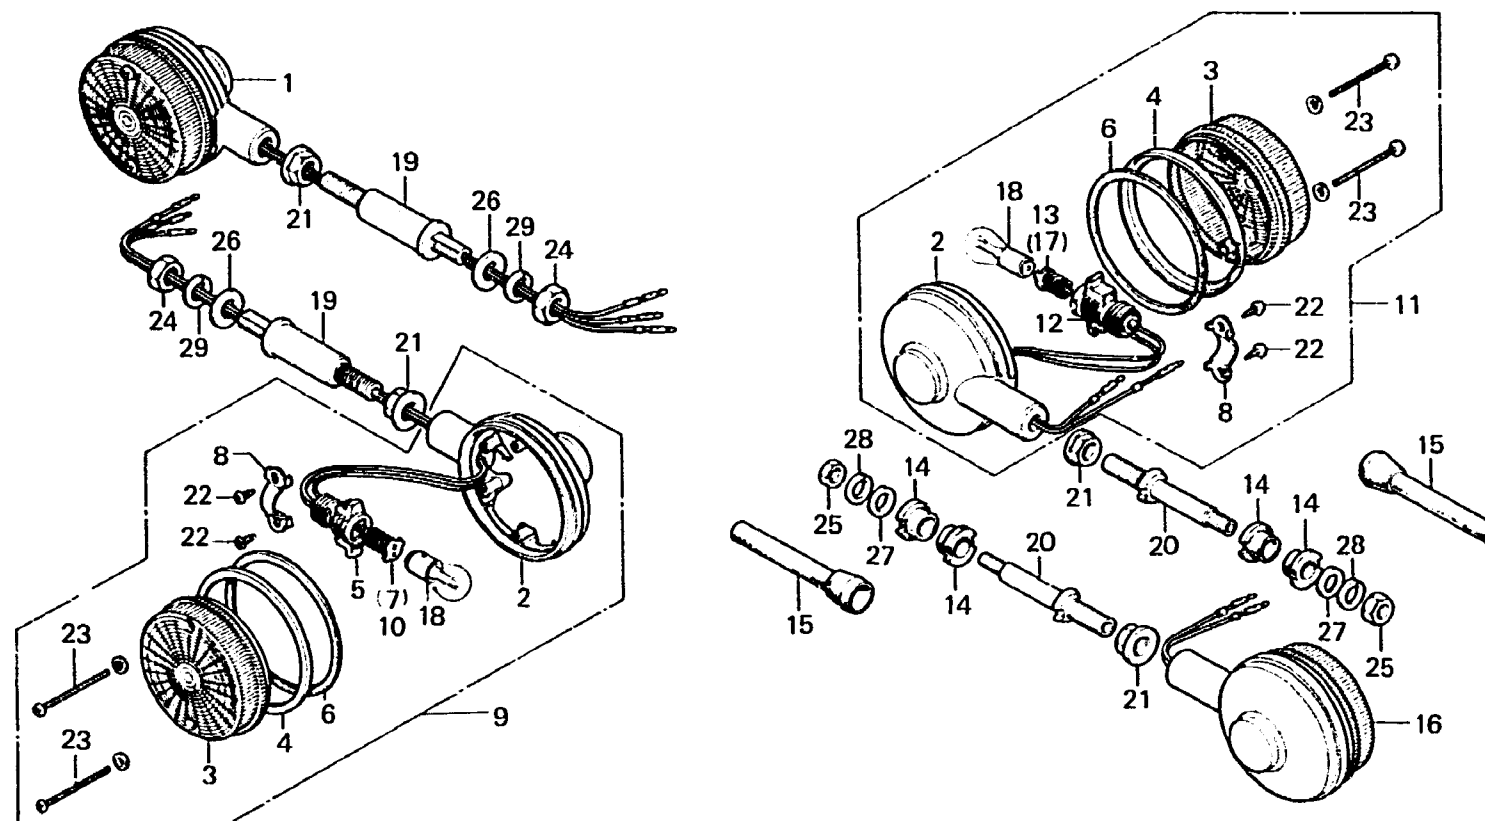

M 8**F-27**

Winker
(CM,DK,DM,SA,U)

Clignotant
(CM,DK,DM,SA,U)

Blinker
(CM,DK,DM,SA,U)

Luz intermitente
(CM,DK,DM,SA,U)

B422-46

Item d'entretien	T.D.R.	N° de réf.	N° de pièce	Description	N° de requis CBX Z A	N° de série	Code de zone
		7	33406-422-003	CABLE COMP. CLIGNOTANT D.	1 1		DK, DM, SA, U
			33406-422-671	CABLE COMP. CLIGNOTANT D.	1 1		CM
		8	33407-422-003	SUPPORT DE DOUILLE	4 4		CM, DK, DM, SA, U
		9	33450-422-013	ENS. CLIGNOTANT AV. G. (12V 23W)	1 1		DK, DM, SA, U
			33450-422-671	ENS. CLIGNOTANT AV. G. (12V 23/8W)	1	2003180	CM
			33450-422-672	ENS. CLIGNOTANT AV. G. (12V 23/8W)	1	2003181	CM
		10	33456-422-003	CABLE COMP. CLIGNOTANT G.	1 1		DK, DM, SA, U
			33456-422-671	CABLE COMP. CLIGNOTANT G.	1 1		CM
		11	33600-422-013	ENS. CLIGNOTANT, AR. D. (12V 23W)	1 1		DK, DM, SA, U
			33600-422-671	ENS. CLIGNOTANT, AR. D. (12V 23W)	1	2003180	CM