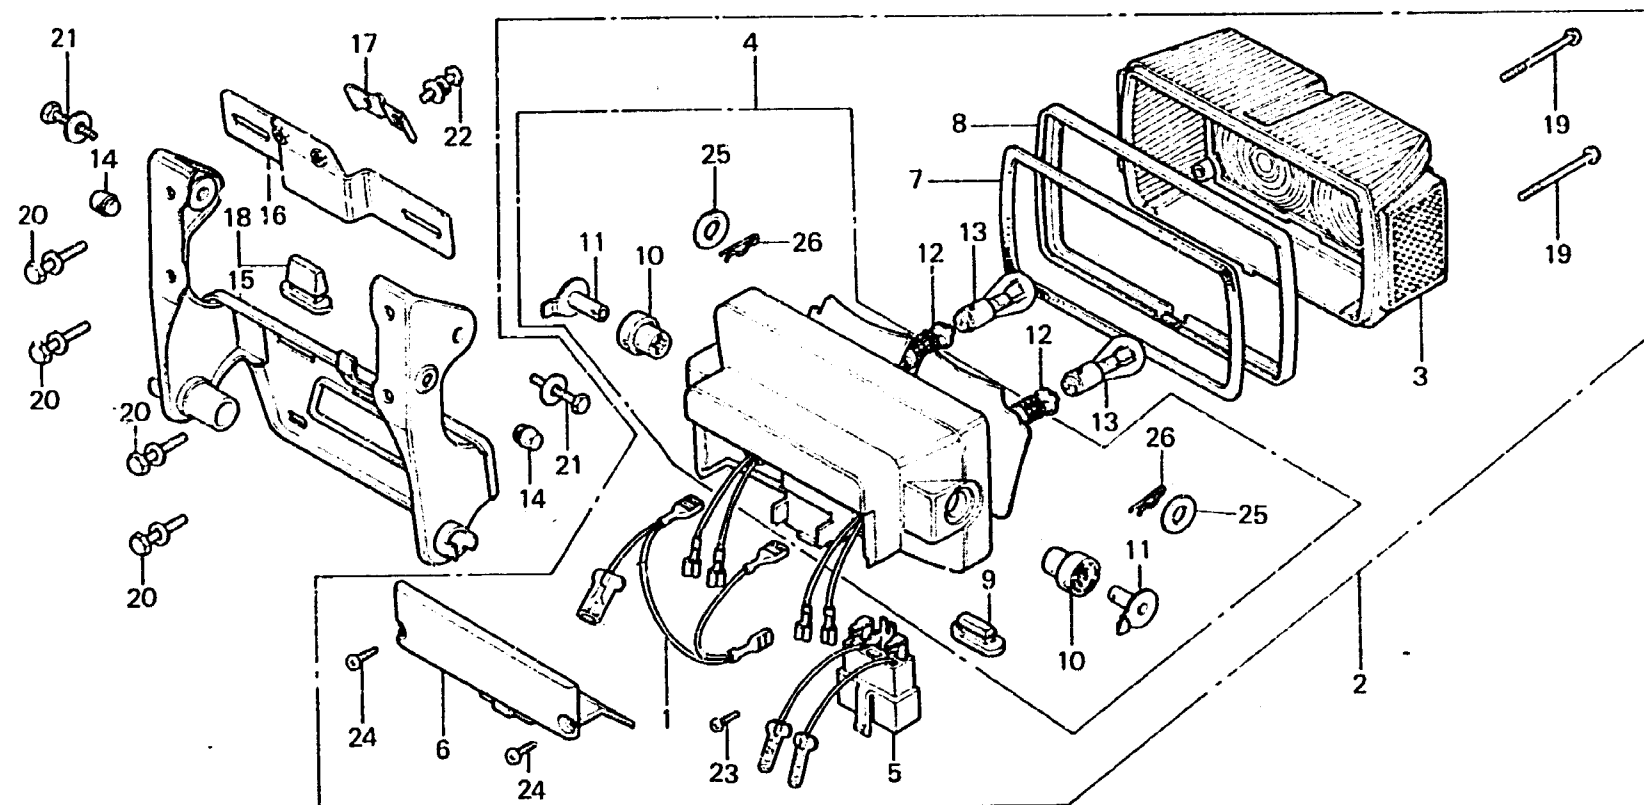

M 14

F-28

Taillight

Feu arrière

Rücklicht

Luz trasera

8422-47

Item d'entretien	T.D.R.	N° de réf.	N° de pièce	Description	N° de requis CBX Z A	N° de série	Code de zone
UNITE DE FEU AR.	0.2	1	32101-422-003	CABLE COMP. MASSE	1 1		
ACCOUPLÉMENT COMP.		2	33701-422-602	UNITE DE FEU AR. (12V 21/5W)	1	2015924	E, ED, F
BASE COMP. FEU AR.	0.3		33701-422-613	UNITE DE FEU AR. (12V 21/5W)	1	2015944	G
BOMBILLO DE FEU AR.	0.1		33701-422-672	UNITE DE FEU AR. (12V 32/3CP)	1	2015499	CH, DK, DM, SA, U
SUPPORT DE FEU AR.	0.4		33701-422-603	UNITE DE FEU AR. (12V 21/5W)	1	2015925	E, ED, F
			33701-422-614	UNITE DE FEU AR. (12V 21/5W)	1	2015945	E, ED, F
			33701-422-673	UNITE DE FEU AR. (12V 32/3CP)	1	2015500	G
					1		CH, DK, DM, SA, U
					1		CM, DK, DM, SA, U
		3	33702-422-601	LENTILLE B DE FEU AR.	1 1		E, ED, F
			33702-422-612	LENTILLE A DE FEU AR.	1 1		G
			33702-422-671	LENTILLE DE FEU AR.	1 1		CH, DK, DM, SA, U
		4	33703-422-602	BASE COMP. FEU AR.	1	2015924	E, ED, F
					1	2015944	G
			33703-422-672	BASE COMP. FEU AR.	1	2015499	CH, DK, DM, SA, U