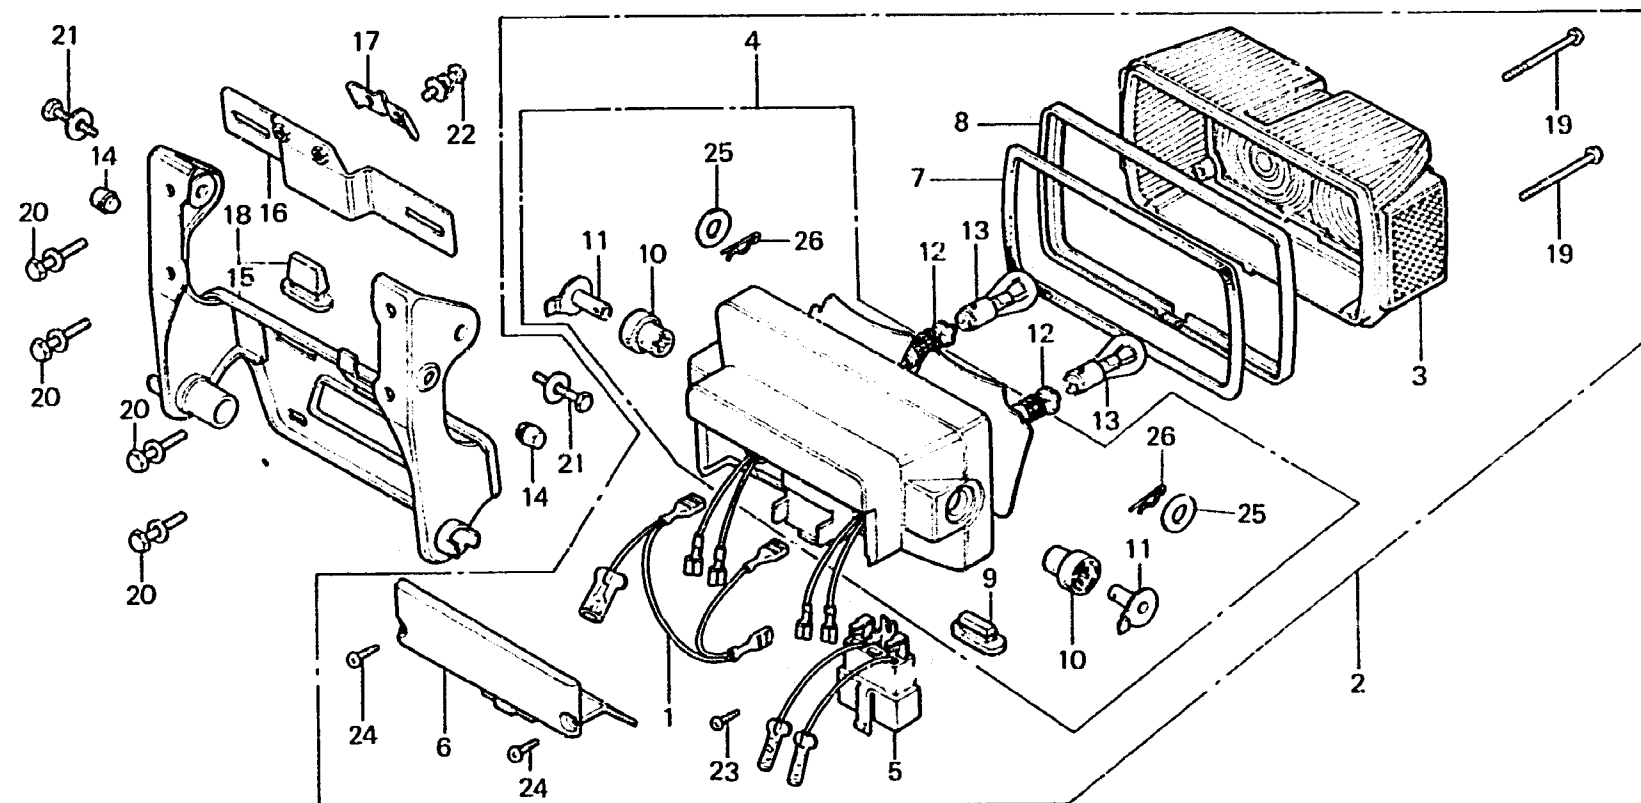

M 15

F-28

Taillight

Feu arrière

Rücklicht

Luz trasera

B422-47

Item d'entretien	T.D.R.	N° de réf.	N° de pièce	Description	N° de requis CBX Z A		N° de série	Code de zone
			33703-422-603	BASE COMP. FEU AR.	1		2015925	E, ED, F
					1		2015945	G
						1		E, ED, F, G
			33703-422-673	BASE COMP. FEU AR.	1		2015500	CM, DK, DM, SA, U
						1		CM, DK, DM, SA, U
5			33704-422-003	ACCOUPLMENT COMP.	1	1		
6			33708-422-003	COUVERCLE DE FEU AR.	1	1		
7			33709-422-003	JOINT DE LENTILLE DE FEU AR.	1	1		
8			33710-422-003	REBORD DE FEU AR.	1	1		
9			33711-422-003	CADUTCHOUC DE FIXATION	1		2015499	CM, DK, DM, SA, U
					1		2015924	E, ED, F
					1		2015944	G
			33711-422-013	CADUTCHOUC DE FIXATION	1		2015500	CM, DK, DM, SA, U
					1		2015925	E, ED, F
					1		2015945	G
10			33713-422-013	CADUTCHOUC B DE MONTAGE	2	2		
11			33715-422-013	COLLIER DE MONTAGE DE FEU AR.	2	2		

1979.09.20

M15