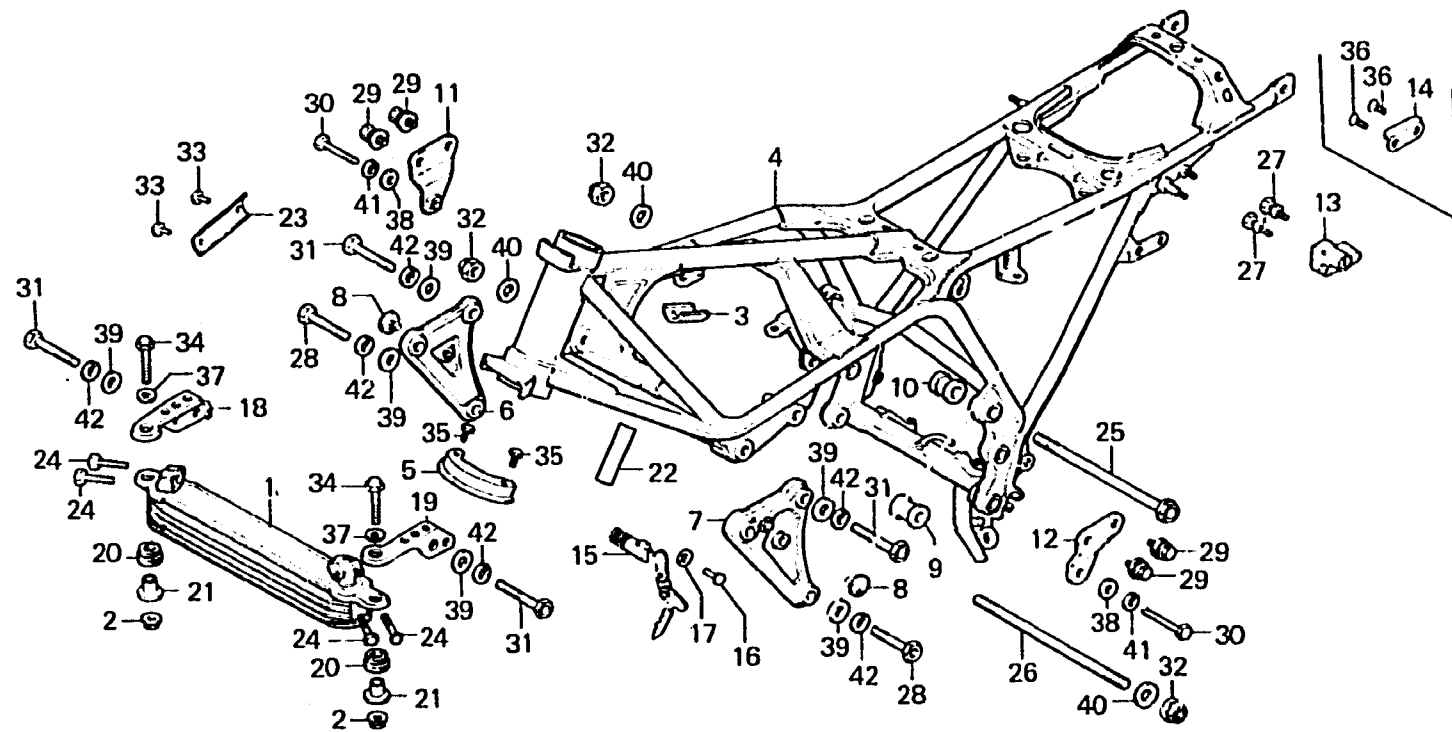

# N 4

## F-30

Frame body • Oil cooler

Cadre • Radiateur d'huile

Rahmen • Ölkühler

Cuerpo de cuadro •  
Enfriador de aceite

B422-58A

Item d'entretien	T.D.R.	N° de réf.	N° de pièce	Description	N° de requis CBX Z A	N° de série	Code de zone
RADIATEUR D'HUILE COMP.	0.3	1	15600-422-003	RADIATEUR D'HUILE COMP. (SHCWA)	1		
CADRE COMP.	0.0		15600-422-004	RADIATEUR D'HUILE COMP. (ND)	1		
ENS. PORTE-CASQUE	0.2		15600-469-004	RADIATEUR D'HUILE COMP. (ND)	1		
ANTIVOL DE DIRECTION COMP.	0.1	2	18362-329-690	ECKROU DE BKIDE, 6MM	2	2007031	
		3	31511-107-300	CAOUTCHOUC DE TAMPON DE BATTERIE	1		
		4	50100-422-010ZA	CADRE COMP. *NH-1*	1	2011932	CM, DK, DM, SA, U
			50100-422-611ZA	CADRE COMP. *NH-1*	1	2011932	E, ED, F, G
			50100-422-020ZA	CADRE COMP. *NH-1*	1	2011933	CM, DK, DM, SA, U
			50100-422-612ZA	CADRE COMP. *NH-1*	1	2011933	E, ED, F, G
			50100-469-000ZA	CADRE COMP. *NH-1*	1		CM, DK, DM, SA, U
			50100-469-610ZA	CADRE COMP. *NH-1*	1		E, ED, F, G
		5	50341-422-000	COUVERCLE DE BUTEE DE POIGNEE	1		
			50341-422-010	COUVERCLE DE BUTEE DE POIGNEE	1		