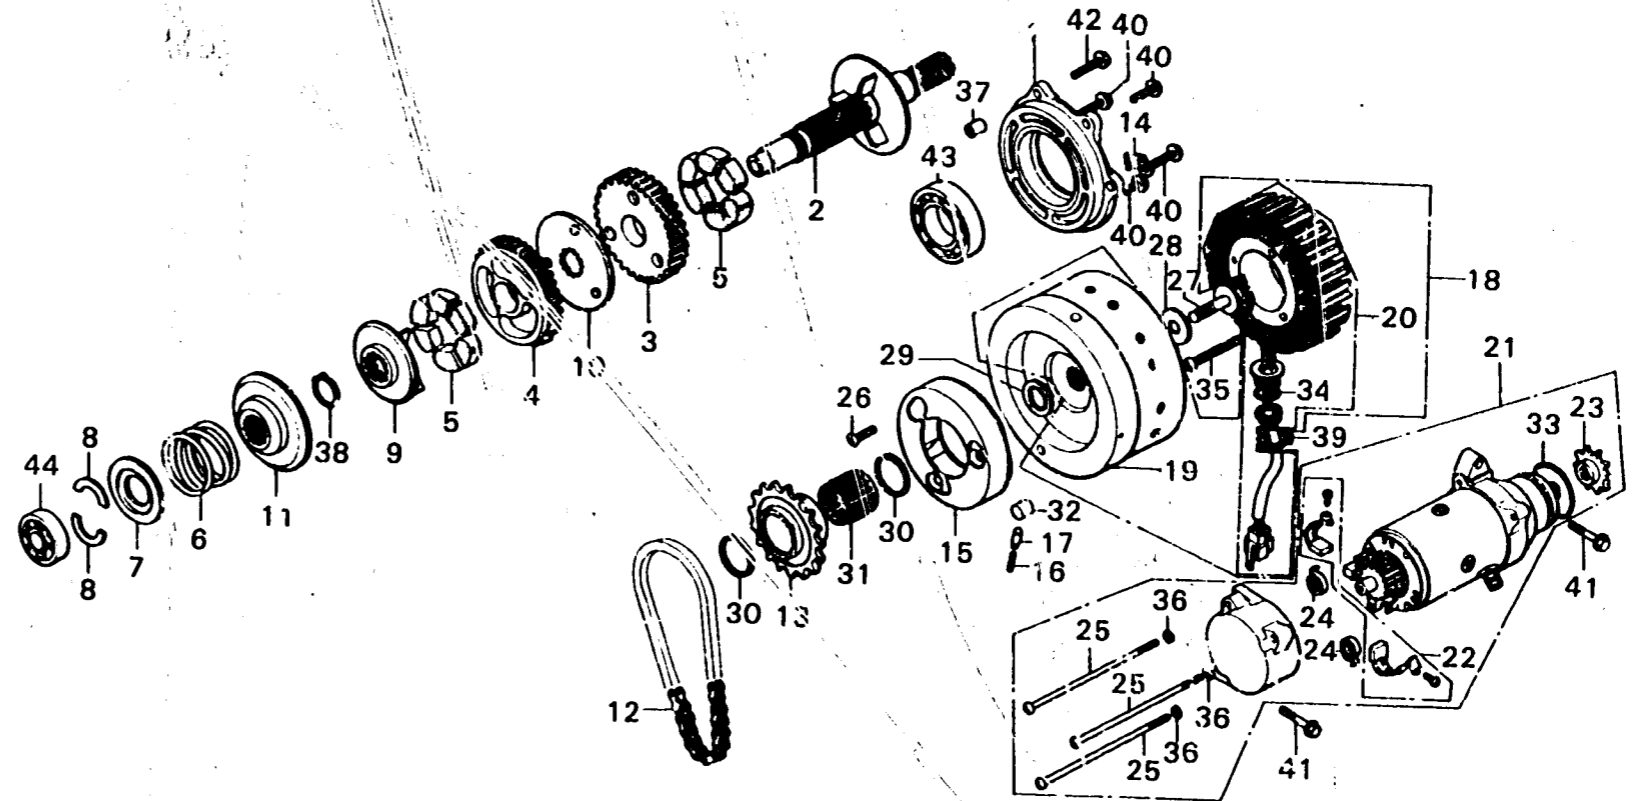

**D 12**

**E-10**

**Generator • Starter motor**

B371-10

Service item	F.R.T.	Ref. No.	Part No.	Description	Reqd. No.				Serial No.	Area code
					GL1000	GL1000	LTD	K1 K2		
		39	94511-26000	CIR CLIP, EXTERNAL, 26	1	1	1	1		
		40	95700-06022-00	BOLT, FLANGE, 6X22	4	4	4	4		
		41	95700-06028-00	BOLT, FLANGE, 6X28	2		2	2		
			90144-371-980	BOLT, FLANGE, 6X28		2				
		42	95700-06032-00	BOLT, FLANGE, 6X32	1	1	1	1		
		43	96100-60070	BEARING, RADIAL BALL, 6007	1	1	1	1		
		44	96140-60030	BEARING, RADIAL BALL, 6303U	1	1	1	1		

1979.04.10

D12