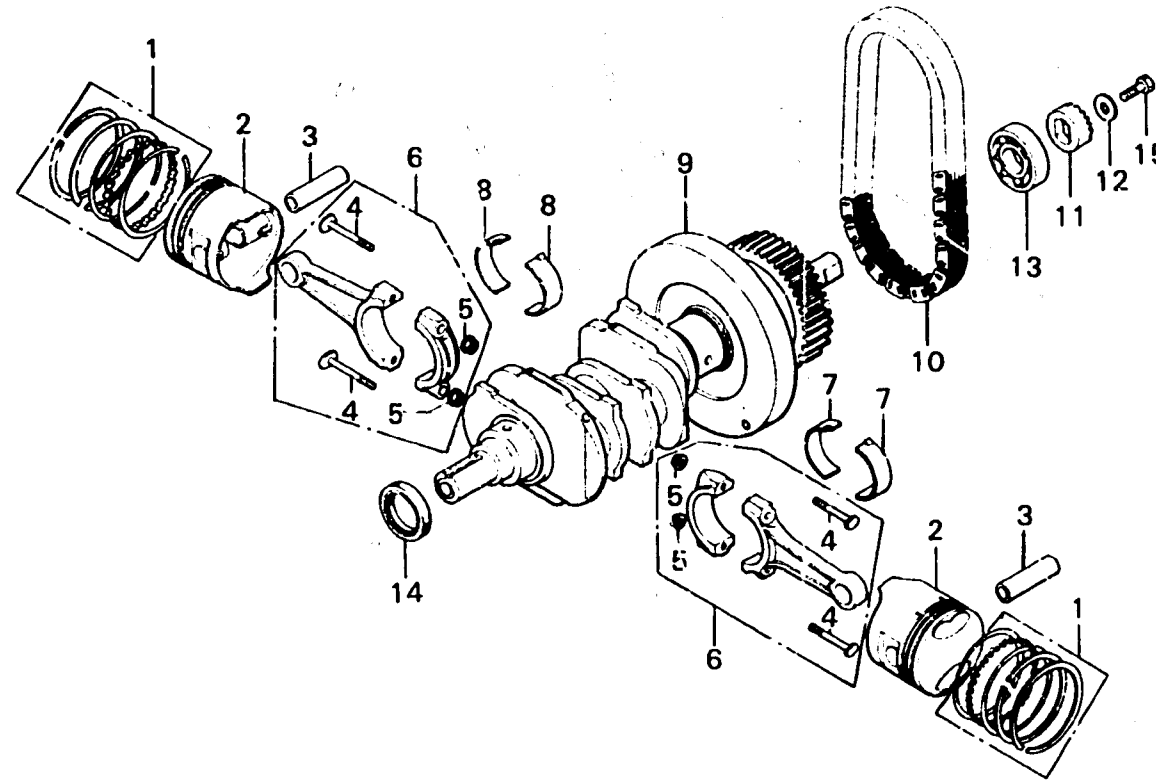

E 5

E-12

Crankshaft • Piston

B371-12

Service item	F.R.T.	Ref. No.	Part No.	Description	Reqd. No.				Serial No.	Area code
					GL1000	GL1000	LTD	K1 K2		
		11	28253-371-000	RATCHET B, STARTER	1	1	1	1		
		12	90406-371-000	WASHER, 8MM	1	1	1	1		
		13	91002-371-004	BEARING, BALL, 6304C (KOYO)	1	1	1	1		
		14	91201-371-005	OIL SEAL, 35X55X8	1	1	1	1		
		15	92000-08022-0A	BOLT, HEX., 8X22	1	1	1	1		