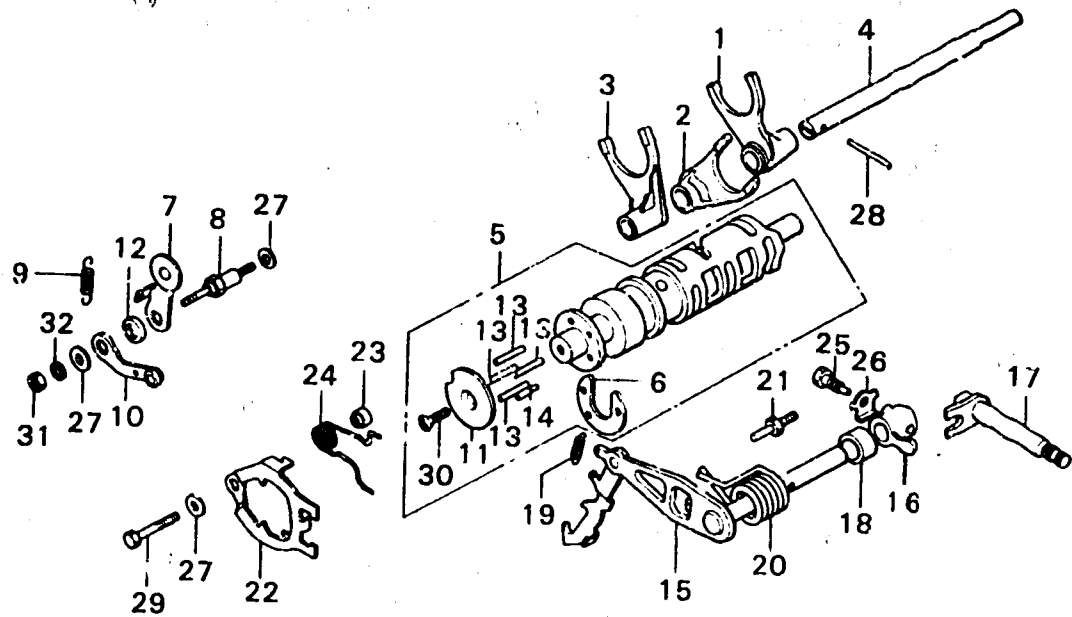

**E 7**

**E-13**

**Shift drum - Shift fork**

8371-13

Service item	F.R.T.	Ref. No.	Part No.	Description	Reqd. No.			Serial No.	Area code
					GL1000	GL1000	LTD K1 K2		
		21	24652-300-000	PIN, SHIFT RETURN SPRING	1	1	1	1	
		22	24661-371-000	STOPPER, GEARSHIFT POSITIVE	1	1	1	1	
		23	24663-300-000	COLLAR, STOPPER ARM	1	1	1	1	
		24	24666-300-000	SPRING, POSITIVE STOPPER	1	1	1	1	
		25	90029-611-000	BOLT, HEX., 8X24	1	1	1	1	
		26	90406-611-000	PLATE, LOCK	1	1	1	1	
		27	90417-041-000	WASHER, SHIFT DRUM SIDE	3	3	3	3	
		28	90709-371-000	PIN, 4X40	1	1	1	1	
		29	92000-06025	BOLT, HEX., 5X25	1	1	1	1	
		30	93600-06022	SCREW, FLAT, 6X22	1	1	1	1	
		31	94001-06000-05	NUT, HEX., 6MM	1	1	1	1	
		32	94111-06000	WASHER, SPRING, 6MM	1	1	1	1	