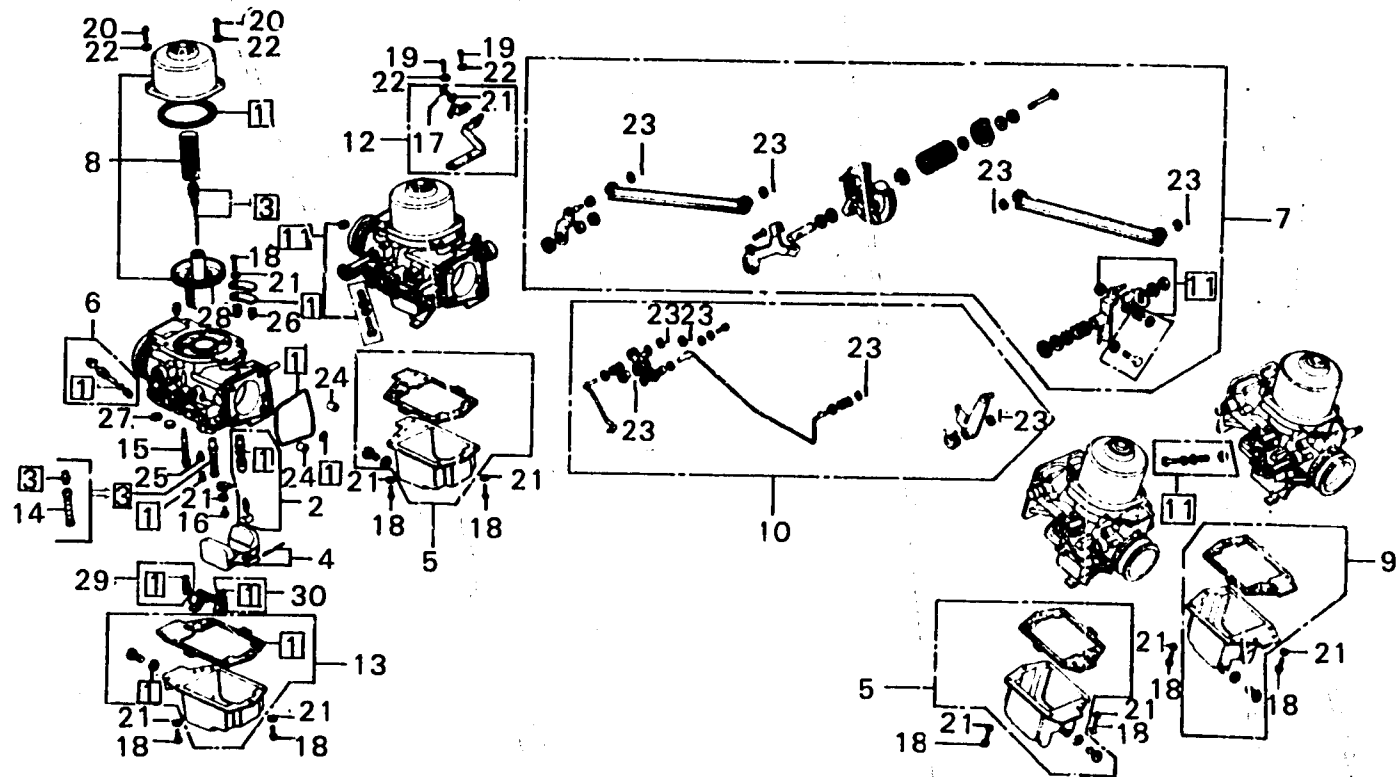

### Carburetor (Component parts)

B371-15C

Service item	F.R.T.	Ref. No.	Part No.	Description	Reqd. No.				Serial No.	Area code
					GL1000	GL1000	GL1000	LTD K1 K2		
LINK SET	1.9	1	16010-371-004	PACKING SET	4	4	4	4		
NEEDLE JET SET	1.6	2	16011-371-004	VALVE SET, FLOAT	4	4	4	4		
*Add 0.3		3	16012-371-004	NEEDLE SET, JET	4					
CHOKE ROD SET	1.5		16012-371-771	NEEDLE SET, JET		4	4	4		E, ED, F, G
FLOAT VALVE SET/JETS	1.5		16012-371-772	NEEDLE SET, JET		4	4	4		A, CM, DK, DM, U
*Add 0.3		4	16013-567-004	FLOAT SET	4	4	4	4		A, CM, DK, DM, U
FLOAT CHAMBER SET	1.3	5	16015-371-004	CHAMBER SET A, FLOAT	2	2	2	2		
*One motorcycle 1.5		6	16016-371-004	SCREW SET A	4	4	4			A, CM, DK, DM, U
VACUUM PISTON SET/JETS	1.3					4				ED, F, G
*Add 0.1			16016-371-770	SCREW SET A			4		2100665 3004542	E, ED, F, G A, CM, DK, DM, U
		7	16017-371-004	LINK SET	1				2100666 3004543	E, ED, F, G A, CM, DK, DM, U
			16017-371-771	LINK SET			1			E, ED, F, G
			16017-371-980	LINK SET			1		2012647	E, ED, F, G
		8	16022-371-004	PISTON SET, VACUUM	4					A, CM, DK, DM, U
			16022-371-771	PISTON SET, VACUUM		4	4			ED, F, G
			16022-371-960	PISTON SET, VACUUM		4	4			A, CM, U
			16022-371-980	PISTON SET, VACUUM		4				
		9	16023-371-004	CHAMBER SET B, FLOAT	1	1	1	1		
		10	16025-371-004	ROD SET, CHOKE	1					
							1		2012646	E, ED, F, G