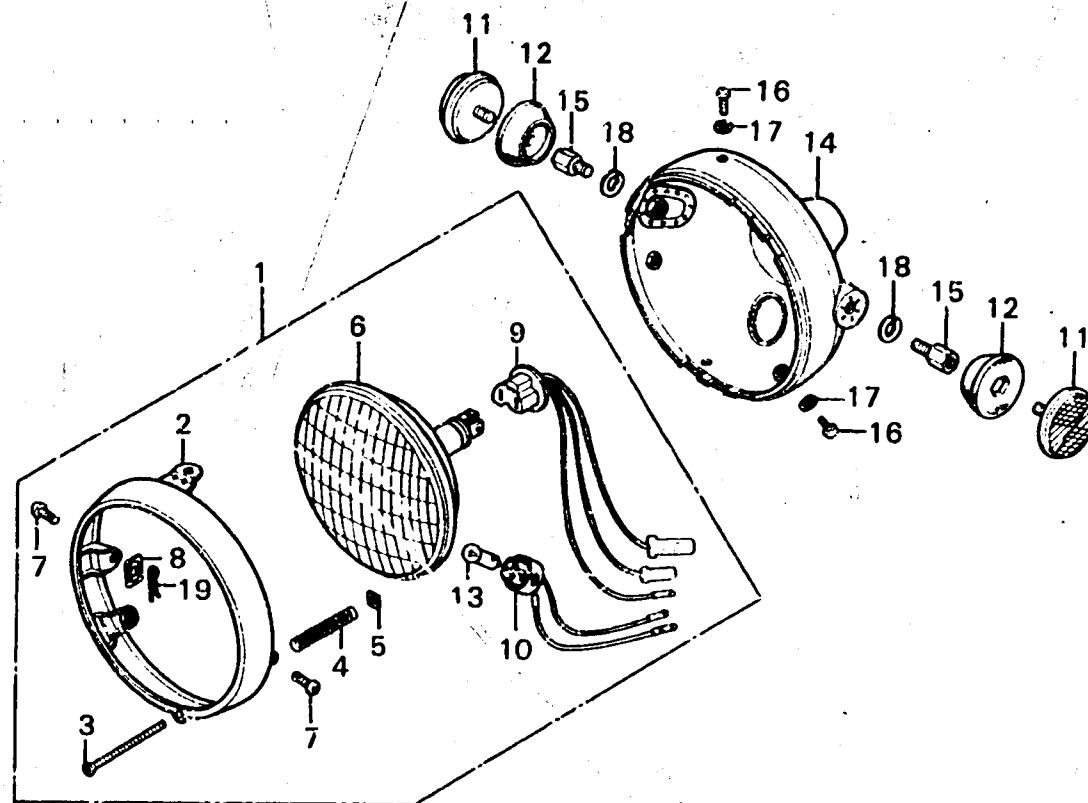

G 14

F-3-1

**Headlight
(DK,DM,U,K1-E)**

B371-18-1

Service item	F.R.T.	Ref. No.	Part No.	Description	Reqd. No.				Serial No.	Area code
					GL1000	GL1000	LTD K1	K2		
		12	33743-375-000	BASE, FR. REFLECTOR	2	2	2	2		DK,DM,U
		13	34903-071-003	BULB, MARKER LIGHT (12V 3.4W) (STANLEY)	1	1	1	1		E DK,DM,U
		14	61301-371-003	CASE, HEADLIGHT (STANLEY)	1		1	1		E DK,DM,U
			61301-371-980	CASE, HEADLIGHT		1				E
		15	90120-371-000	BOLT, HEADLIGHT STAY	2	2	2	2		U DK,DM,U
							2			E
		16	93500-05016-08	SCREW, PAN, 5X16	3		3	3		DK,DM,U
			91521-371-980	SCREW, PAN, 5X16		3				E
		17	94111-05000	WASHER, SPRING, 5MM	3		3	3		U DK,DM,U
							3			E
		18	91560-371-980	WASHER, SPRING, 5MM		3				U
			94111-10000	WASHER, SPRING, 10MM	2	2	2	2		DK,DM,U
							2			E
		19	94251-05000	PIN, LOCK, 5MM	2	2	2	2		DK,DM,U
							2			E

1979.04.10

G14