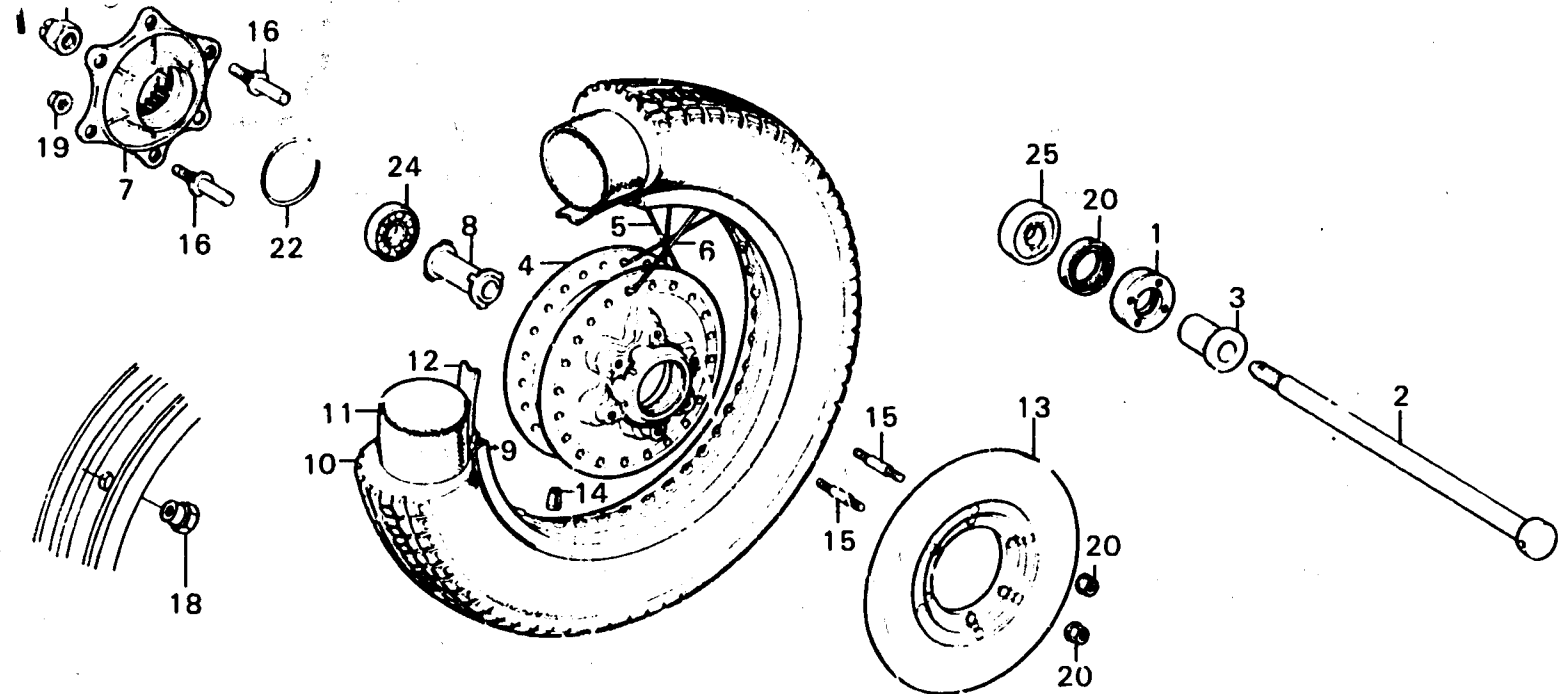

I 7

F-12

Rear wheel - Disk

B371-27

Service item	F.R.T.	Ref. No.	Part No.	Description	Reqd. No.			Serial No.	Area code
					GL1000	GL1000	LTD K1 K2		
			44608-283-000	BALANCER (10G)	N	N	N	N	
			44609-283-000	BALANCER (5G)	N	N	N	N	
		15	90123-329-010	BOLT, STUD, 8X45	6	6	6	6	
		16	90128-346-003	BOLT, DRIVEN SPROCKET FIXING	6	6	6	6	
		17	90306-268-000	NUT, RR. WHEEL AXLE	1		1	1	
			90306-371-980	NUT, RR. AXLE		1			
		18	90306-371-003	NUT, TIRE VALVE	1	1	1	1	
		19	90308-357-000	NUT, HEX., 10MM	6	6	6	6	
		20	90309-357-000	NUT, UBS, 8MM	6		6	6	
			90310-371-980	NUT, HEX., 8MM		6			
		21	91253-356-005	DUST SEAL, 30X45X9,5	1	1	1	1	
		22	91359-371-003	O-RING, 63X3,0	1	1	1	1	
		23	94201-40300	PIN, SPLIT, 4,0X30	1	1	1	1	
		24	96140-62040-10	BEARING, RADIAL BALL, 6204U	1	1	1	1	
		25	96140-63040-10	BEARING, RADIAL BALL, 6304U	1	1	1	1	