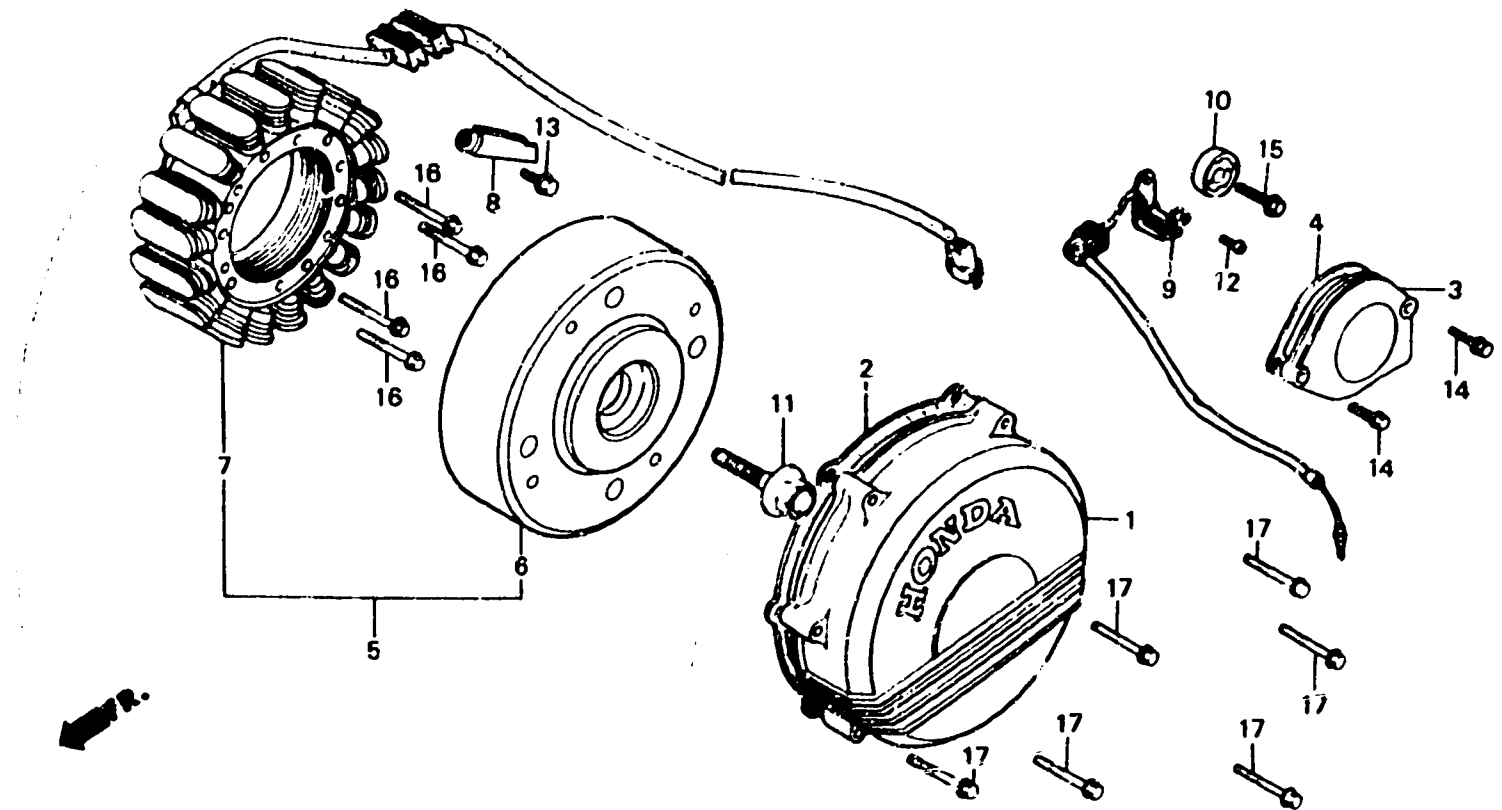

F 15

E-8

Generator

Générateur

Lichtmaschine

Generador

BMB6-8

Item d'entretien	T.D.R.	N° de réf.	N° de pièce	Description	N° de requas VF1000					N° de série	Code de zone
					F1	F1	F2	F	F2		
		16	96000-06035-00	BOULON DE BRIDE, 6X35	4	4	4	4	4		
		17	96000-06035-07	BOULON DE BRIDE, 6X35	6	6	6	6	6		