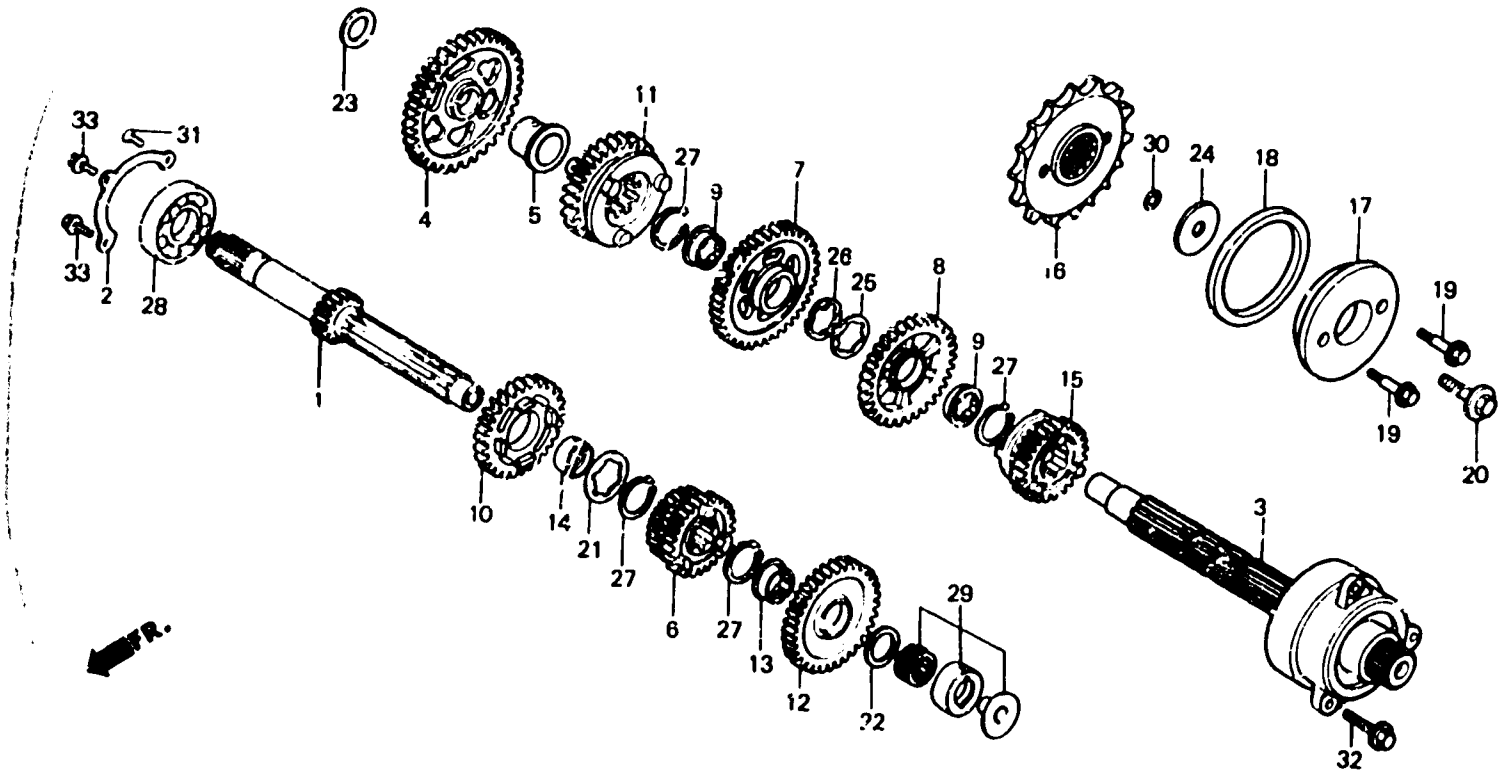

H 10

E-14

Transmission

Transmission

Getriebe

Transmisión

BMB6-14

Item d'entretien	T.D.R.	N° de réf.	N° de pièce	Description	N° de requis				N° de série	Code de zone
					F1	F2	F1	F2		
		18	23821-MB6-000	ANNEAU D'AMORTISSEUR	1	1	1	1		
		19	90020-438-000	BOULON DE BRIDE, 6X20	2	2	2	2		
		20	90037-422-003	BOULON SPECIAL, 10MM	1	1	1	1		
		21	90451-422-000	RONDELLE DE BUTEE, 28MM	1	1	1	1		
		22	90453-MB6-000	RONDELLE DE BUTEE, 22MM	1	1	1	-		
			90453-MB6-010	RONDELLE DE BUTEE, 22MM	-	-	-	1		
		23	90454-428-000	RONDELLE DE BUTEE, 20x1.00	1	1	1	1		
		24	90459-422-000	RONDELLE, 10.2MM	1	-	-	-		
			90459-438-000	RONDELLE, 10.2MM	-	1	1	1		AR,E,ED,F,FI,G,H,IT SD,SP,SW,U
		25	90461-MB2-000	RONDELLE DE BUTEE, 29MM	1	1	1	1		
		26	90462-MB2-000	RONDELLE BLOCAGE, 28MM	1	1	1	1		
		27	90601-422-000	CIRCLIP, 28MM	4	4	4	4		
		28	91006-MB4-003	ROULEMENT A BILLES RADIAL,						
			91006-MB4-004	ROULEMENT A BILLES RADIAL,	6206	1	1	1		
			91006-MB4-004	ROULEMENT A BILLES RADIAL,	6206	1	1	1		
		29	91023-MB6-004	ROULEMENT A AIGUILLES, 22MM	1	1	1	1		
		30	91305-422-000	JOINT TORIQUE, 8.8X2.4	1	1	1	1		