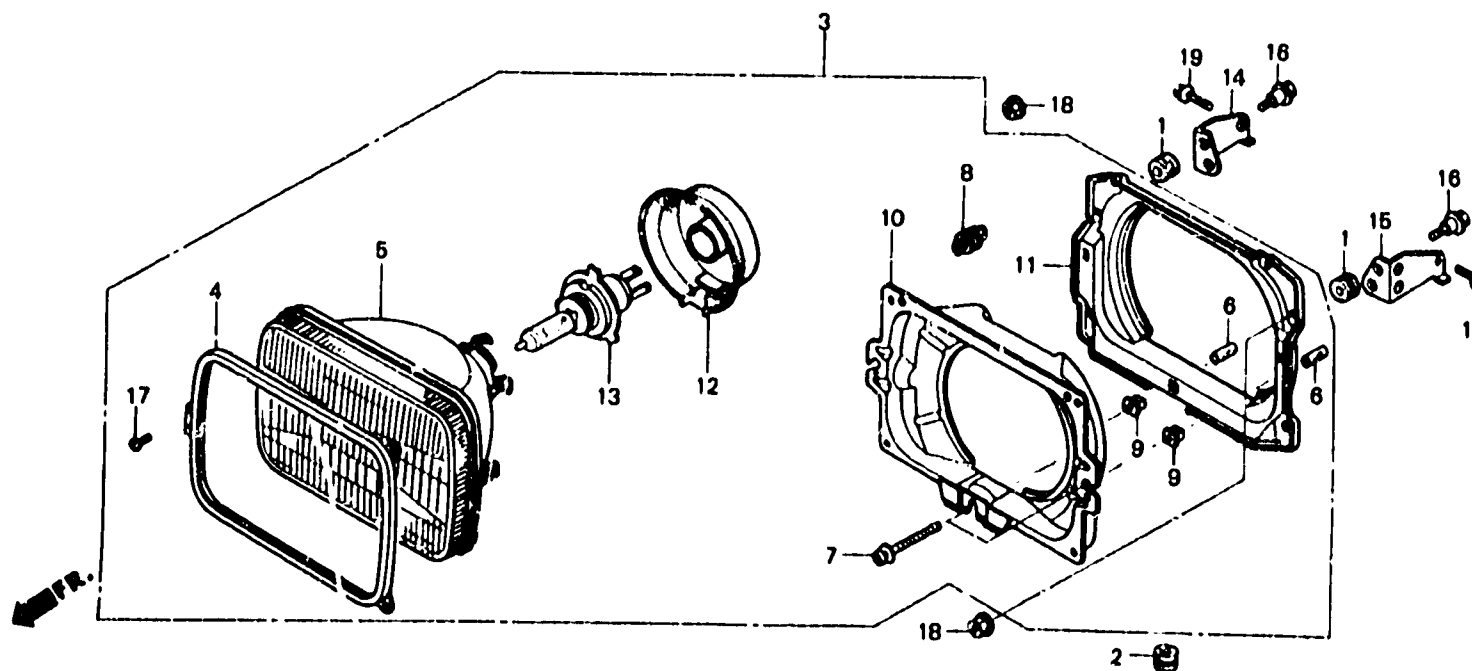

K 2

F-1

Headlight
(VF1000FE • FF-CM)

Phare
(VF1000FE • FF-CM)

Scheinwerfer
(VF1000FE • FF-CM)

Faro delantero
(VF1000FE • FF-CM)

BMB6 - 18

Item d'entretien	T.D.F.	N° de réf.	N° de pièce	Description	N° de requi				N° de série	Code de zone
					F1	F2	F3	F4		
		17	90162-692-003	VIS A TETE CYLINDRIQUE, 4X8	3	3	-	-	CM
		18	94050-06000	ECROU DE BRIDE, 6MM	2	2	-	-	CM
		19	95700-06010-08	BOULON DE BRIDE, 6X10	2	2	-	-	CM