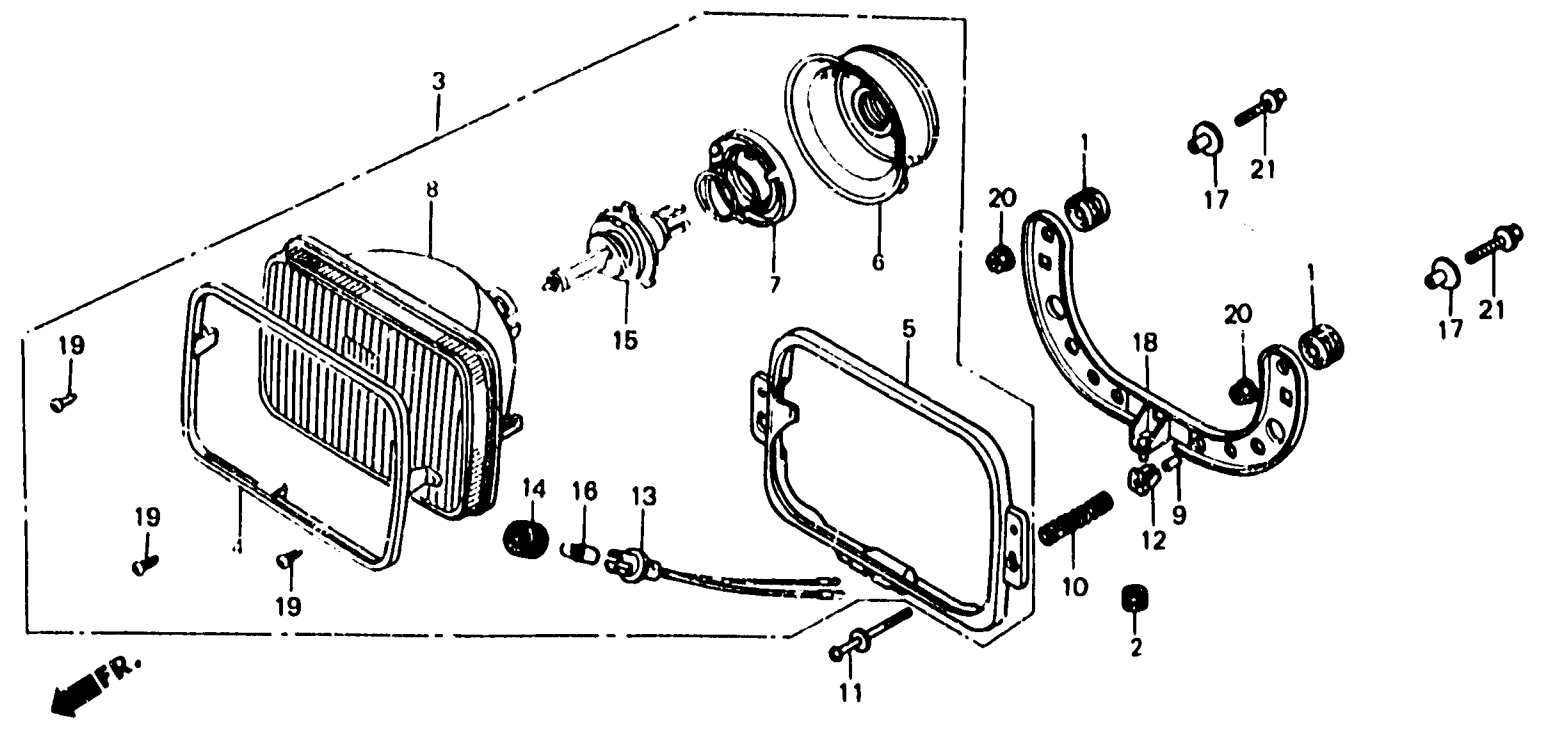

K 7

F-1-2

Headlight
(VF1000F2F-FI,IT,SD,SW)

Phare
(VF1000F2F-FI,IT,SD,SW)

Scheinwerfer
(VF1000F2F-FI,IT,SD,SW)

Faro delantero
(VF1000F2F-FI,IT,SD,SW)

BMB6 - 90

Item d'entretien	T.D.R.	N° de réf.	N° de pièce	Description	N. de réf. VF1000				N° de série	Code de zone
					F1	F2	F1	F2		
ENS. PHARE	0.3	1	17245-107-010	CAOUTCHOUC DE MONTAGE DE BOITIER DE FILTRE A AIR	-	-	2	-	FI,IT,SD,SW
• UNITE DE PHARE		2	19053-MB2-000	ANNEAU DE RADIATEUR	-	-	1	-	FI,IT,SD,SW
• DOUILLE COMP. FEU DE GABARIT		3	33100-MA3-771	ENS. PHARE (12V 60/55W)	-	-	1	-	4002373	FI
BAGUE DE MONTAGE	0.4		33100-MA3-772	ENS. PHARE (12V60/55W)	-	-	1	-	4002374	IT,SD,SW
AMPOULE DE PHARE	0.2		33102-MA3-771	ANNEAU DE RETENUE	-	-	1	-	FI,IT,SD,SW
			33103-MA3-781	BAGUE DE MONTAGE	-	-	1	-	FI,IT,SD,SW
			33112-671-612	COUVERCLE DE CAOUTCHOUC (STANLEY)	-	-	1	-	FI,IT,SD,SW
			33114-MA3-761	SUPPORT COMP. AMPOULE DE PHARE	-	-	1	-	FI,IT,SD,SW
			33120-MA3-771	UNITE DE PHARE	-	-	1	-	4003277	FI,IT,SD
			33120-MA3-772	UNITE DE PHARE	-	-	1	-	SW
			33136-MB2-000	TUYAU DE PARE-BRISE	-	-	2	-	4003278	FI,IT,SD
			33141-692-003	RESSORT DE REGLAGE	-	-	3	-	FI,IT,SD,SW
			33143-MA3-770	REGLAGE	-	-	3	-	FI,IT,SD,SW