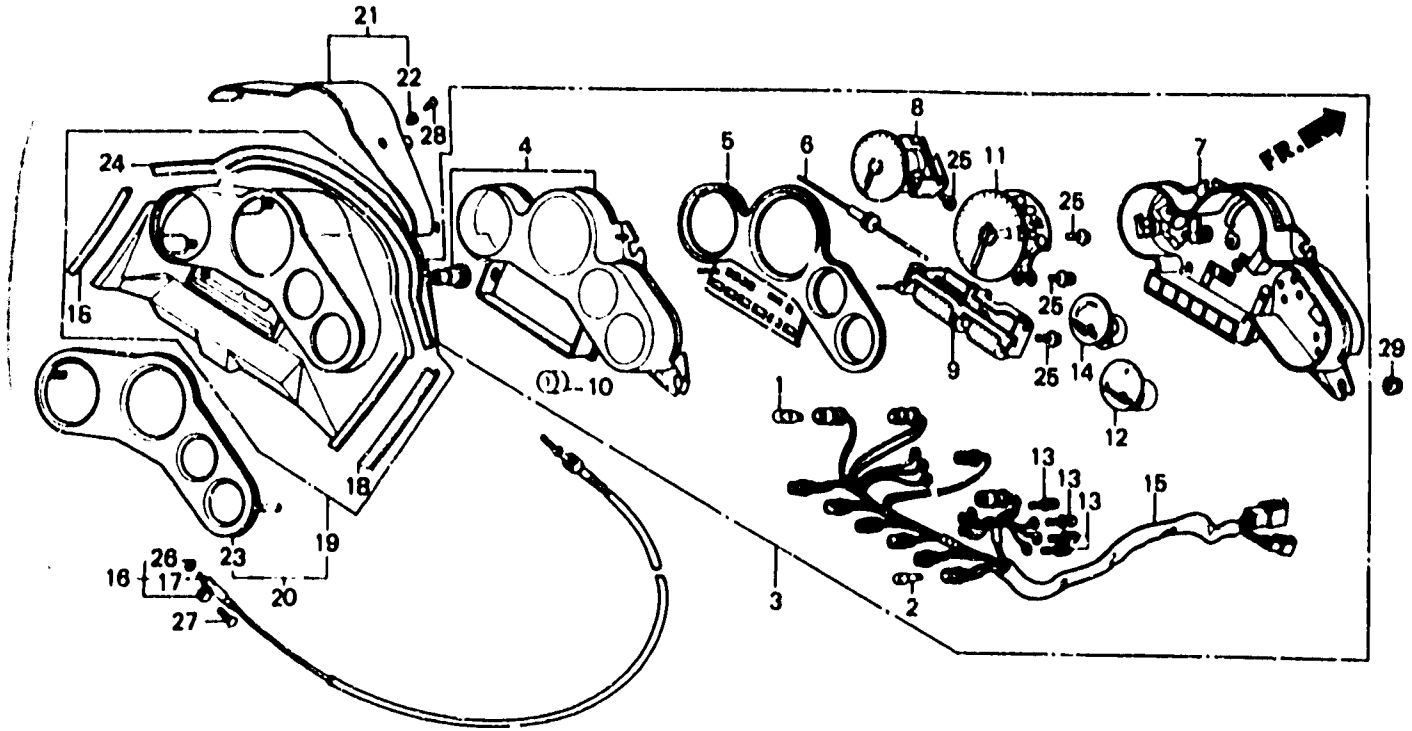

K 12

F-2

Meter
(VF1000Fe • Ff • Fg)

Compteurs
(VF1000Fe • Ff • Fg)

Messer
(VF1000Fe • Ff • Fg)

Medidor
(VF1000Fe • Ff • Fg)

BMB6 - 20A

Item d'entretien	T.D.R.	N° de réf.	N° de pièce	Description	N° de références VF 1000					N° de série	Code de zone
					F1	F2	F3	F4	F5		
ENS. COMPTEUR COMBINE	0.5	1	34908-GA7-701	AMPOULE DE BASE DE COIN							
• VISIERE DE COMPTEUR				(12V 3.4W)	4	4	-	4	-		
LENTILLE COMP. COMPTEUR	0.4	2	34908-MB0-003	AMPOULE DE BASE DE COIN							
COMBINNE				(12V/3W)	6	6	-	6	-		
BOITIER COMP. COMPTEUR	0.6	3	37100-MB6-601	ENS. COMPTEUR COMBINE	1	-	-	-	-		E
• ENS. COMPTEUR DE VITESSE			37100-MB6-611	ENS. COMPTEUR COMBINE	1	-	-	-	-		G
• COMPTEUR ENS.			37100-MB6-621	ENS. COMPTEUR COMBINE	1	-	-	-	-		AR,ED,F,FI,N,SA,SW
• ENS. TACHYMETRE			37100-MB6-630	ENS. COMPTEUR COMBINE							
ENS. COMPTEUR A ESSENCE	0.7			(MPH/KMH)	-	1	-	-	-		E
• ENS. THERMOMETRE				37100-MB6-631							
• DOUILLE COMP.			37100-MB6-651	ENS. COMPTEUR COMBINE	1	-	-	-	-		U
ENS. CABLE DE COMPTEUR DE	0.3		37100-MB6-690	ENS. COMPTEUR COMBINE (KMH)	-	1	-	-	-		G
VITESSE			37100-MB6-700	ENS. COMPTEUR COMBINE (KMH)	-	1	-	-	-	2101439	ED
CABLE INTERIEUR DE COMPTEUR DE	0.1				-	1	-	-	-		SW
VITESSE			37100-MB6-781	ENS. COMPTEUR COMBINE	1	1	-	-	-		CM
CAPOT DE COMPTEUR	0.2		37100-MB6-790	ENS. COMPTEUR COMBINE (KMH)	-	1	-	-	-	2101319	U
			37100-MB6-960	ENS. COMPTEUR COMBINE (KPH)	-	1	-	-	-		IT