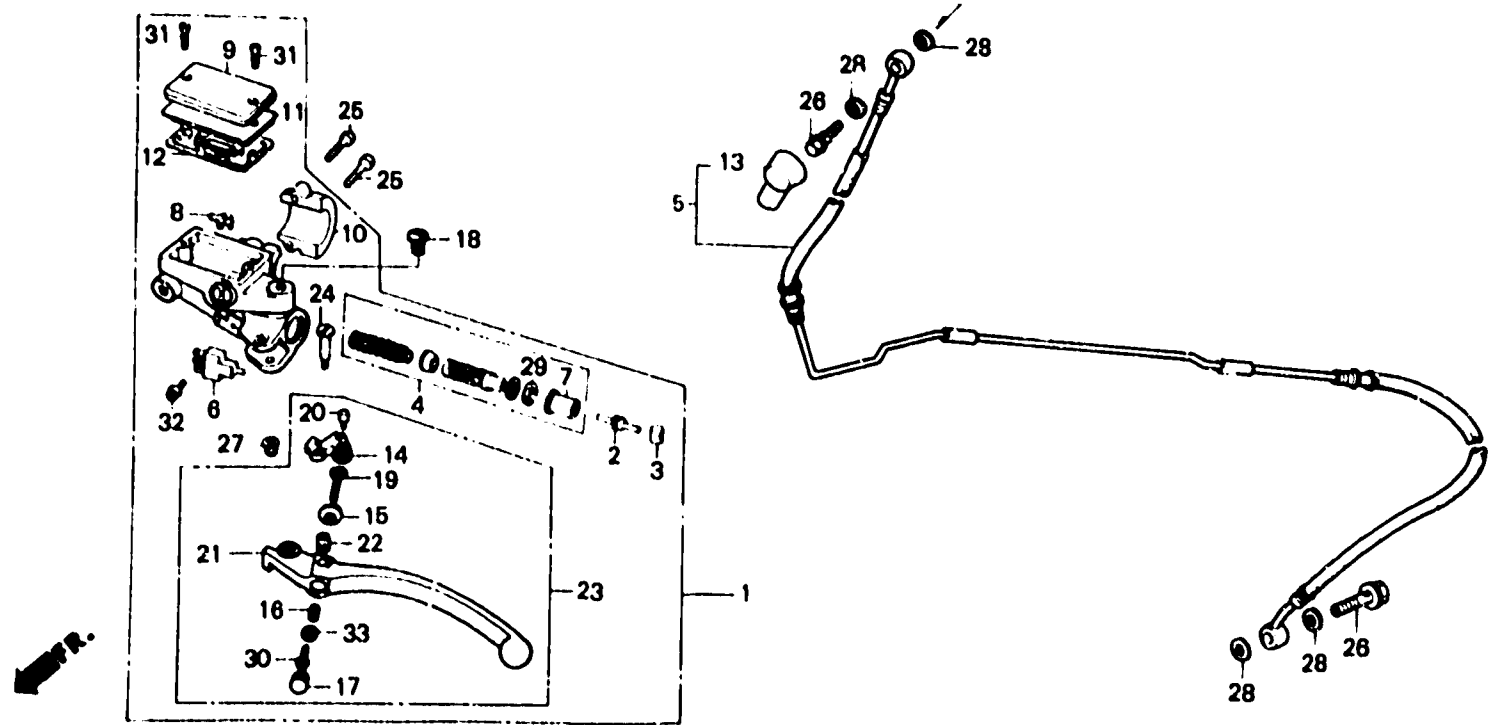

M 3

F-5-1

Clutch master cylinder
(VF1000FF • F2F • FG • F2G)

Maître cylindre d'embrayage
(VF1000FF • F2F • FG • F2G)

Kupplungshauptzylinder
(VF1000FF • F2F • FG • F2G)

Cilindro maestro de embrague
(VF1000FF • F2F • FG • F2G)

BMB6 - 71

Item d'entretien	I.D.R.	N° de réf.	N° de pièce	Description	N° de requis VF1000					N° de série	Code de zone
					F1	F1	F2	F2	F2		
		28	90545-300-000	RONDELLE DE BOULON D'HUILE	-	4	4	4	4		
		29	90651-377-003	CIRCLIP INTERIEUR, 18MM (NISSIN)	-	1	1	1	1		
		30	93500-03006-0A	VIS A TETE CYLINDRIQUE, 3X6	-	1	1	1	1		
		31	93600-04012-1G	VIS A TETE PLATE, 4X12	-	2	2	2	2		
		32	93893-04012-17	VIS A TETE A RONDELLE, 4X12	-	1	1	1	1		
		33	94101-03800	RONDELLE PLATE, 3MM	-	1	1	1	1		