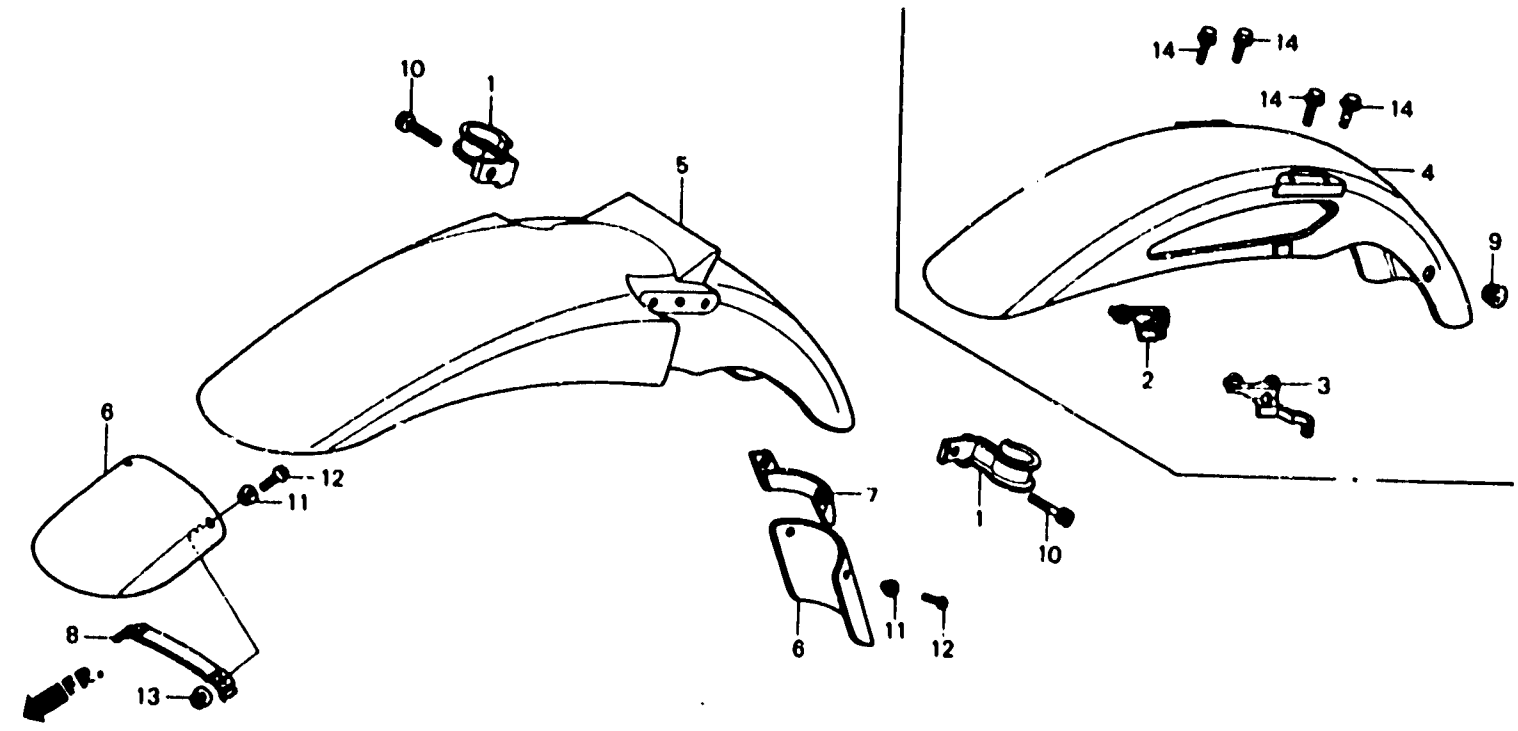

M 14

F-8

Front fender
 Garde-boue avant
 Vorderer Kotflügel
 Parafango delantero

DMB6 - 26A

Item d'entretien	I.D.R.	N° de réf.	N° de pièce	Description	N° de locaux VF 1000				N° de série	Code de zone
					F1	F1	F2	F2		
			61100-MB6-660ZA	GARDE BOUE COMP. AV. •NH138•	1	-	-	-		N
			61100-MB6-660ZB	GARDE-BOUE COMP. AV. •R124CU•	1	-	-	-		N
			61100-MB6-660ZC	GARDE-BOUE COMP. AV. •NH1•	1	-	-	-		N
		5	61100-MB6-630ZB	GARDE-BOUE COMP. AV. •NH131M•	-	1	-	1		E,ED,F,G,IT,SW
			61100-MB6-830ZA	GARDE-BOUE COMP. AV. •NH131M•	-	-	1	-	1	AR,E,ED,F,C,H,IT,SD SP,SW,U
			61100-MB6-830ZB	GARDE-BOUE COMP. AV. •R124CU•	-	-	1	-		AR,E,ED,F,G,H,IT,SD SP,SW,U
			61100-MB6-920ZA	GARDE-BOUE COMP. AV. •NH131M•	-	-	1	-		FI
			61100-MB6-920ZB	GARDE-BOUE COMP. AV. •R124CU•	-	-	1	-		FI
			61100-MB6-960ZB	GARDE-BOUE COMP. AV. •NH131M•	-	1	-	-		U
		6	61105-MB2-750	BAVETTE DE GARDE-BOUE AV.	1	-	-	-		FI,N