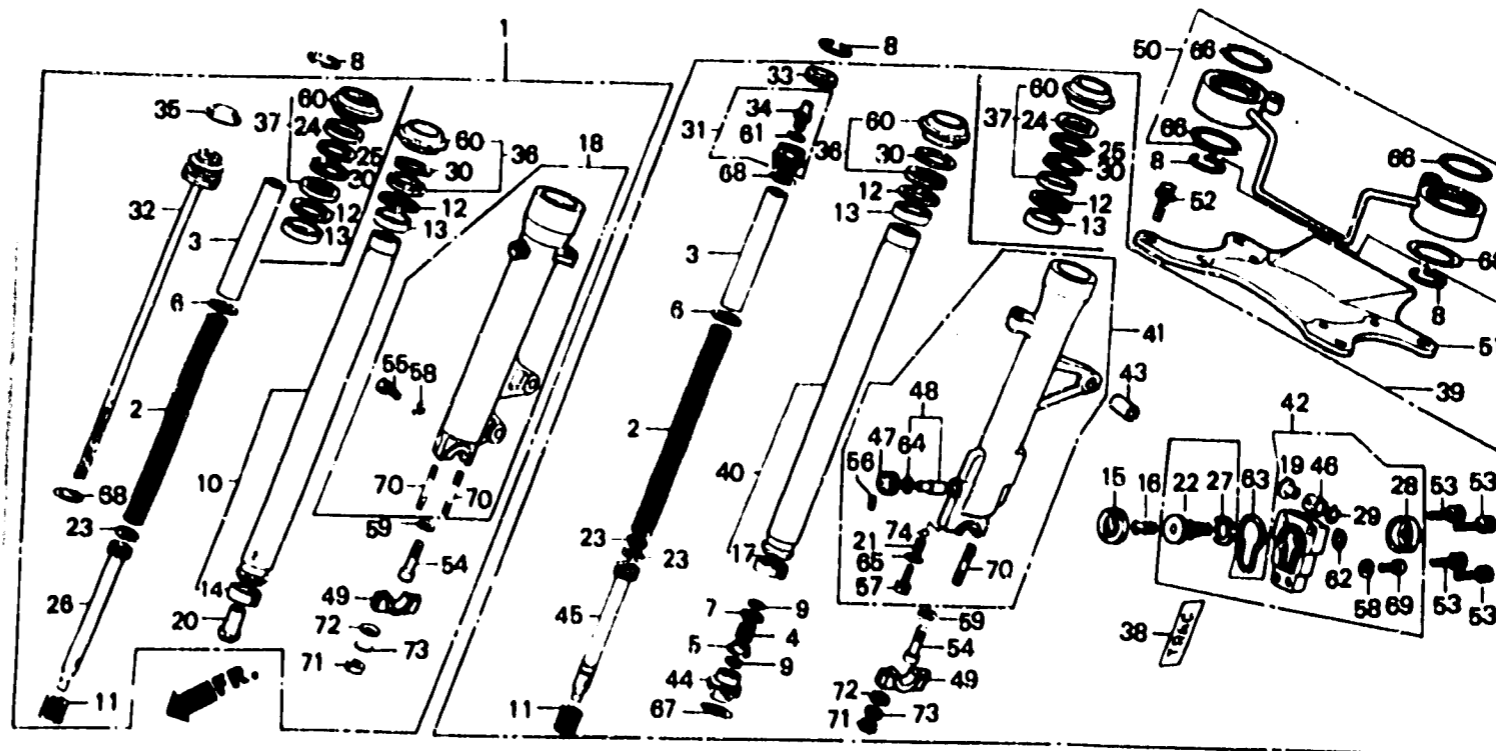

N 5

F-9

Front fork

Fourche avant

Vordergabel

Horquilla delantero

BMB6 - 27A

Item d'entretien	T.D.R.	N° de réf.	N° de pièce	Description	Parti de montage VF 1000				N° de série	Code de zone
					F1	F2	F3	F4		
			51454-MB6-631	ENS. BOULON DE FOURCHE AV.	-	1	1	1	1	AR,E,ED,F,FI,G,H,IT SD,SP,SW,U
		33	51456-MB2-003	CHAPEAU DE SOUPAPE D'AIR	1	-	-	-	-	
		34	51156-469-013	SOUPAPE COMP. AIR (SHOWA)	1	1	1	1	1	
		35	51458-MG5-611	CHAPEAU DE PLAQUE DE REGLAGE	1	1	-	1	-	
		36	51490-MB4-305	JEU DE JOINT DE FOURCHE AV.	2	-	-	-	-	2006349 AR,E,ED,F,FI,C,N,SA SW,U
		37	51490-MB4-315	JEU DE JOINT DE FOURCHE AV	2	-	-	-	-	EM003754 CM
					2	-	-	-	-	2006350 AR,E,ED,F,FI,G,N,SA SW,U
					2	-	-	-	-	EM003755 CM
		38	51496-MC7-670	MARQUE DE FOURCHE AV.	1	-	2	2	2	
		39	51500-MB6-611	ENS. FOURCHE AV. G.	1	-	-	-	-	2006349 AR,E,ED,F,FI,G,N,SA SW,U
			51500-MB6-612		1	-	-	-	-	EM003754 CM
			51500-MB6-631	ENS. FOURCHE AV. G.	-	1	1	1	1	AR,E,ED,F,FI,G,H,IT SD,SP,SW,U