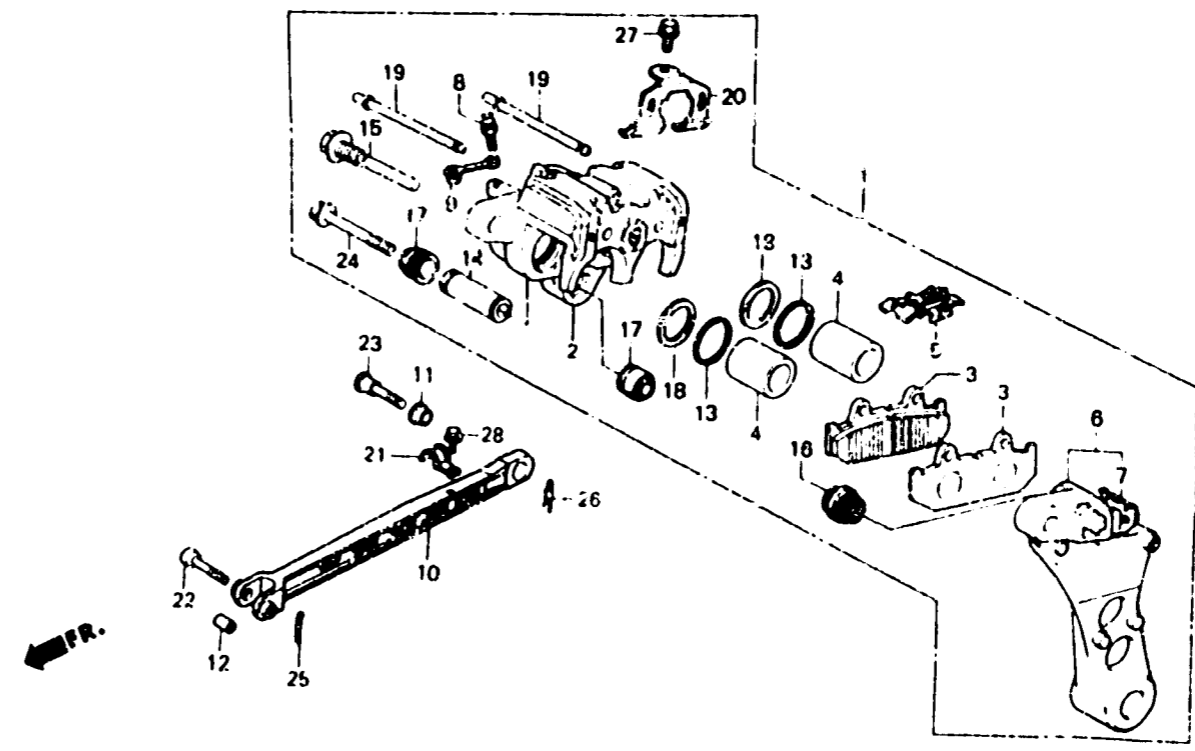

2-C11

F-13

Rear brake caliper
 Etrier de frein arrière
 Hinterrad-Bremssattel
 Calibrador de freno trasero

BM86 - 64

Item d'entretien	T.D.R.	N° de réf.	N° de pièce	Description	N° de requi- VF1000					N° de série	Code de zone
					F1	F2	F3	F4	F5		
		14	45111-MA3-006	MANCHON	1	1	1	1	1		
		15	45131-MA3-006	BOULON DE GOUPILLE	1	1	1	1	1		
		16	45132-MA3-006	SOUFFLET (B)	1	1	1	1	1		
		17	45133-166-016	SOUFFLET DE GOUPILLE	2	2	2	2	2		
		18	45209-MA7-006	JOINT DE PISTON	2	2	2	2	2		
		19	45215-MA2-006	GOUPILLE DE SUSPENSION	2	2	2	2	2		
		20	45217-MJ0-006	PLAQUE	1	1	1	1	1		
		21	52115-MB2-000	AGRAFE B DE DURITE DE FREIN							
		22	90120-MC7-000	BOULON DE BRAS DE BUTEE DE FREIN AR	1	-	-	-	-		
		23	90121-MA3 640	BOULON DE LIAISON DE COUPLE	1	1	-	-	-		AR,CM,FI,N,SA
					1	-	-	-	-		E,ED,G,U
					1	1	1	-	-		F,SW
					-	1	-	-	-	2101304	E,ED,G,IT,U
					-	-	1	-	-	4002193	AR,E,ED,FI,G,H,IT,SD
											U