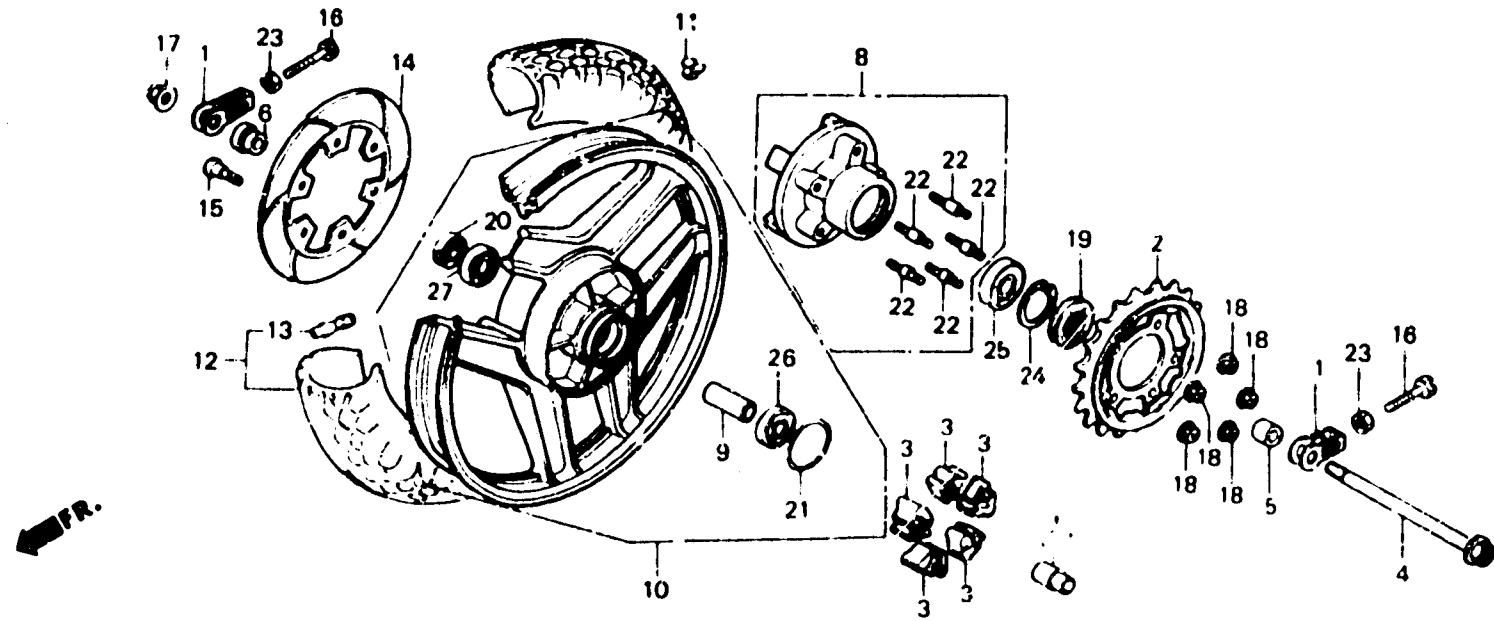

2-C15

F-14

Rear wheel
(CM)

Roue arrière
(CM)

Hinterrad
(CM)

Ruede trasera
(CM)

BMB6 - 32

Item d'entretien	T.D.R.	N° de réf.	N° de pièce	Description	N. de réf. VF1000					N° de série	Code de zone
					F	F	F2	F	F2		
		26	96150-62040-10	ROULEMENT A BILLES RADIAL.							CM
		27	96150-63040-10	ROULEMENT A BILLES RADIAL.							CM