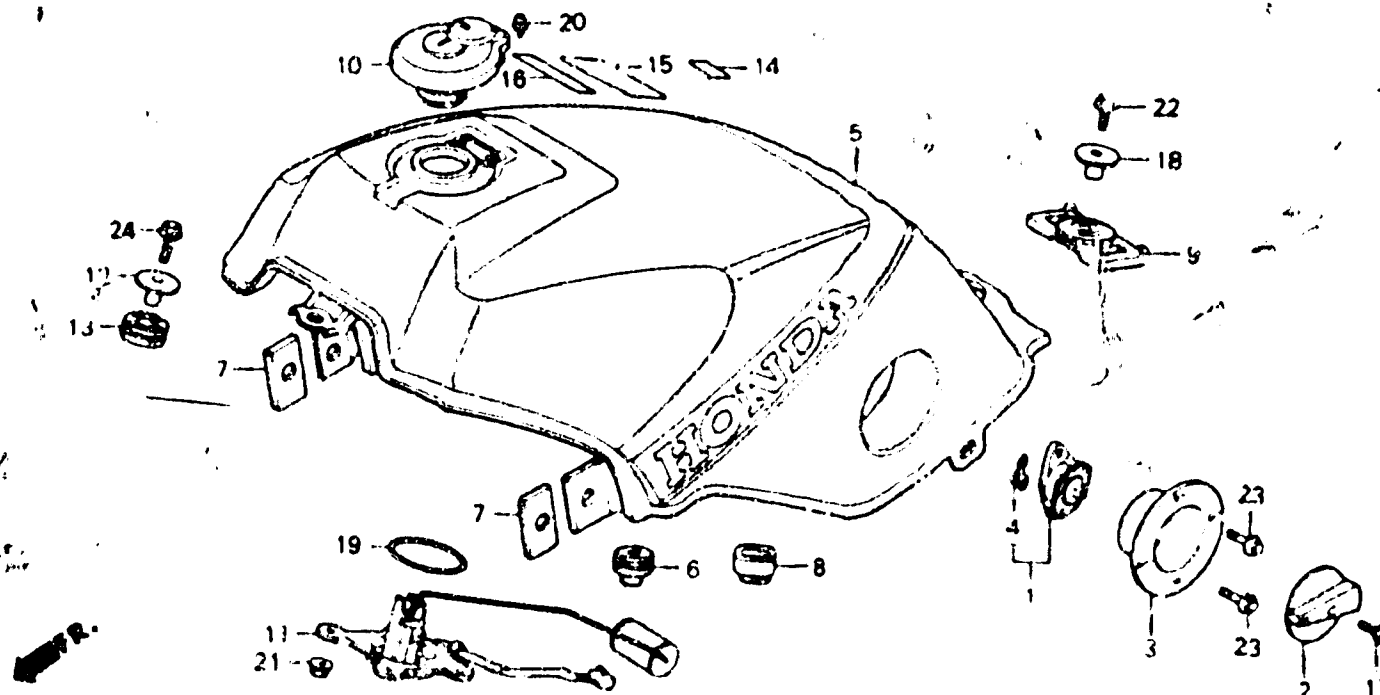

2-D5

F-15

Fuel tank

Réservoir d'essence

Benzintank

Tanque de combustible

BM85-34A

Item d'entretien	T.D.R	N° de réf	N° de pièce	Description	N° de pièces					N° de serr.	Code de zone
					F1	F2	F3	F4	F5		
ENS. ROBINET CARBURANT	0.3	1	16950-MB2-013	ENS. ROBINET CARBURANT	1	1	1	1	1		
BASC. DE ROBINET D'ESSENCE	0.2	2	16953-MB2-000	LEVIER. ROBINET CARBURANT	1	1	1	1	1		
JEU DE RESERVOIR D'ESSENCE	0.4	3	16953-MF2-000	BASE DE ROBINET D'ESSENCE	1	-	-	-	-		
UNITE D'ESSENCE			16953-MF2-010	BASE DE ROBINET D'ESSENCE	-	1	1	1	1		
BOUCHON COMP. REMPLISSAGE	0.1	4	16958-MB4-005	JOINT	1	1	1	1	1		
ESSENCE		5	175A1-MB6-610ZA	JEU DE RESERVOIR D'ESSENCE	1	-	-	-	-		ARE,ED,F,FIG,N,SA,SW,U
				•NH139•(WLI)							
			175A1-MB6-610ZB	JEU DE RESERVOIR D'ESSENCE	1	-	-	-	-		ARE,ED,F,FIG,N,SA,SW,U
				•R124CU•(WLI)							
			175A1-MB6-610ZC	JEU DE RESERVOIR D'ESSENCE	1	-	-	-	-		ARE,ED,F,FIG,N,SA,SW,U
				•NH1•(WLI)							
			175A1-MB6-630ZB	JEU DE RESERVOIR D'ESSENCE	-	1	-	1	-		E,ED,F,G,IT,SW,U
				•PB151CU•(WLI)							
			175A1-MB6-630ZC	JEU DE RESERVOIR D'ESSENCE	-	1	-	1	-		F,ED,F,G,IT,SW,U
				•R124CU•(WLI)							
			175A1-MB6-670ZA	JEU DE RESERVOIR D'ESSENCE	1	-	-	-	-		CM
				•NH138•(WLI)							