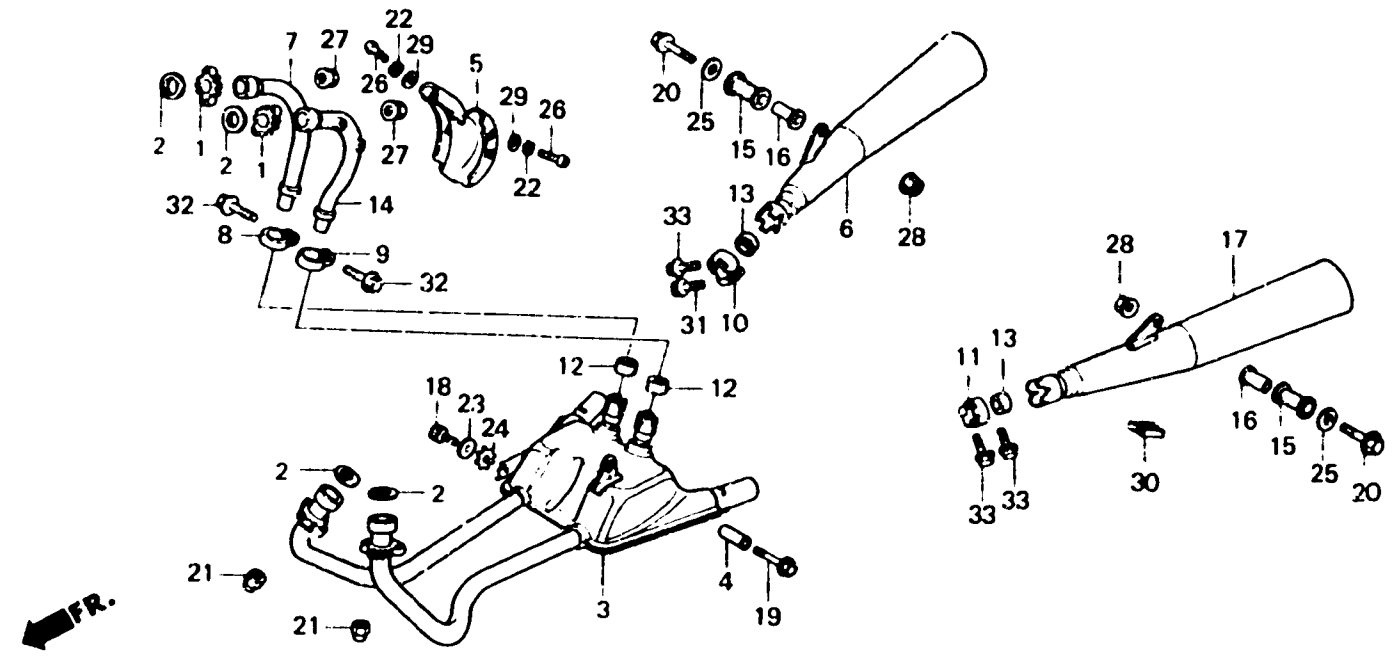

2-F13

F-20

Exhaust muffler
 Pot d'échappement
 Auspufftopf
 Silenciador

BMB6 - 39A

Item d'entretien	T.D.R.	N° de réf.	N° de pièce	Description	N. de requis. V. 1000					N° de série	Code de zone
					F1	F2	F3	F4	F5		
		31	95700-08032-07	BOULON DE BRIDE, 8X32	1	1	1	1	1		
		32	95700-08035-00	BOULON DE BRIDE, 8X35	2	2	2	2	2		
		33	95700-08035-07	BOULON DE BRIDE, 8X35	3	3	3	3	3		