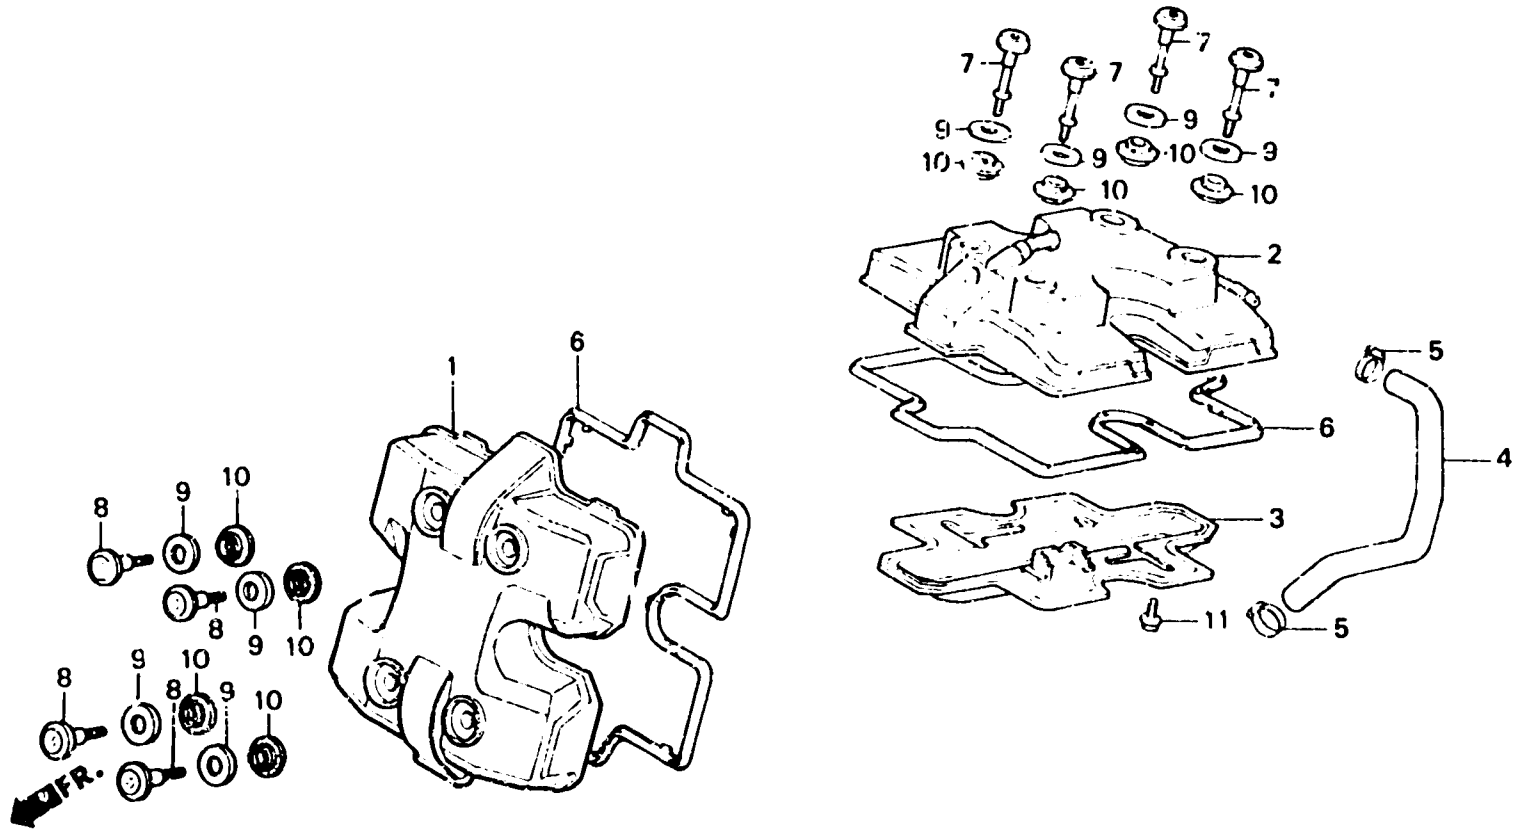

D 2

E-1

Cylinder head cover
 Couvercle de culasse
 Zylinderkopideckel
 Cubierta de culata

BNJ4-1A

Item d'entretien	T.D.R.	N° de réf.	N° de pièce	Description	N° de requis			N° de série	Code de zone
					V	F	G		
		11	96000-06012-00	BOULON DE BRIDE, 6X12.....	3	3	3		