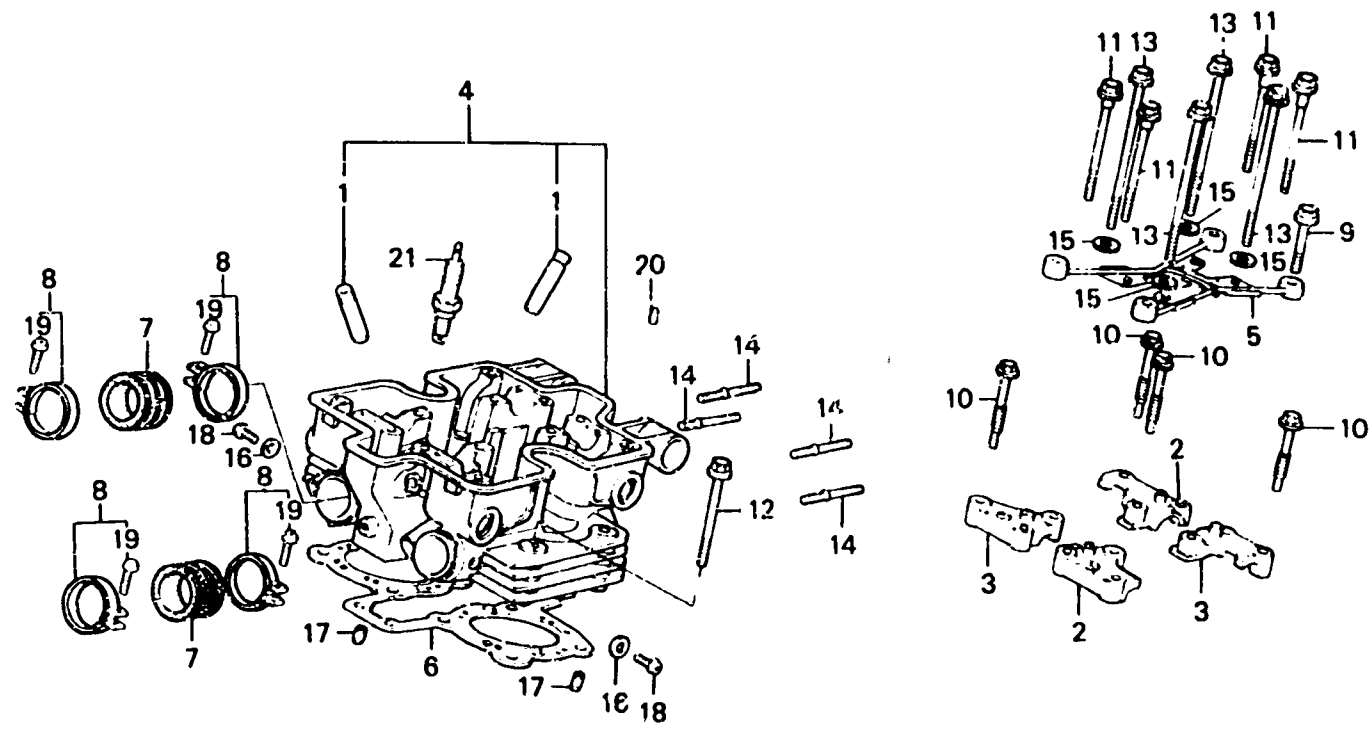

D 9

E-2-1

Cylinder head (Rear)  
(VF1000RE)

Culasse (Arrière)  
(VF1000RE)

Zylinderkopf (Hintere)  
(VF1000RE)

Culata (Trasero)  
(VF1000RE)

BMJ4-3A

Item d'entretien	T.D.R.	N° de réf.	N° de pièce	Description	N° de requis			N° de série	Code de zone
					VF1000RE	E	F		
		98069-59911		BOUGIE D'ALLUMAGE (DP9EA-9 NGK) (2)	-	-	-	U	
		98069-59921		BOUGIE D'ALLUMAGE (X27EP-U9 ND) (2)	-	-	-	U	
		98069-57916		BOUGIE D'ALLUMAGE (DPR7EA-9 NGK) (2)	-	-	-		AR, E, ED, F, FI, G, H, IT, ND, SD SP, SW
		98069-57926		BOUGIE D'ALLUMAGE (X22EPR-U9 ND) (2)	-	-	-		AR, E, ED, F, FI, G, H, IT, ND, SD SP, SW
		98069-58916		BOUGIE D'ALLUMAGE (DPR8EA-9 NGK) 2	-	-	-		AR, E, ED, F, FI, G, H, IT, ND, SD SP, SW
		98069-58926		BOUGIE D'ALLUMAGE (X24EPR-U9 ND) 2	-	-	-		AR, E, ED, F, FI, G, H, IT, ND, SD SP, SW