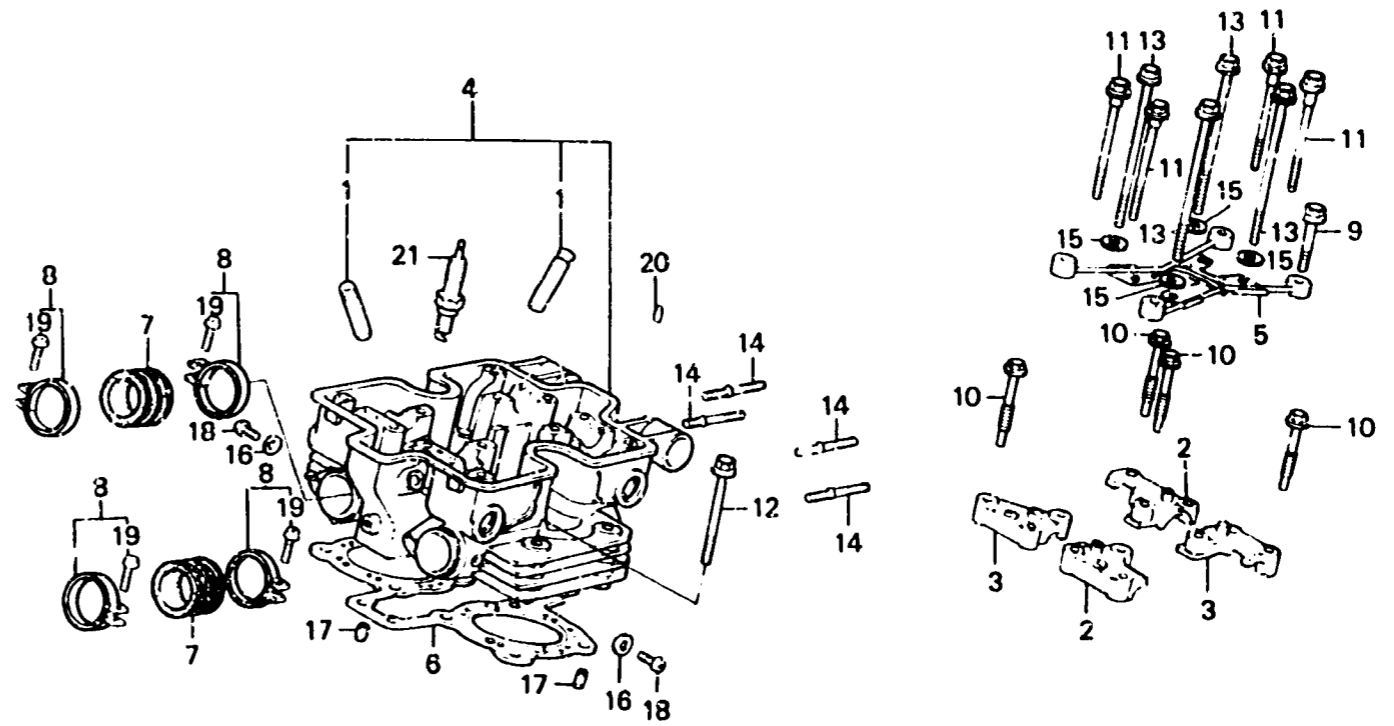

D 10

E - 2 - 1

Cylinder head (Rear)
(VF1000RE)

Culasse (Arrière)
(VF1000RE)

Zylinderkopf (Hinter)
(VF1000RE)

Culata (Trasero)
(VF1000RE)

BMJ4-3A

Item d'entretien	T.D.R.	N° de réf.	N° de pièce	Description	N° de requis VF1000R E F G	N° de série	Code de zone
		98069-59916		BOUGIE D'ALLUMAGE (DPR9EA-9 NGK) (2)	- -	-----	AR, E, ED, F, FI, G, H, IT, ND, SD SP, SW
		98069-59926		BOUGIE D'ALLUMAGE (X27EPR-U9 ND) (2)	- -	-----	AR, E, ED, F, FI, G, H, IT, ND, SD SP, SW