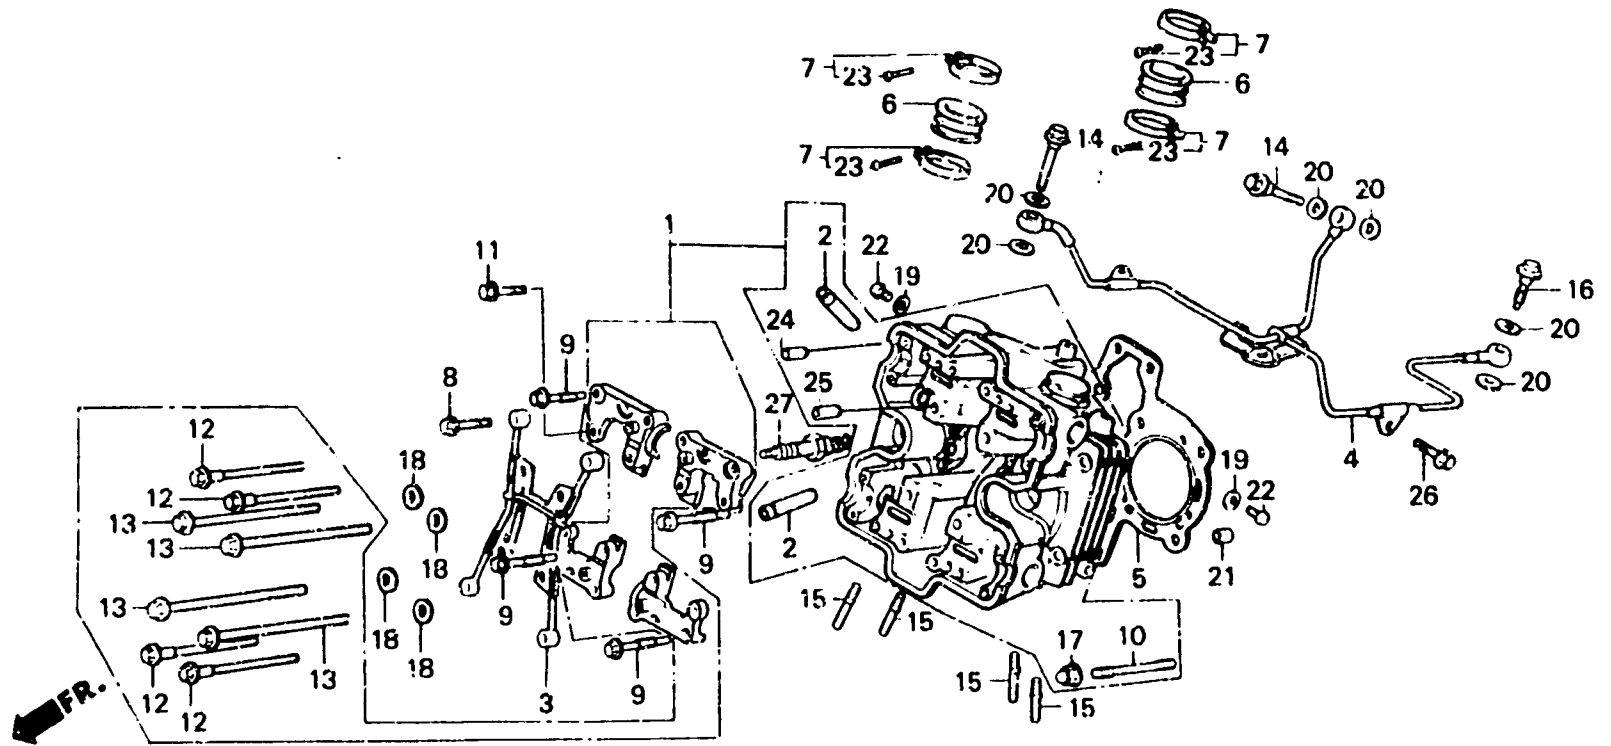

**D 13**

**E - 2 - 2**

Cylinder head (Front)  
(VF1000RF·RG)

Culasse (Avant)  
(VF1000RF·RG)

Zylinderkopf (Vorder)  
(VF1000RF·RG)

Culata (Delantero)  
(VF1000RF·RG)

BMB6-72A

Item d'entretien	T.D.R.	N° de réf.	N° de pièce	Description	N° de requis			N° de série	Code de zone
					VF1000R	E	F		
		26	96000-06014-07	BOULON DE BRIDE, 6X14.....	-	1	1		
		27	98069-58916	BOUGIE D'ALLUMAGE (DPR8EA-9 NGK)	-	(2)	(2)		
			98069-58926	BOUGIE D'ALLUMAGE (X24EPR-U9 ND)	-	(2)	(2)		
			98069-59916	BOUGIE D'ALLUMAGE (DPR9EA-9 NGK)	-	2	2		
			98069-59926	BOUGIE D'ALLUMAGE (X27EPR-U9 ND)	-	2	2		