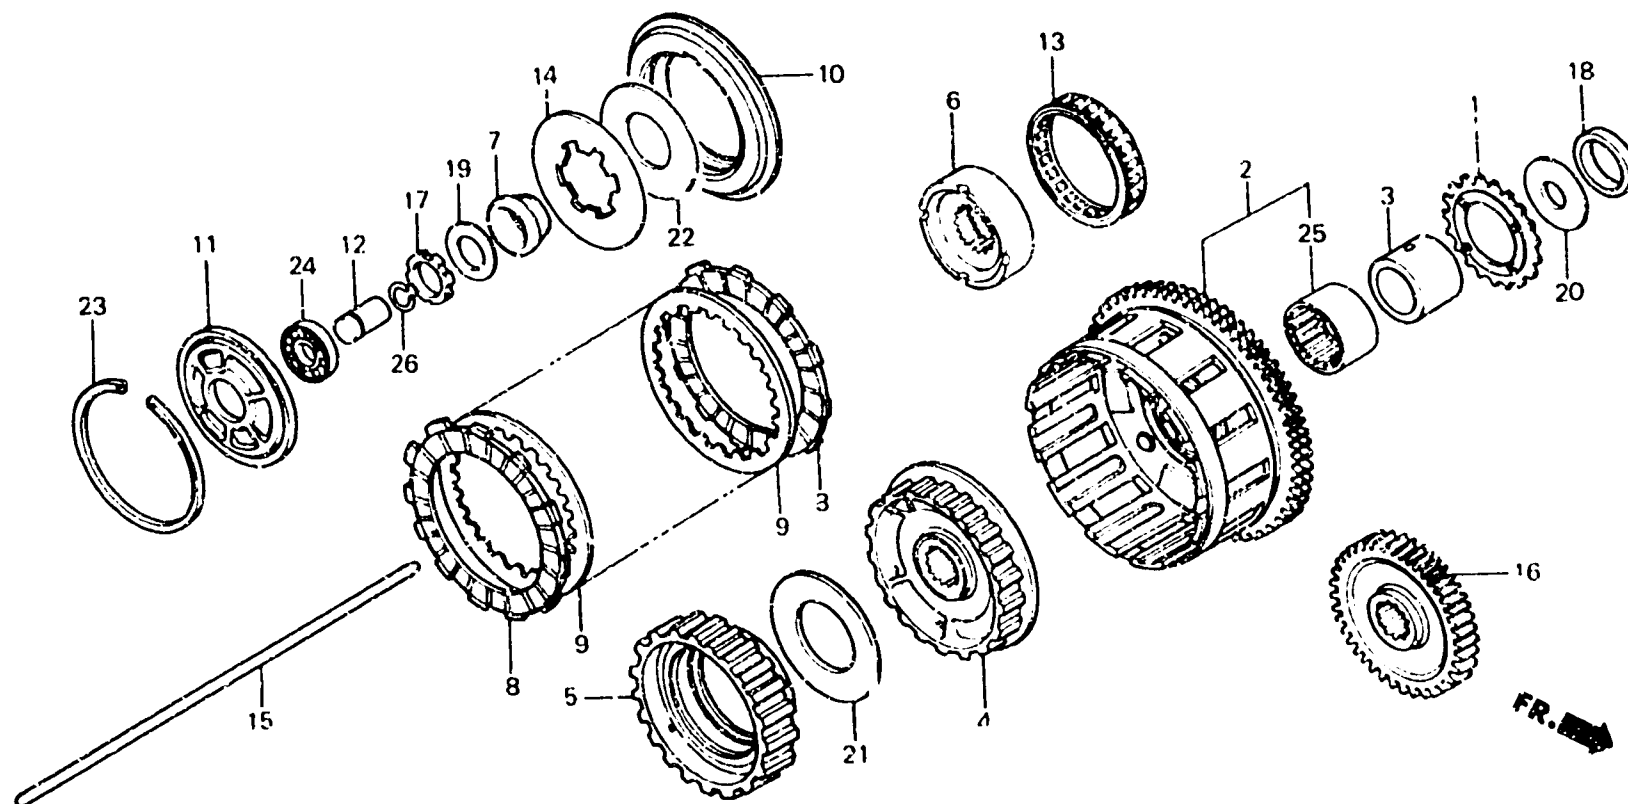

E 7

E - 5

Clutch
Embrayage
Kupplung
Embrague

BMB6-6

Item d'entretien	T.D.R.	N° de réf.	N° de pièce	Description	N° de requis			N° de série	Code de zone
					E	F	G		
		11	22352-MB0-770	PLATEAU DE COMMANDE D'EMBRAYAGE	1	1	1		
		12	22366-MB6-000	PICE DE RACCORD D'EMBRAYAGE...	1	1	1		
		13	22425-MB4-003	EMBRAYAGE D'UNE DIRECTION.....	1	1	1		
		14	22441-MJ4-003	RESSORT D'EMBRAYAGE.....	1	1	1		
		15	22850-MB6-000	TIGE DE COMMANDE D'EMBRAYAGE..	1	1	1		
		16	23103-MB6-000	PIGNON DE COMMANDE PRIMAIRE (35T)	1	1	1		
		17	90050-MB6-000	ECROU BLOCAGE, 25MM.....	1	1	1		
		18	90203-MB6-000	COLLIER, 30.2X8.2.....	1	1	1		
		19	90434-422-000	RONDELLE ELASTIQUE, 25MM.....	1	1	1		
		20	90459-MB4-000	RONDELLE DE BUTEE, 30MM.....	1	1	1		
		21	90461-MJ0-000	RONDELLE, 44X85X1.6.....	1	1	1		
		22	90462-MB6-000	RONDELLE, 48X78X3.2.....	1	1	-		
					-	-	1	-----	2201153 E, ED, G, H, IT, ND, SP, SW