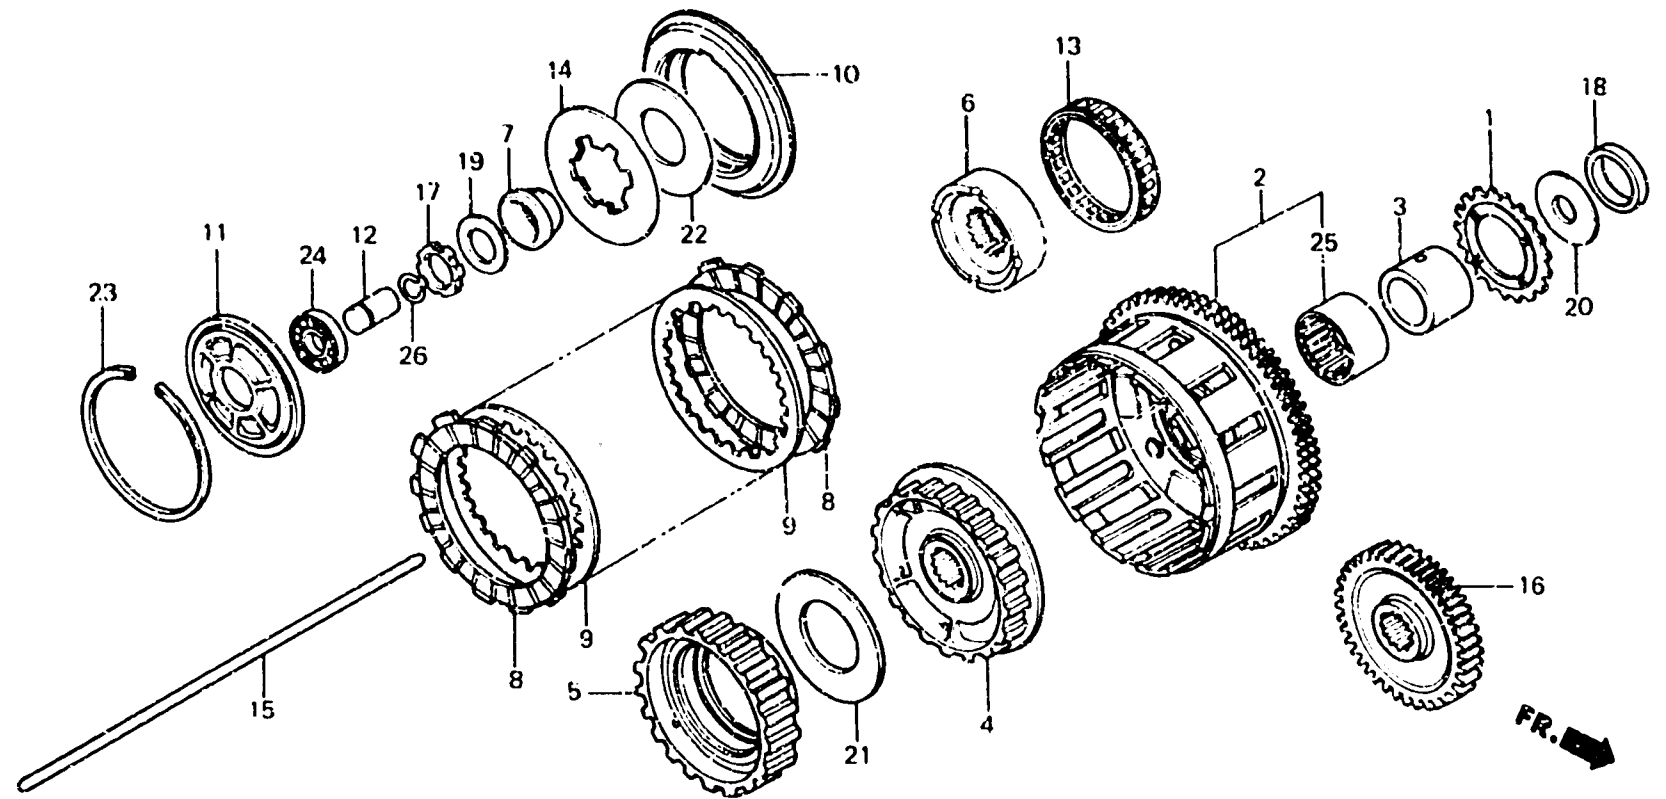

**E 8**

**E - 5**

Clutch  
Embrayage  
Kupplung  
Embrague

BMB6-6

Item d'entretien	T.O.R.	N° de réf.	N° de pièce	Description	N° de requis			N° de série	Code de zone
					E	F	J		
		*	90462-MB4-000	RONDELLE, 48X74X3.2.....	-	-	1	2201154 -----	E,ED,G,H,IT,ND,SP,SW
		23	90601-MB0-771	CIRCLIP INTERIEUR, 95.....	1	1	1	-----	F
		24	91008-362-000	ROULEMENT A BILLES RADIAL, 16003	1	1	1	-----	
		25	91024-MB4-000	ROULEMENT A AIGUILLES, 40X47X31	1	1	1	-----	
		26	94601-15000	ATTACHE D'AXE DE PISTON, 15MM.	1	1	1	-----	