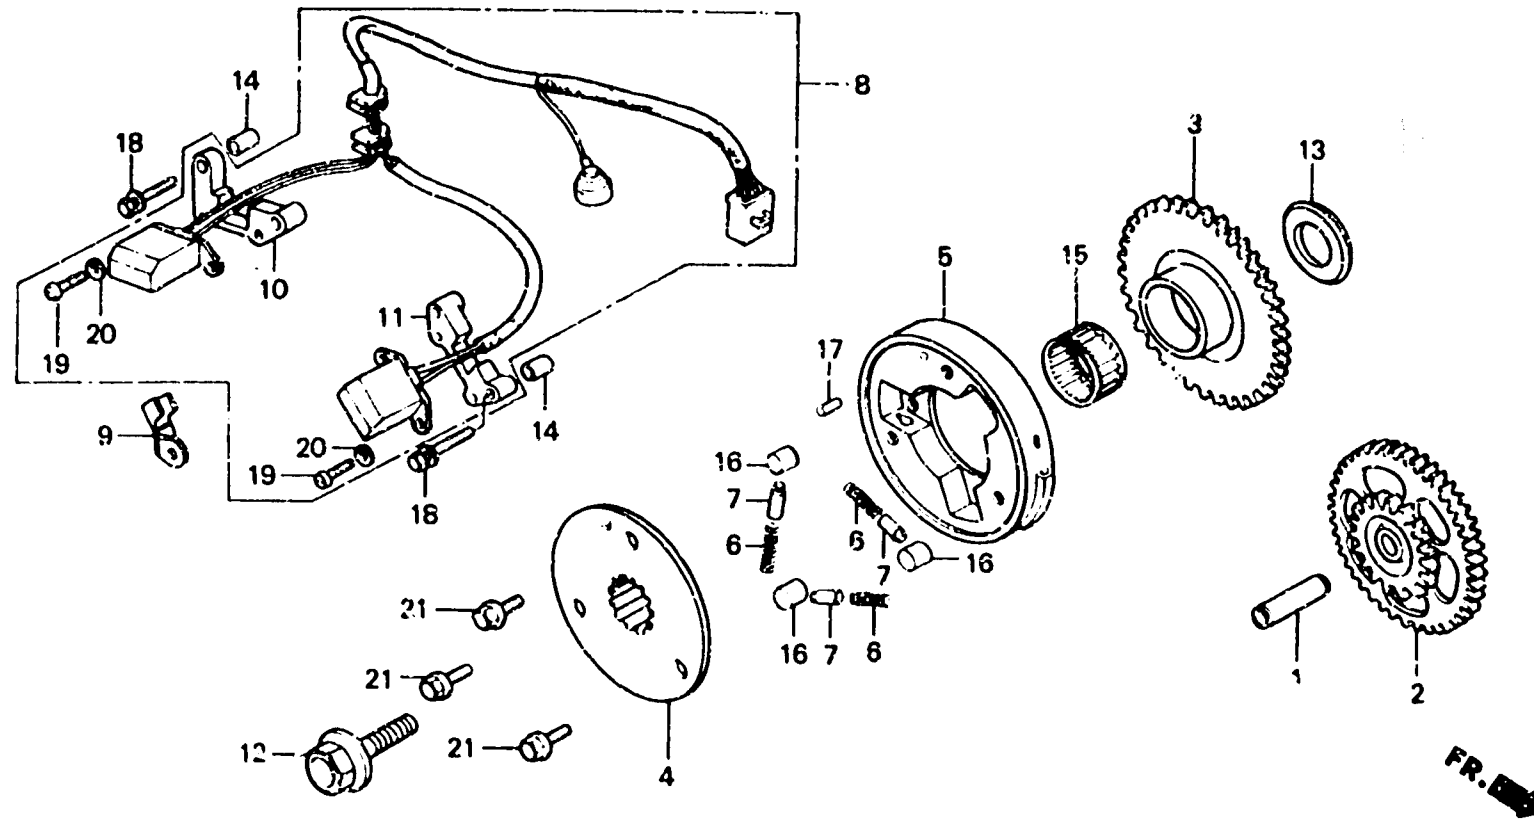

E 10

E - 6

Pulse generator.
Starting clutch

Générateur
d'impulsions. Embrayage
de démarrage
Impulsgeber.
Anlasserkupplung

Generador de impulso.
Embrage de arranque

BMJ4-7

Item d'entretien	T.D.R.	N° de réf.	N° de pièce	Description	N° de requis			N° de série	Code de zone
					V	F	G		
			30300-MB0-174	ENS. GENERATEUR D'IMPULSION (TOYO)	1	-	-	2003519	
			30300-MJ4-670	ENS. GENERATEUR D'IMPULSION...	-	1	1		
9			30301-MB6-000	AGRAFE DE FIL DE GENERATEUR D'IMPULSION	1	1	1		
10			30310-MB0-154	APPUI A DE GENERATEUR D'IMPULSIONS (TOYO)	1	1	1		
11			30320-MB0-154	APPUI B DE GENERATEUR D'IMPULSIONS (TOYO)	1	1	1		
12			90017-MB4-000	BOULON DE BRIDE, 12X40.....	1	-	-		
			90017-MB6-680	BOULON DE BRIDE, 12X40.....	-	1	1		
13			90510-107-720	RONDELLE DE RACCORD DE CADRE..	1	-	-		
			90433-MB0-000	RONDELLE CANNELEE, 23MM.....	-	1	1		
			90702-MB0-000	GOIJON D'ASSEMBLAGE, 8X8.....	4	4	4		
			91022-MB6-003	ROULEMENT A AIGUILLES, 30X35X20	1	1	1		