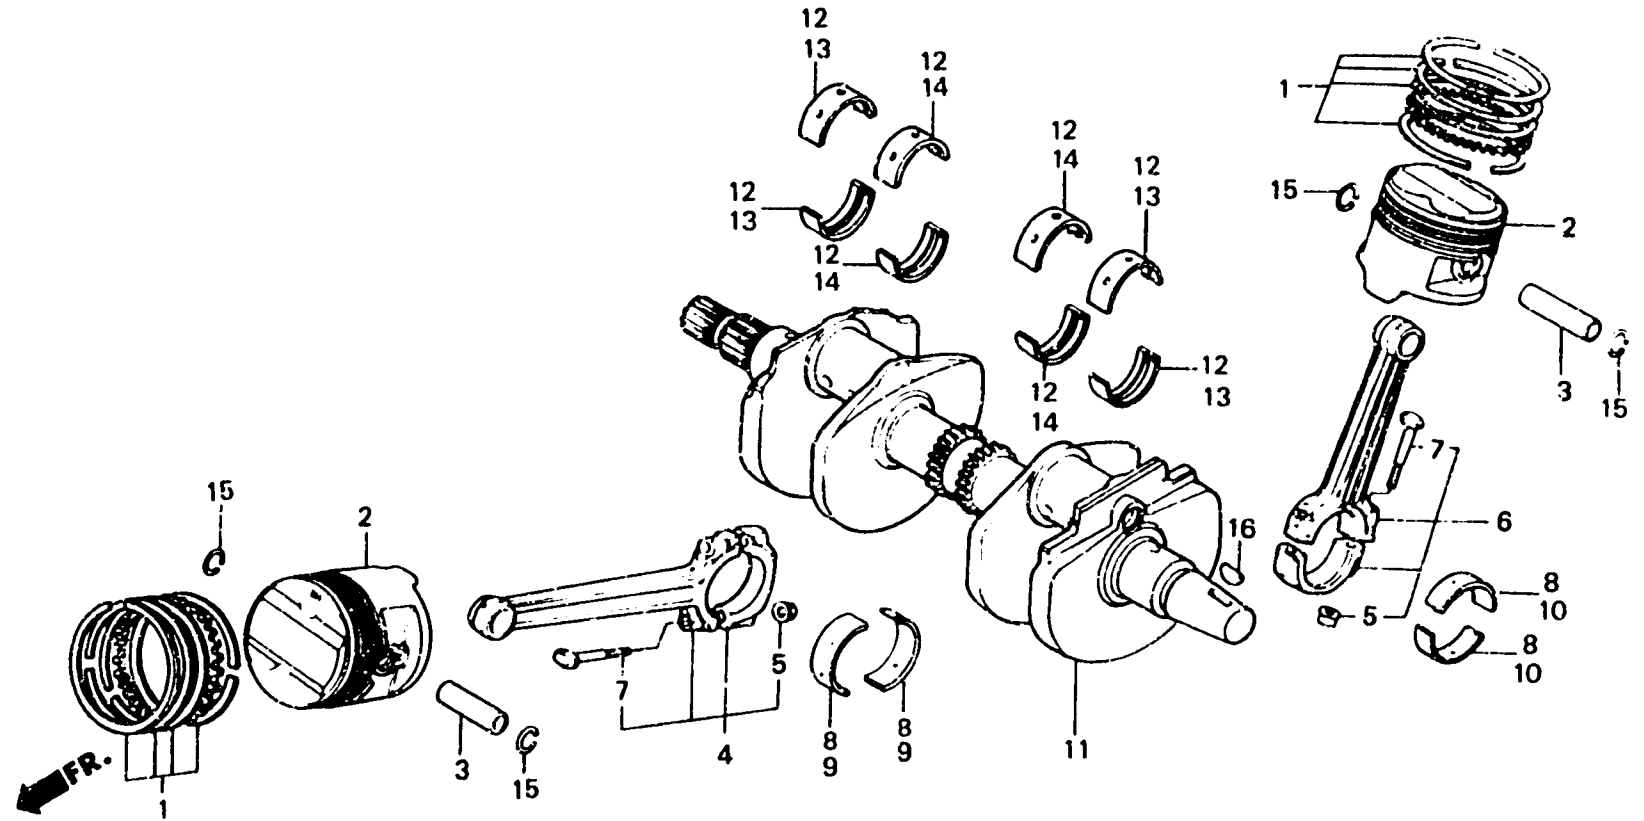

**F 13**

**E-12**

Crankshaft • Piston

Vilebrequin • Piston

Kurbelwelle • Kolben

Cigüeñal • Pistón

8MJ4-13

Item d'entretien	T.D.R.	N° de réf.	N° de pièce	Description	N° de requis			N° de série	Code de zone
					V	F	G		
VILEBREQUIN COMP.....	*9.2	*	13012-MB6-315	JEU DE BAGUE DE PISTON (0.25).	-	-	(4)	2201012	E,ED,G,H,IT,ND,SP,SW
COUSSINET DE VILEBREQUIN....	*8.0	*	13013-MB6-315	JEU DE BAGUE DE PISTON (0.50).	-	-	(4)	2201012	E,ED,G,H,IT,ND,SP,SW
(L'ON APPLIQUE LE MEME F.R.T. MEME QUAND ON EFFECTUE (L'ENTRETIEN SUR PLUS D'UNE PIECE.)			2 13101-MJ4-000	PISTON (STD.).....	4	-	-		
			13102-MJ4-305	PISTON (0.25).....	(4)	-	-		
			13103-MJ4-305	PISTON (0.50).....	(4)	-	-		
			13101-MJ4-700	PISTON (STD.).....	-	4	-	2200039	E,ED,G,H,IT,ND,SP,SW
			13101-MJ4-701	PISTON (STD.).....	-	-	4	2200040	E,ED,G,H,IT,ND,SP,SW
			13102-MJ4-700	PISTON (0.25).....	-	(4)	-	2200039	E,ED,G,H,IT,ND,SP,SW
			13102-MJ4-701	PISTON (0.25).....	-	-	(4)	2200040	E,ED,G,H,IT,ND,SP,SW
			13103-MJ4-700	PISTON (0.50).....	-	(4)	-	2200039	E,ED,G,H,IT,ND,SP,SW
			13103-MJ4-701	PISTON (0.50).....	-	-	(4)	2200040	E,ED,G,H,IT,ND,SP,SW
			3 13111-MB6-000	AXE, PISTON.....	4	4	4		